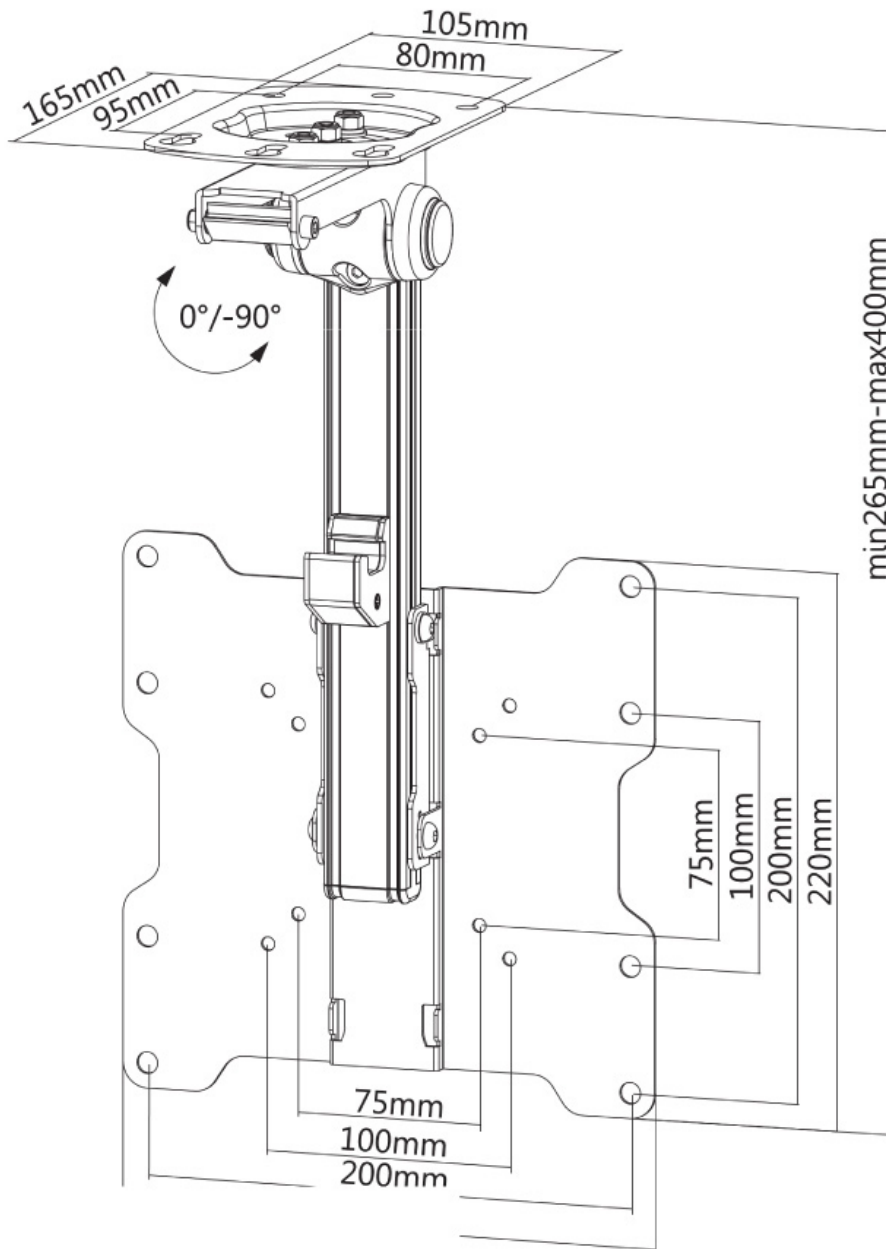

FPMA-C020BLACK

SUPPORTO DA SOFFITTO NEOMOUNTS PER

Neomounts