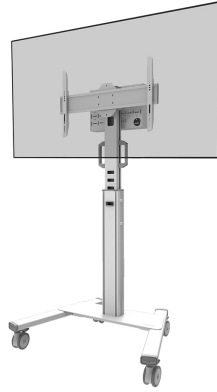

FL50S-825WH1

NEOMOUNTS SUPPORTO DA PAVIMENTO

SPECIFICAZIONI

GENERALE

Dim. min. schermo*	37 inch
Dim. max. schermo*	75 inch
Peso minimo	0 kg (per schermo)
Peso massimo	70 kg (per schermo)
Schermi	1
Minimo VESA	100x100 mm
Massimo VESA	600x400 mm

FUNZIONALITÀ

Tipologia	Fisso
Regolazione altezza	104-157 cm
Inclinazione (gradi)	+0°, -5°
Altezza	175 cm
Larghezza	90,3 cm
Profondità	70,2 cm
Tipo di regolazione	Manuale
Chiudibile	Chiudibile - Lucchetto NON incluso

Neomounts

Neomounts

Neomounts FL50S-825WH1 supporto mobile da pavimento per schermi da 37-75" - Bianco

Neomounts FL50S-825WH1 MOVE Up è una piantana mobile per schermi piatti fino a 75" con una capacità di peso massima di 70 kg. La piantana è regolabile manualmente in altezza (104-157 cm), così come la testa della staffa. È incluso un vano chiudibile con serratura e ventilato, opzionale per l'installazione (sia in verticale che in orizzontale).

Il carrello MOVE Up è dotato di pratiche maniglie e di quattro solide ruote a doppio bloccaggio da 10 cm che consentono di spostare e utilizzare il supporto da pavimento ovunque si desideri. Grazie alle grandi ruote, la mobilità del FL50S-825WH1 risulta facile anche sui tappeti o imperfezioni del piano. L'ingegnoso sistema interno di gestione dei cavi è dotato di diverse entrate e uscite per un uso flessibile (in alto, al centro dove è posizionato il lettore multimediale e in fondo al carrello) e nasconde e instrada i cavi dalla piantana allo schermo. La piantana è dotata di una pratica staffa per la gestione dei cavi sul retro. Inoltre, nella parte inferiore del carrello è disponibile uno spazio con fori di fissaggio per l'installazione di una ciabatta. L'FL50S-825WH1 è imballato in modo compatto per ottimizzare il trasporto e lo stoccaggio.