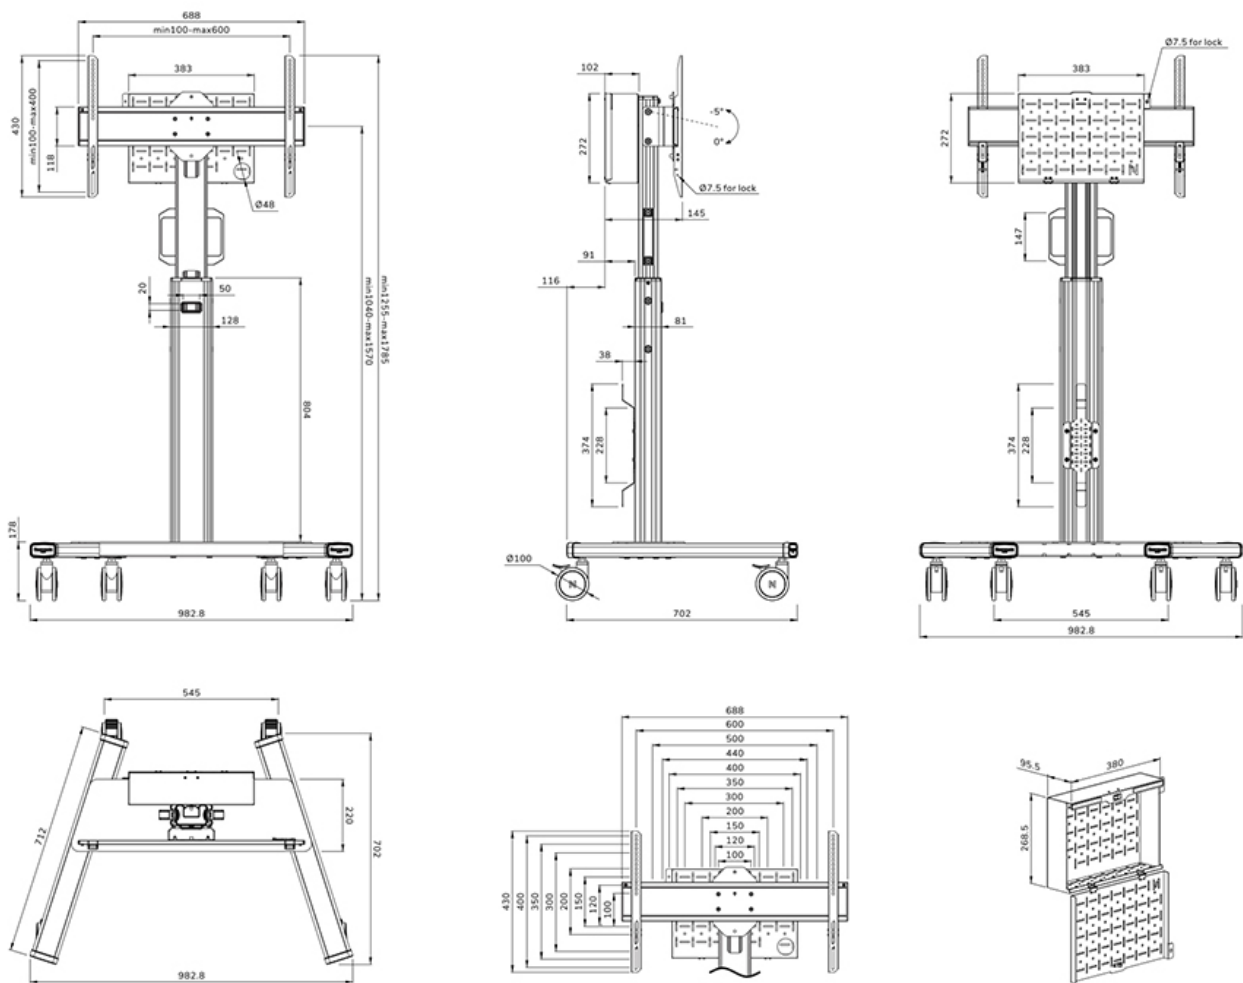

FL50S-825WH1

NEOMOUNTS SUPPORTO DA PAVIMENTO

Neomounts

Measuring unit: mm