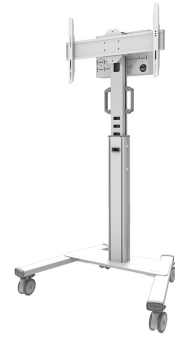

FL50S-825WH1

NEOMOUNTS SUPPORTO DA PAVIMENTO

SPECIFICAZIONI

GENERALE

Dim. min. schermo*	37 inch
Dim. max. schermo*	75 inch
Peso minimo	0 kg (per schermo)
Peso massimo	70 kg (per schermo)
Schermi	1
Minimo VESA	100x100 mm
Massimo VESA	600x400 mm

FUNZIONALITÀ

Tipologia	Fisso
Regolazione altezza	104-157 cm
Inclinazione (gradi)	+0°, -5°
Altezza	175 cm
Larghezza	90,3 cm
Profondità	70,2 cm
Tipo di regolazione	Manuale
Chiudibile	Chiudibile - Lucchetto NON incluso

Neomounts

Neomounts

Neomounts FL50S-825WH1 supporto mobile da pavimento per schermi da 37-75" - Bianco

Neomounts FL50S-825WH1 MOVE Up è una piantana mobile per schermi piatti fino a 75" con una capacità di peso massima di 70 kg. La piantana è regolabile manualmente in altezza (104-157 cm), così come la testa della staffa. È incluso un vano chiudibile con serratura e ventilato, opzionale per l'installazione (sia in verticale che in orizzontale).

Il carrello MOVE Up è dotato di pratiche maniglie e di quattro solide ruote a doppio bloccaggio da 10 cm che consentono di spostare e utilizzare il supporto da pavimento ovunque si desideri. Grazie alle grandi ruote, la mobilità del FL50S-825WH1 risulta facile anche sui tappeti o imperfezioni del piano. L'ingegnoso sistema interno di gestione dei cavi è dotato di diverse entrate e uscite per un uso flessibile (in alto, al centro dove è posizionato il lettore multimediale e in fondo al carrello) e nasconde e instrada i cavi dalla piantana allo schermo. La piantana è dotata di una pratica staffa per la gestione dei cavi sul retro. Inoltre, nella parte inferiore del carrello è disponibile uno spazio con fori di fissaggio per l'installazione di una ciabatta. L'FL50S-825WH1 è imballato in modo compatto per ottimizzare il trasporto e lo stoccaggio.