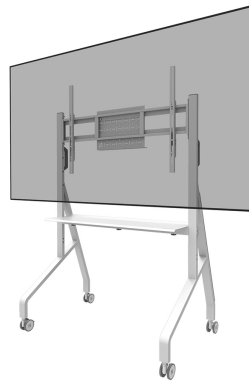

FL50-525WH1

NEOMOUNTS SUPPORTO DA PAVIMENTO

SPECIFICAZIONI

GENERALE

Dim. min. schermo*	55 inch
Dim. max. schermo*	86 inch
Peso massimo	76 kg (per schermo)
Schermi	1
Minimo VESA	100x100 mm
Massimo VESA	900x600 mm

FUNZIONALITÀ

Tipologia	Fisso
Regolazione altezza	106-136 cm
Altezza	150 cm
Larghezza	110 cm
Profondità	66 cm
Tipo di regolazione	Manuale
Chiudibile	Chiudibile - Lucchetto NON incluso

INFORMAZIONI

Colore	Bianco
Materiale principale	Acciaio
Garanzia	5 anni
Certificazione	TUV
EAN code	8717371441203

Neomounts

Neomounts

Neomounts FL50-525WH1 supporto mobile da pavimento per schermi da 55-86" - Bianco

Neomounts FL50-525WH1 MOVE Go è un supporto mobile da pavimento per schermi piatti fino a 86" con una capacità di peso massima di 76 kg. Grazie al design robusto e agli stabilizzatori per touch screen inclusi, MOVE Go è una soluzione perfetta per i touch screen. Il supporto da pavimento è regolabile manualmente in 4 posizioni di altezza preimpostate, da 106 a 136 cm.

Il MOVE Go di Neomounts viene consegnato parzialmente preassemblato e l'installazione può essere effettuata in pochi minuti. Il carrello è dotato di pratiche maniglie e di quattro solide ruote a doppio bloccaggio da 7,5 cm che consentono di spostare e utilizzare la piantana ovunque si desidera. Grazie alle ruote grandi, le soglie o i tappeti non rappresentano una sfida per FL50-525WH1. Un ripiano multimediale (montabile anteriormente e posteriormente) con una capacità di peso massima di 10 kg e un rack per il hardware AV sono inclusi e opzionali per l'installazione. Lo schermo sul carrello può essere fissato bloccando le staffe con un lucchetto (non incluso).