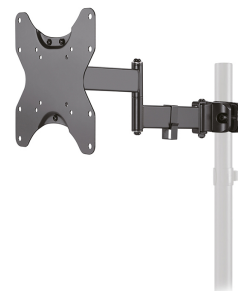

FL40-450BL12

NEOMOUNTS SUPPORTO DA PALO PER TV

SPECIFICAZIONI

GENERALE

Dim. min. schermo*	23 inch
Dim. max. schermo*	42 inch
Peso minimo	0 kg (per schermo)
Peso massimo	25 kg (per schermo)
Schermi	1
Minimo VESA	75x75 mm
Massimo VESA	200x200 mm
Distanza dalla parete	7,6-32,2 cm

FUNZIONALITÀ

Tipologia	Inclinazione Ruotare Girare Mobilità completa
Regolazione della profondità	7,6-32,2 cm
Inclinazione (gradi)	+10°, -15°
Perno (gradi)	180°
Altezza	22,6 cm
Larghezza	22,6 cm
Profondità	41,4 cm

Neomounts

Neomounts

Neomounts FL40-450BL12 supporto palo (Ø28-50 mm) per schermi 23-42" - Nero

Il Neomounts FL40-430BL12 è un supporto da palo full motion per schermi piatti fino a 42" con una capacità di carico massima di 25 kg. La versatile tecnologia d'inclinazione (25°) e girare (180°) ti consente di creare l'angolo di visione ottimale. Il supporto può essere livellato per ottenere una perfetta installazione.

Il FL40-430BL12 ha una profondità di 7,6-32,2 cm ed è adatto per schermi con VESA da 75x75 a 200x200 mm. Il supporto è dotato di un sistema di gestione dei cavi per rendere il tutto ordinato ed invisibile.