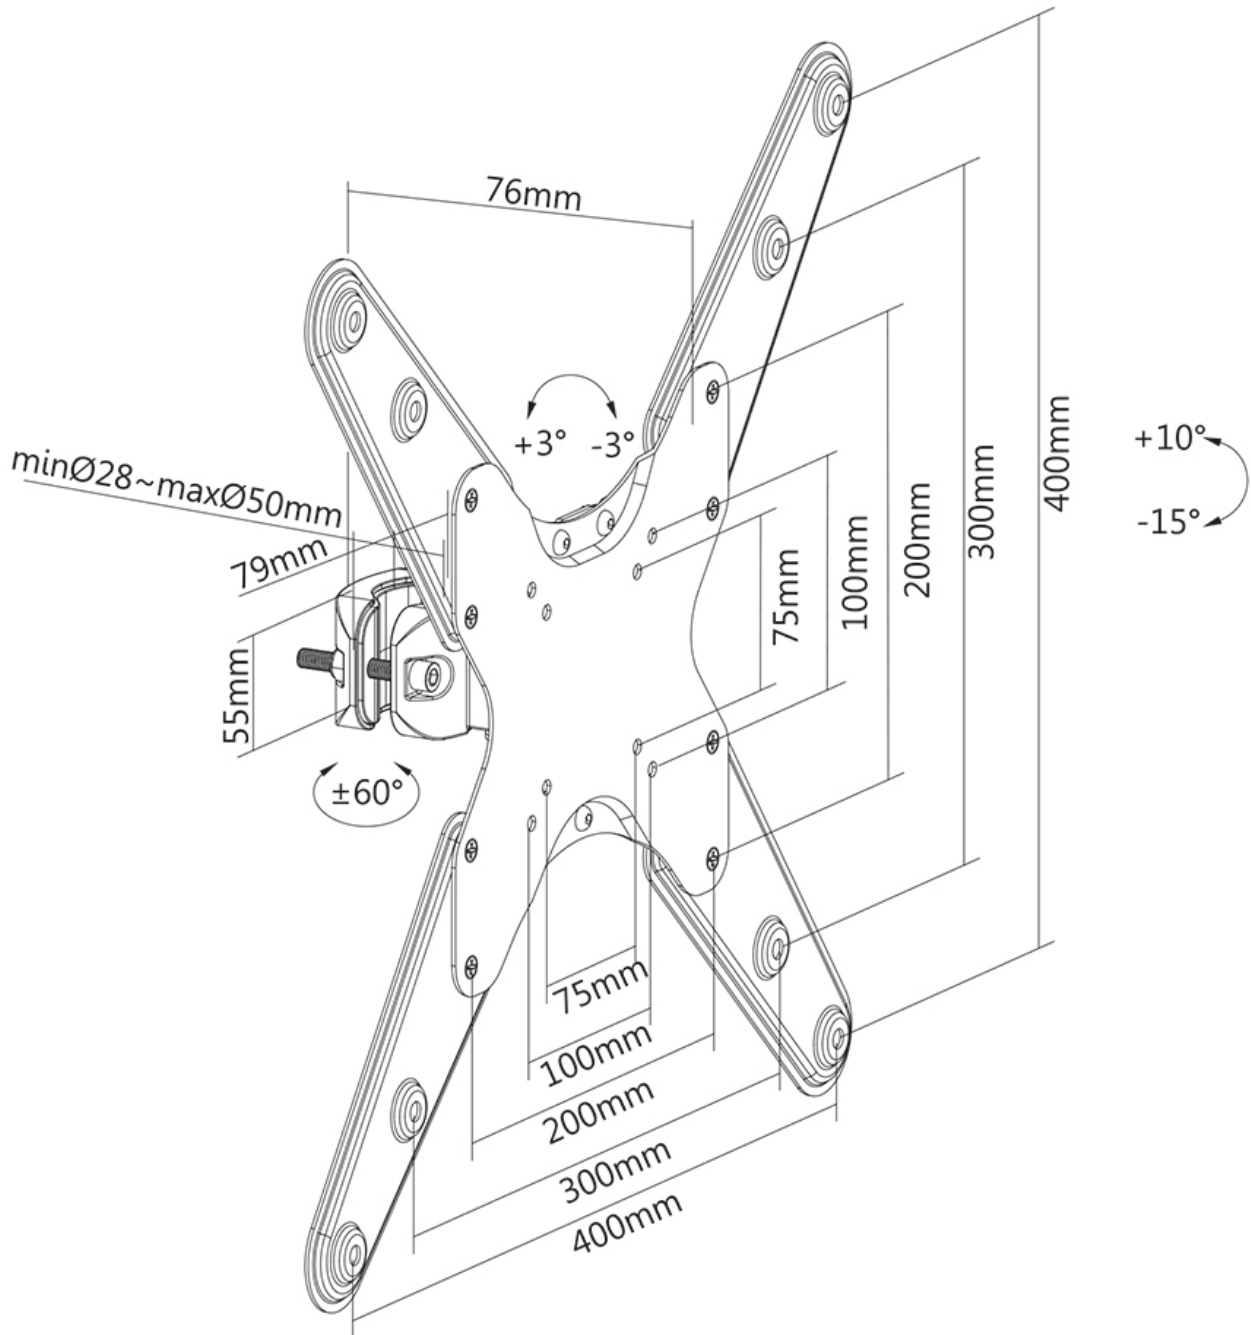

FL40-430BL14

NEOMOUNTS SUPPORTO DA PALO PER TV

SPECIFICAZIONI

GENERALE

Dim. min. schermo*	32 inch
Dim. max. schermo*	55 inch
Peso minimo	0 kg (per schermo)
Peso massimo	25 kg (per schermo)
Schermi	1
Minimo VESA	75x75 mm
Massimo VESA	400x400 mm
Distanza dalla parete	7,6 cm

FUNZIONALITÀ

Tipologia	Inclinazione Ruotare Girare
Inclinazione (gradi)	+10°, -15°
Perno (gradi)	120°
Altezza	45 cm
Larghezza	45 cm
Profondità	12,2 cm

INFORMAZIONI

Colore	Nero
Materiale principale	Acciaio
Garanzia	5 anni
EAN code	8717371449001

*Nota: le dimensioni in pollici segnalate sono solo indicative, combinate con il peso e le dimensioni VESA. Il peso massimo e la dimensione VESA sono restrizioni assolute per i prodotti e non devono essere superati.

Il FL40-430BL14 ha una profondità di 7,6 cm ed è adatto per schermi con VESA da 75x75 a 400x400 mm.

FL40-430BL14

NEOMOUNTS SUPPORTO DA PALO PER TV

Neomounts