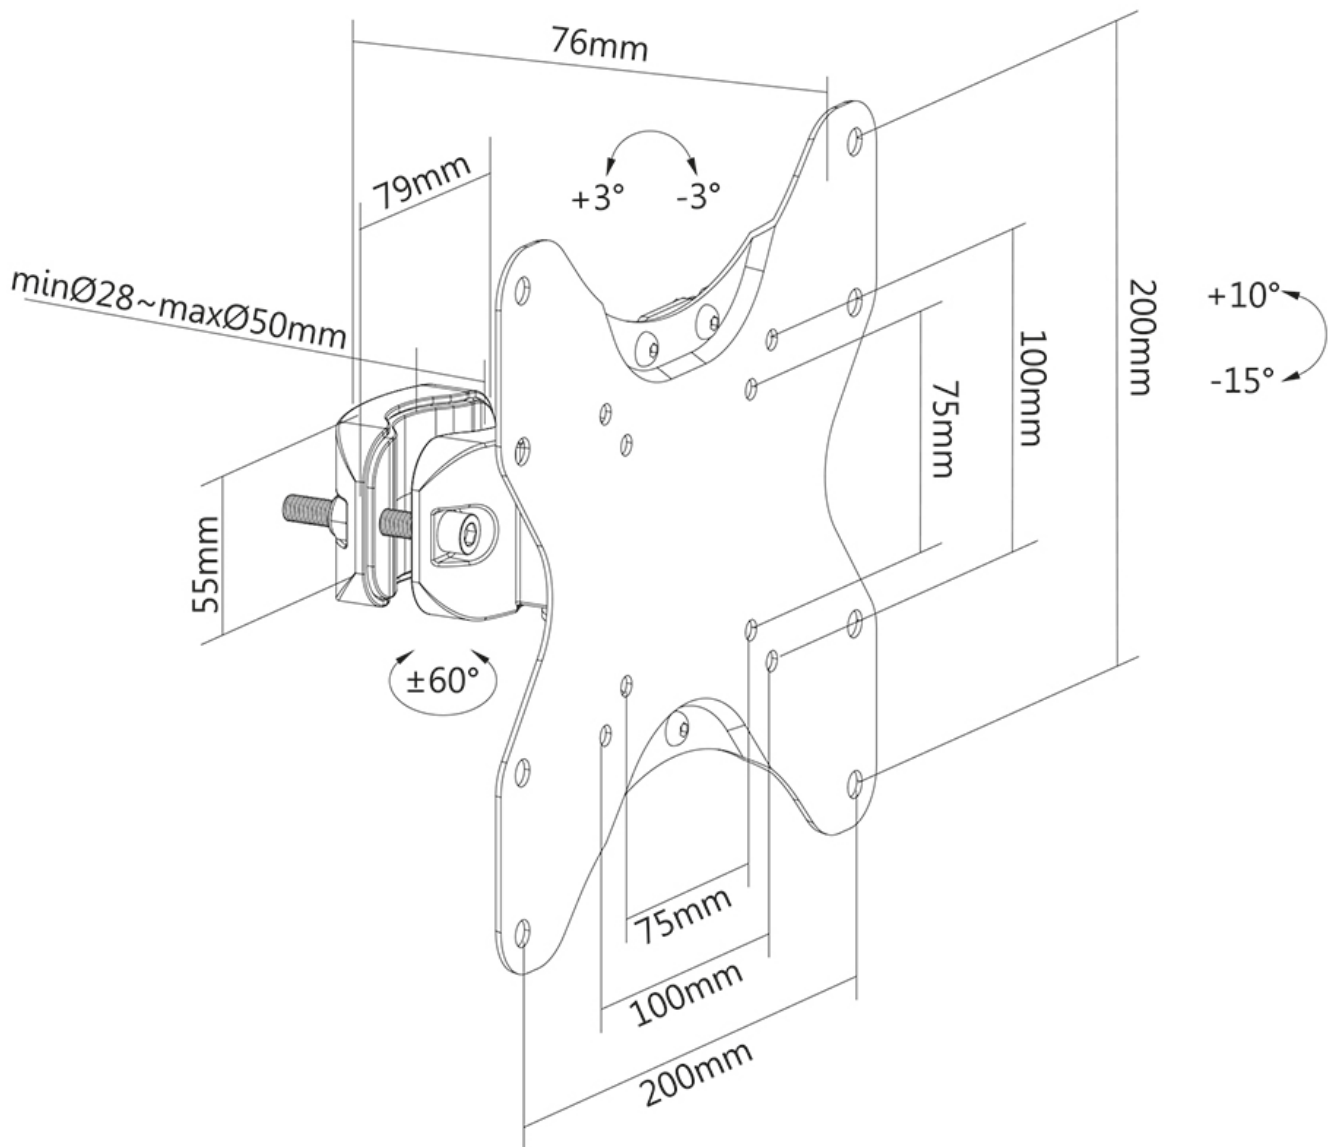

FUNZIONALITÀ

Tipologia	Inclinazione Ruotare Girare
Inclinazione (gradi)	+10°, -15°
Perno (gradi)	120°
Altezza	22,6 cm
Larghezza	22,6 cm
Profondità	12,2 cm

INFORMAZIONI

Colore	Nero
Materiale principale	Acciaio
Garanzia	5 anni
EAN code	8717371448998

*Nota: le dimensioni in pollici segnalate sono solo indicative, combinate con il peso e le dimensioni VESA. Il peso massimo e la dimensione VESA sono restrizioni assolute per i prodotti e non devono essere superati.

Neomounts FL40-430BL12 supporto palo (Ø28-50 mm) per schermi 23-42" - Nero

Il Neomounts FL40-430BL12 è un supporto da palo full motion per schermi piatti fino a 42" con una capacità di carico massima di 25 kg. La versatile tecnologia d'inclinazione (25°) e girare (120°) ti consente di creare l'angolo di visione ottimale. Il supporto può essere livellato per ottenere una perfetta installazione.

Il FL40-430BL12 ha una profondità di 7,6 cm ed è adatto per schermi con VESA da 75x75 a 200x200 mm.

FL40-430BL12

NEOMOUNTS SUPPORTO DA PALO PER TV

Neomounts