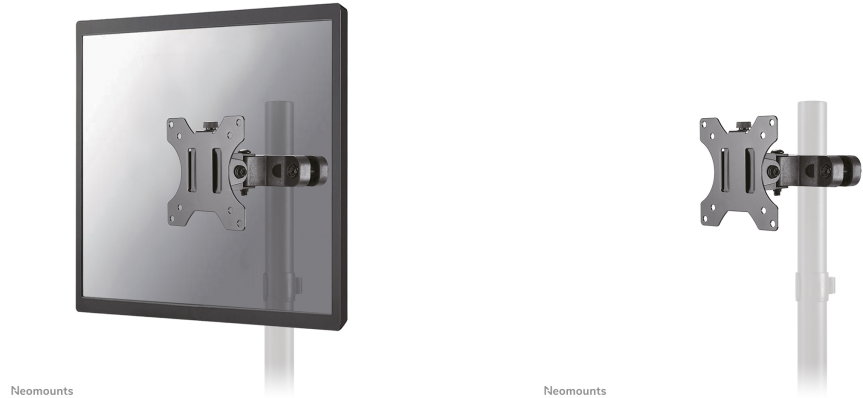

FL40-430BL11

NEOMOUNTS SUPPORTO DA PALO PER TV

SPECIFICAZIONI

GENERALE

Dim. min. schermo*	17 inch
Dim. max. schermo*	32 inch
Peso minimo	0 kg (per schermo)
Peso massimo	8 kg (per schermo)
Schermi	1
Minimo VESA	75x75 mm
Massimo VESA	100x100 mm
Distanza dalla parete	11 cm

FUNZIONALITÀ

Tipologia	Inclinazione Ruotare Girare
Inclinazione (gradi)	+30°, -30°
Perno (gradi)	180°
Rotazione (gradi)	360°
Altezza	11,4 cm
Larghezza	11,4 cm
Profondità	14 cm

INFORMAZIONI

Colore	Nero
Materiale principale	Acciaio
Garanzia	5 anni
EAN code	8717371448981

Neomounts FL40-430BL11 supporto palo (Ø28-60 mm) per schermi 17-32" - Nero

Il Neomounts FL40-430BL11 è un supporto da palo full motion per schermi piatti fino a 32" con una capacità di carico massima di 8 kg. La versatile tecnologia d'inclinazione (60°), perno (180°) e rotazione (360°) ti consente di creare l'angolo di visione ottimale

Il FL40-430BL11 ha una profondità di 11 cm ed è adatto per schermi con VESA da 75x75 a 100x100 mm. Il supporto è dotato di un pratico sblocco rapido, con il quale è possibile agganciare/sganciare il televisore in un batter d'occhio.