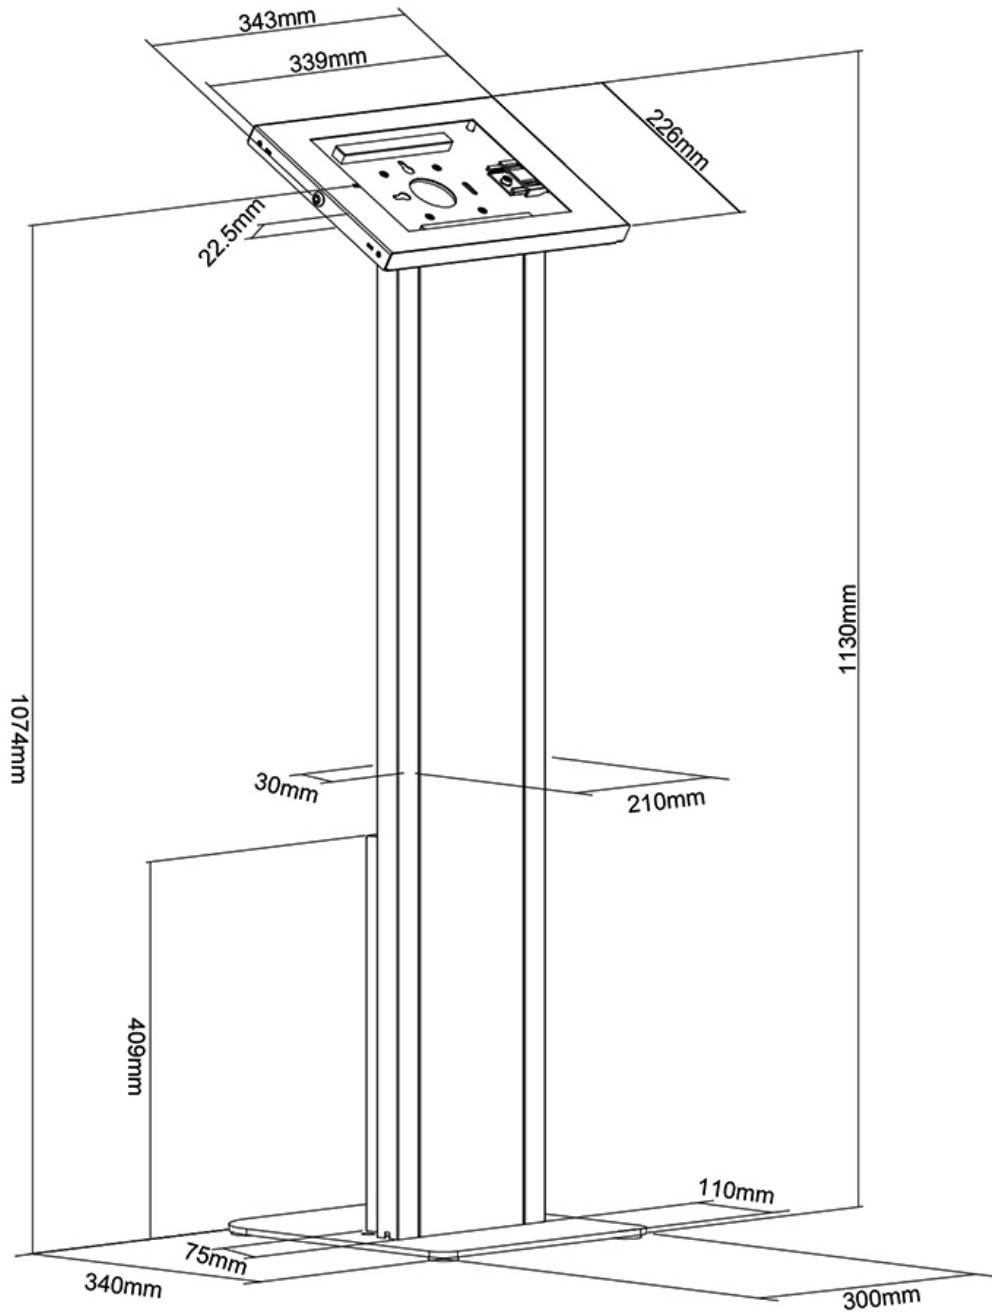

FL15-750WH1

SUPPORTO DA PAVIMENTO PER TABLET

Neomounts