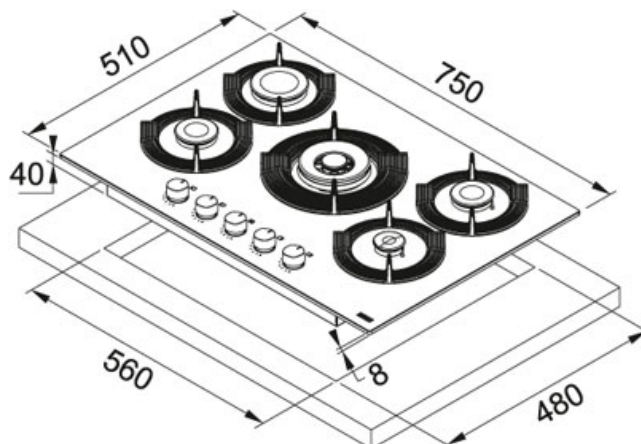

## Cristallo nero | 106.0541.752

FAMIGLIA : Piani Cottura | SERIE : Maris Free by Dror | INSTALLAZIONE : Topmount | FINITURA : Cristallo nero | MODELLO : FHM7 755 4G DC C BK | PRODUCT LINES : Maris

### DATI TECNICI

Tipo di controllo Electro Mechanic

Numero Fuochi 5

Potenza Massima 10.5-kW

Griglie in dotazione Ghisa

Potenza (W) 1x Double Crown Ø 125mm 3500W - 1x Rapid Ø 100mm 2500W - 2x Semi Rapid Ø 75mm 1750W - 1x Auxiliary Ø 55mm 1000W

Profondità Cassetto 40,00 mm