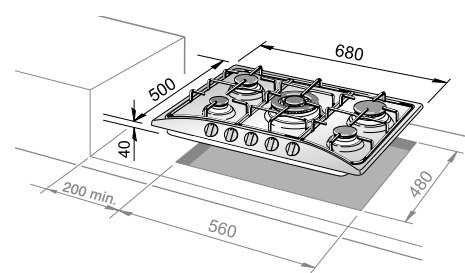

FFB 57 ASV

BIANCO

FFN 57 ASV

NERO

FFT 57 ASV

TERRE DE FRANCE