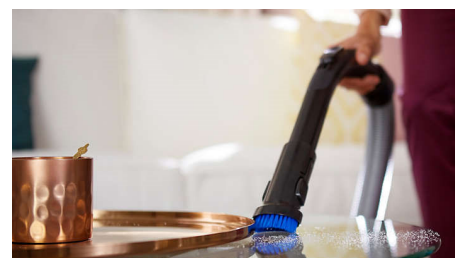

Spazzola integrata

Nell'impugnatura è integrata una spazzola morbida, così da essere sempre pronta all'uso su mobili, superfici piane e tappezzeria.