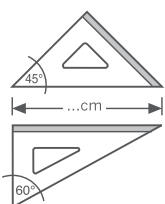

Squadre 60°

Set square 60°
Equerre 60°