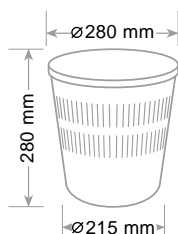

Cestino forato Classic Lt 12

Waste paper bin - Corbeille à papier

Superficie interna liscia per facilitare la pulizia e lo svuotamento. Forma impilabile per guadagnare spazio nel trasporto.

Smooth internal surface to facilitate cleaning. Shape to allow stacking and save space during transport.

Surface lisse interne pour faciliter le nettoyage et jeter facilement les papiers. Empilable pour économiser espace lors du transport.

ref.	colore/color/ couleur	8003438...	pz/pcs
4119 N	nero / black / noir	...041449	20
4119 A	blu / blue / bleu	...041425	20