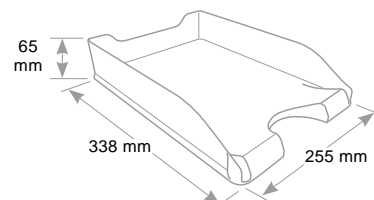

ref.	colore/color/couleur	8003438...	pz/pcs
TR95CR	cristallo / cristal / cristal	...023537	10
TR95BL	azzurro / light blue / bleu clair	...023544	10
TR95V	verde / green / vert	...023551	10
95N	nero / black / noir	...023568	10