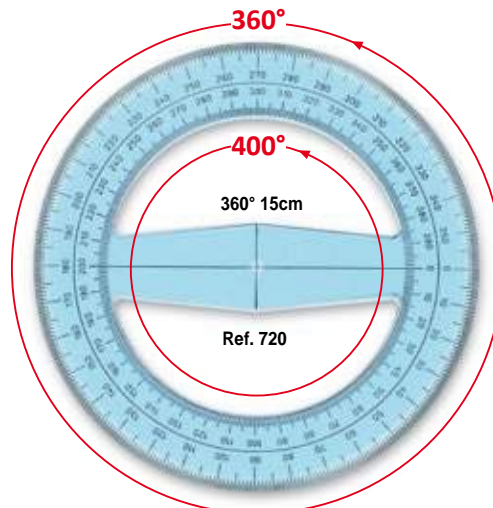

PROFESSIONAL - HIGH QUALITY

Righe per parallelografi

Parallel rulers
Règles pour parallèles

Ref. 70150 - 60 - 70 - 80 -100 -120

Guscette in plexiglas per scorrimento a filo
Plexiglas slide-guides for thread
Glissières en plexiglas pour fil

Smusso e tirachina
Bevelled edge and ink-edge
Facette et bord anti-tache

Art.	EAN13 art.	Descrizione / Description	INNER pcs	EAN13 inner	MASTER pcs
70150	8003438701503	cm. 50	1	8003438701503	10
70160	8003438701602	cm. 60	1	8003438701602	10
70170	8003438701701	cm. 70	1	8003438701701	10
70180	8003438701800	cm. 80	1	8003438701800	10
* 701120	8003438701121	cm. 120	1	8003438701121	10

* Ricavate da lastra - Cut from plate
Découpé à partir de la plaque

Doppio e Triplo decimetro

Finger grip ruler 20-30cm
Double e triple décimètre

Ref. 68020

Ref. 68030

2 millimetrature. Impugnatura lunga.
2 graduations. Long grip.
2 graduations. Longue poignée.

Art.	EAN13 art.	Descrizione / Description	INNER pcs	EAN13 inner	MASTER pcs
68020	8003438680204	cm. 20	10	8003438681201	10
68030	8003438680303	cm. 30	10	8003438681300	10

Goniometri

Protractor
Rapporteur

Smusso e bordo interno
Bevelled edge and finger lift
Facette et bord intérieur

Ref. 750

Ref. 720

Art.	EAN13 art.	Descrizione / Description	INNER pcs	EAN13 inner	MASTER pcs
750	8003438007506	180° cm. 15	10	8003438107503	10
720	8003438007209	360° cm. 15	10	8003438107206	10