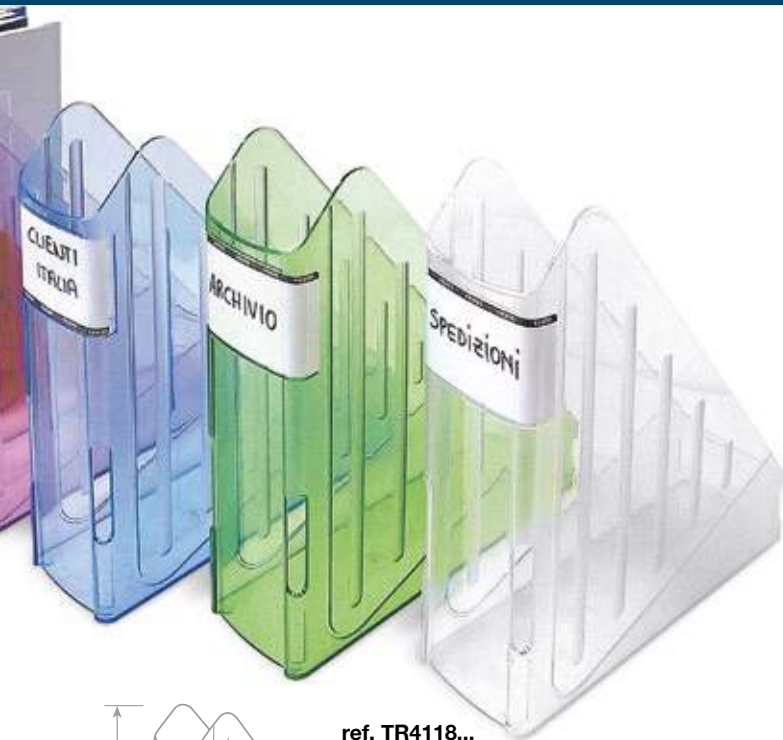

Profondità maggiorata
Ideale per contenere formati extra
Extra width
Ideal for containing extra large formats
Profondeur accrue
Idéal pour accueillir de grandes format

Portariviste Classic Magazine file-holder - Porte revues

Profondità maggiorata rispetto allo standard per contenere formati extra. Sede per etichetta identificativa su entrambi i lati.

The extra width as compared to the standard size also makes it possible to accommodate larger formats. Space for labels on both sides.

Profondeur accrue par rapport aux formats standard pour rangement des catalogues XL. Emplacement pour étiquette d'identification sur les deux côtés.

ref.	colore/color/ couleur	8003438...	pz/pcs
4118 N	nero / black / noir	...411914	10
4118 A	blu / blue / bleu	...411853	10
4118 R	rosso / red / rouge	...411839	10

TR4118 CR	cristallo / cristal / cristal	...141217	10
TR4118 BL	azzurro / light blue / bleu clair	...341150	10
TR4118 V	verde / green / vert	...141170	10
TR4118 VI	viola / violet / violet	...241146	10
TR4118 AR	arancio / orange / orange	...541192	10
TR4118 G	giallo / yellow / jaune	...021335	10
TR4118 GR	grigio / grey / gris	...341181	10

INFRANGIBILE
UNBREAKABLE-INCASSABLE

Cestino Classic Lt 20 Waste paper bin - Corbeille à papier

Superficie interna liscia per facilitare la pulizia e lo svuotamento. Nervature interne rinforzate per maggiore resistenza. Forma conica impilabile per guadagnare spazio nel trasporto.

Smooth internal surface to facilitate cleaning. Reinforced internal ribs for greater resistance. Shape to allow stacking and save space during transport.

Surface lisse interne pour faciliter le nettoyage et jeter facilement les papiers. Nervures internes renforcés pour plus de solidité. Empilable pour économiser espace lors du transport.