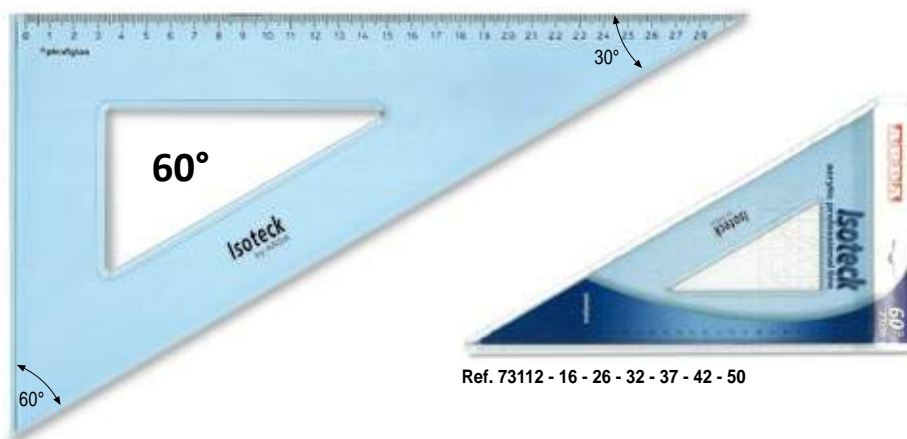

Ref. 73112 - 16 - 26 - 32 - 37 - 42 - 50

Art.	EAN13 art.	Descrizione / Description	INNER pcs	EAN13 inner	MASTER pcs
73112	8003438731128	60° cm. 12	10	8003438733122	10
73116	8003438731166	60° cm. 16	10	8003438733160	10
73126	8003438731265	60° cm. 26	10	8003438733269	10
73132	8003438731326	60° cm. 31	10	8003438733320	10
73137	8003438731371	60° cm. 36	10	8003438733375	10
* 73142	8003438731425	60° cm. 42	10	8003438733429	10
* 73150	8003438731500	60° cm. 50	10	8003438733504	10

Righe

Rulers
Règles

Smusso e tirachina
Bevelled edge and ink-edge
Facette et bord anti-tache

* Ricavate da lastra - Cut from plate
Découpé à partir de la plaque

Ref. 70030 - 50 - 60 - 80 - 120 - 150