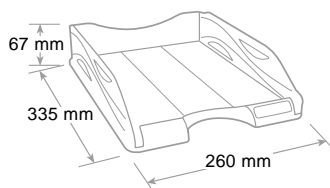

INFRANGIBILE
UNBREAKABLE-INCASSABLE

ref. 65510PAS...

Portacorrispondenza Keep Colour Pastel Letter tray - Corbeille à courrier

Sede per etichetta identificativa. Confezionato in scatola espositore con apertura a strappo.

Tab area for label application. Packaged in a tear-open display box.

Emplacement pour étiquette. Boîte presentoir avec ouverture prédécoupée.

colori opachi - mat colors - couleurs opaques

ref.	colore/color/ couleur	8003438...	pz/pcs
65510PASBL	azzurro / light blue / bleu	...023032	10
65510PASV	verde / green / vert	...023049	10
65510PASG	giallo / yellow / jaune	...023056	10
65510PASVI	lilla / lilac / lilas	...023063	10
65510PASAS	col. ass.	vedi ean col.	10

ref. 7118PAS...

Portariviste Keep Colour Pastel Magazine file holder - Porte revues

Le aperture sul dorso permettono di intravedere il contenuto. Forma che permette di estrarre con facilità i documenti dall'archivio.

The content can be clearly seen, the open front making it possible to extract archived material with ease.

La forme et les ouvertures à l'arrière permettent d'entrevoir le contenu et le seuil avant très bas facilite la saisie des documents.

colori opachi - mat colors - couleurs opaques

ref.	colore/color/ couleur	8003438...	pz/pcs
7118PASBL	azzurro / light blue / bleu	...023124	10
7118PASV	verde / green / vert	...023131	10
7118PASG	giallo / yellow / jaune	...023148	10
7118PASVI	lilla / lilac / lilas	...023155	10
7118PASAS	col. ass.	vedi ean col.	10

ref. 4121P...

NASTRO ADESIVO INCLUSO
ADHESIVE TAPE INCLUDED - RUBAN ADHESIF INCLUS

Desk organizer Oliver Desk organizer - Organiseur de bureau