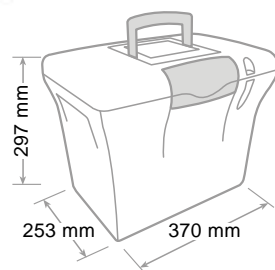

**CASSETTI INFRANGIBILI
UNBREAKABLE DRAWERS
TIROIRS INCASSABLE**

Cassettiera Smile Drawer cabinet - Bloc tiroir

Cassetti a scorrimento silenzioso, blocco di fine corsa, foro sulla base per una presa agevole dei documenti, etichette e portaetichette forniti.
Accostabili e sovrapponibili. Piedi antiscivolo e antiraffio per la base.

Drawers with quiet operation, slide stop, hole on the base to facilitate withdrawal of documents, label supplied. The cabinets can be lined up or stacked.
Non-slip and anti-scratch rubber feet.

Tiroirs coulissants silencieux et butée d'arrêt, trou de préhension pour saisir aisément les documents, étiquettes et portetiquettes fournies.
Modulaire et superposition stable. Livré avec patins antidérapants et anti-rayures.

cassetti traslucidi - translucent drawers - tiroirs translucides

ref.	colore/color/ couleur	8003438...	pz/pcs
TR 15P 4P BL	azzurro / light blue / bleu clair	...005175	1
TR 15P 4P V	verde / green / vert	...005182	1
TR 15P 4P AR	arancio / orange / orange	...005199	1
TR 15P 4P GR	grigio / grey / gris	...010308	1

Valigetta Smile Mobile suspension file case Mallette

Maniglia a scomparsa
Carry handle lodge
Poignée rétractable

BL V colori opachi - mat colors - colori opaques

ref.	colore/color/ couleur	8003438...	pz/pcs
170GR BL	azzurro / light blue / bleu clair	...008145	1
170GR V	verde / green / vert	...008152	1

accessori - accessories - accessoires

10 cartelle di ricambio formato A/4
Refill pack of 10 A/4 suspension files
10 dossiers de remplacement format A/4

170CART	avana / havana	...008817	1/20

5 CARTELLINE A4 INCLUDE
A4 PAPER FILES INCLUDED
DOSSIERS A4 INCLUS
33cm