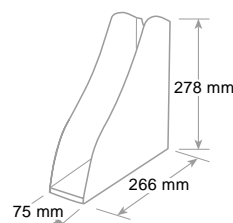

Portacorrispondenza Mydesk Letter tray - Corbeille à courrier

INFRANGIBILE
UNBREAKABLE-INCASSABLE

Per A4 fino a cm 23 x 32. Sovrapponibile diritto o a scalare. A richiesta sono disponibili distanziali per sovrapporre due o più pezzi raddoppiando lo spazio tra i portacorrispondenza. Finitura lucida.

Takes A4 sheets up to cm 23 x 32. Can be stacked vertically or in steps, remaining stable. Plastic risers are available optional for stacking of two or more trays in order to double storage space. Glossy finish.

Accepte le format A4 et jusqu'à cm 23 x 32. Empilable en vertical ou à échelle. Sont disponibles des rehausse pour la superposition de plus corbeilles et doubler l'espace utile entre les corbeilles. Finition brillante.

colori opachi - mat colors - couleurs opaques

ref.	colore/color/couleur	8003438...	pz/pcs
85510 B	bianco / white / blanc	...014931	10
85510 N	nero / black / noir	...014900	10
85510 V	verde / green / vert	...014924	10
85510 TU	turchese / turquoise	...014917	10

DISTANZIALI - RISER - REHAUSSES **N**

8530 N	nero / black / noir	...015495	1

Portariviste Mydesk Magazine file holder Porte revues

Per archiviare riviste, cataloghi, cartelline. Le aperture sul dorso permettono di intravedere il contenuto. La soglia anteriore molto bassa permette di estrarre con facilità i documenti dall'archivio.

To file magazines, catalogues and dossiers. The content can be clearly seen, the open front makes it possible to extract archived material with ease.

Pour ranger les dossiers. La forme et les ouvertures à l'arrière permettent d'entrevoir le contenu et le seuil avant très bas facilite la saisie des documents.

colori opachi - mat colors - couleurs opaques