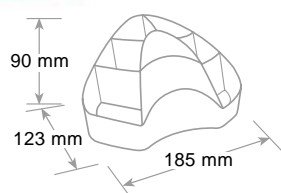

Multipot Mydesk Desk organizer - Multipot

Pratico sulla scrivania, per contenere penne e accessori vari.
Large capacious, stable pen holder for the desk top.
Pratique pour rassembler et ranger les accessoires de bureau.

colori opachi - mat colors - couleurs opaques

ref.	colore/color/couleur	8003438...	pz/pcs
7121 B	bianco / white / blanc	...014368	6
7121 N	nero / black / noir	...012500	6
7121 V	verde / green / vert	...014351	6
7121 TU	turchese / turquoise	...014375	6

colori trasparenti - transparent colors - couleurs transparent → pag. 147

Bacinella portaoggetti Mydesk Desk organizer - Plumier de bureau

Divisori per organizzare gli accessori di cancelleria. La bacinella è sovrapposibile al portacorrispondenza Mydesk.

Dividers designed to contain stationery accessories. The organizer can be stacked on the letter tray My desk.

Compartiments pour organiser les accessoires de papeterie.
Le plumier est superposable à la corbeille à courrier Mydesk.

colori opachi - mat colors - couleurs opaques

ref.	colore/color/couleur	8003438...	pz/pcs
8110 B	bianco / white / blanc	...015099	10
8110 N	nero / black / noir	...015068	10
8110 V	verde / green / vert	...015082	10
8110 TU	turchese / turquoise	...015075	10

Set cancelleria Mydesk Desk set - Set de bureau

Composto da 1 portapenne, 1 bacinella portaoggetti, 1 tendinastro.
Includes 1 pen holder, 1 desk organizer, 1 dispenser.

Composé par 1 pot bureau, 1 plumier de bureau, 1 dévidoir.

colori opachi - mat colors - couleurs opaques

ref.	colore/color/couleur	8003438...	pz/pcs
820 B	bianco / white / blanc	...016751	4
820 N	nero / black / noir	...016768	4
820 V	verde / green / vert	...018670	4
820TU	turchese / turquoise	...018663	4

Dimensione - Size - Dimension

263 x 130 x 112 h. mm