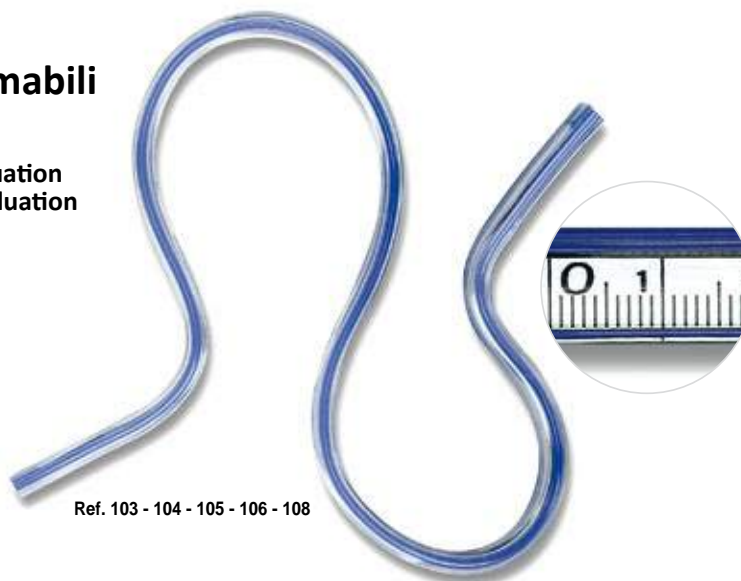

## Curvilinee deformabili millimetrata

Flexible curves with graduation  
Courbe flexibles avec graduation

Tirachina  
Ink-edge  
Anti-tache

Ref. 103 - 104 - 105 - 106 - 108

Art.	EAN13 art.	Descrizione / Description	INNER pcs	EAN13 inner	MASTER pcs
103	8003438001030	cm. 30	10	8003438101037	10
104	8003438001047	cm. 40	10	8003438101044	10
105	8003438001054	cm. 50	10	8003438101051	10
106	8003438001061	cm. 60	10	8003438101068	10
108	8003438001085	cm. 90	10	8003438101082	10