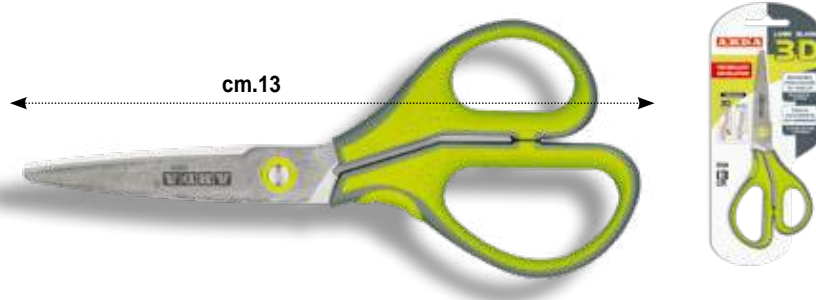

Art.	EAN13 art.	Descrizione / Description	INNER pcs	EAN13 inner	MASTER pcs
FB133D	8003438021472	Forbice 3D cm.13 in blister	10	8003438021496	100