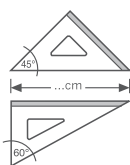

Ref. KCP50

Smusso, tirachina e bordo interno  
Bevelled edge, ink-edge and finger lift  
Facette, bord anti-tache et bord intérieur

Art.	EAN13 art.	Descrizione / Description	INNER pz/pcs	EAN13 inner	MASTER pz/pcs
KCP4530	8003438 022578	Squadra / set square / Equerre 45° cm. 30	10	8003438 022646	10
KCP6030	8003438 022585	Squadra / set square / Equerre 60° cm. 30	10	8003438 022653	10
KCP50	8003438 022592	Riga / ruler / règle cm. 50	10	8003438 022660	10
KCP20P	8003438 022608	Doppio decimetro / Finger grip ruler cm.20 / Double décimètre	10	8003438 022677	10
KCP30P	8003438 022615	Triplo decimetro / Finger grip ruler cm.30 / Triple décimètre	10	8003438 022684	10
KCP18012	8003438 028761	Goniometro / Protractor / Rapporteur 180° 12cm	10	8003438 028778	10
KCP36012	8003438 022622	Goniometro / Protractor / Rapporteur 360° 12cm	10	8003438 022691	10
KCGEO300	8003438 018724	GEO300 cm.16	10	8003438 018762	350