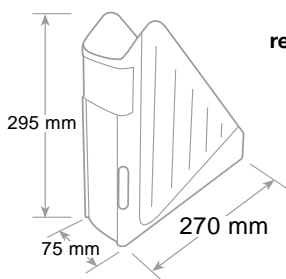

Profondità maggiorata
Ideale per contenere formati extra
Extra width
Ideal for containing extra large formats
Profondeur accrue
Idéal pour accueillir de grandes format

Portariviste Classic Magazine file-holder - Porte revues

Profondità maggiorata rispetto allo standard per contenere formati extra. Sede per etichetta identificativa su entrambi i lati.

The extra width as compared to the standard size also makes it possible to accommodate larger formats. Space for labels on both sides.

Profondeur accrue par rapport aux formats standard pour rangement des catalogues XL. Emplacement pour étiquette d'identification sur les deux côtés.

ref.	colore/color/ couleur	8003438...	pz/pcs
4118 N	nero / black / noir	...411914	10
4118 A	blu / blue / bleu	...411853	10
4118 R	rosso / red / rouge	...411839	10

TR4118 CR	cristallo / cristal / cristal	...141217	10
TR4118 BL	azzurro / light blue / bleu clair	...341150	10
TR4118 V	verde / green / vert	...141170	10
TR4118 VI	viola / violet / violet	...241146	10
TR4118 AR	arancio / orange / orange	...541192	10
TR4118 G	giallo / yellow / jaune	...021335	10
TR4118 GR	grigio / grey / gris	...341181	10

INFRANGIBILE
UNBREAKABLE-INCASSABLE

Cestino Classic Lt 20 Waste paper bin - Corbeille à papier

Superficie interna liscia per facilitare la pulizia e lo svuotamento. Nervature interne rinforzate per maggiore resistenza. Forma conica impilabile per guadagnare spazio nel trasporto.

Smooth internal surface to facilitate cleaning. Reinforced internal ribs for greater resistance. Shape to allow stacking and save space during transport.

Surface lisse interne pour faciliter le nettoyage et jeter facilement les papiers. Nervures internes renforcés pour plus de solidité. Empilable pour économiser espace lors du transport.