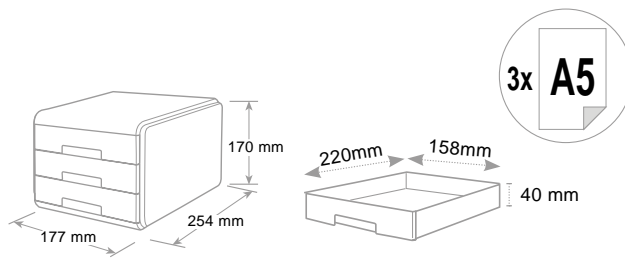

rossoitalia
ARDA

MINI

Rosso Red Rouge

ref.		8003438...	pz/pcs
85510RIR	portacorrispondenza / letter tray / corbeille à courrier	...019424	10
7118RIR	portariviste / magazine file-holder / porte revues	...019448	10
18P4PRIR	cassettiera / drawer cabinet / bloc tiroir	...019462	1
19P3PRIR	mini cassettiera / mini drawer cabinet / mini bloc tiroir	...020215	4

ref.		8003438...	pz/pcs
8111RIR	portapenne / pen holder / pot à crayon	...019486	12
8116RIR	cestino / waste paper bin / corbeille à papier	...019509	10
8110RIR	bacinella / pen tidy / plumier de bureau	...019523	10