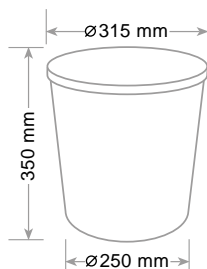

Profondità maggiorata
Ideale per contenere formati extra
Extra width
Ideal for containing extra large formats
Profondeur accrue
Idéal pour accueillir de grandes format

Portariviste Classic Magazine file-holder - Porte revues

Profondità maggiorata rispetto allo standard per contenere formati extra. Sede per etichetta identificativa su entrambi i lati.

The extra width as compared to the standard size also makes it possible to accommodate larger formats. Space for labels on both sides.

Profondeur accrue par rapport aux formats standard pour rangement des catalogues XL. Emplacement pour étiquette d'identification sur les deux côtés.

ref.	colore/color/ couleur	8003438...	pz/pcs
4118 N	nero / black / noir	...411914	10
4118 A	blu / blue / bleu	...411853	10
4118 R	rosso / red / rouge	...411839	10

TR4118 CR	cristallo / cristal / cristal	...141217	10
TR4118 BL	azzurro / light blue / bleu clair	...341150	10
TR4118 V	verde / green / vert	...141170	10
TR4118 VI	viola / violet / violet	...241146	10
TR4118 AR	arancio / orange / orange	...541192	10
TR4118 G	giallo / yellow / jaune	...021335	10
TR4118 GR	grigio / grey / gris	...341181	10

INFRANGIBILE
UNBREAKABLE-INCASSABLE

Cestino Classic Lt 20 Waste paper bin - Corbeille à papier

Superficie interna liscia per facilitare la pulizia e lo svuotamento. Nervature interne rinforzate per maggiore resistenza. Forma conica impilabile per guadagnare spazio nel trasporto.

Smooth internal surface to facilitate cleaning. Reinforced internal ribs for greater resistance. Shape to allow stacking and save space during transport.

Surface lisse interne pour faciliter le nettoyage et jeter facilement les papiers. Nervures internes renforcés pour plus de solidité. Empilable pour économiser espace lors du transport.