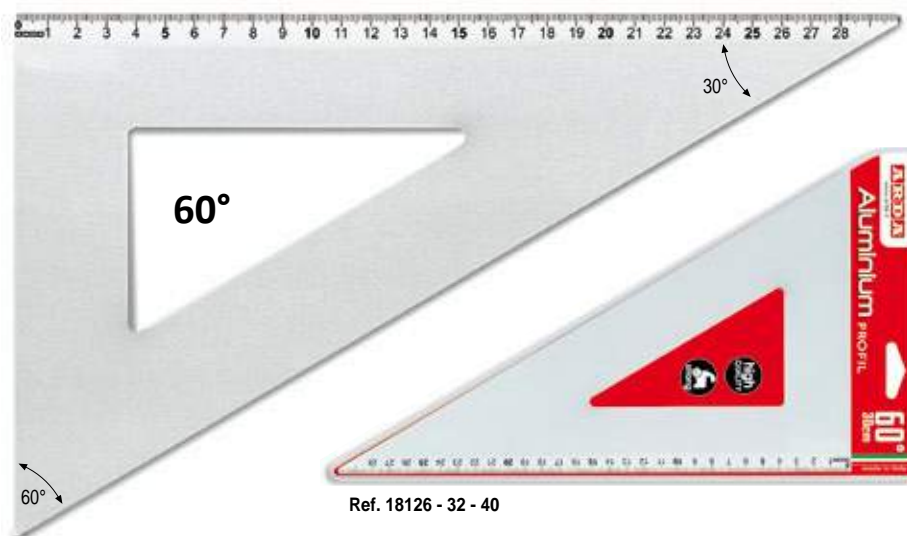

Squadre 60°

Set square 60°
Equerre 60°

Ref. 18126 - 32 - 40

Art.	EAN13 art.	Descrizione / Description	INNER pcs	EAN13 inner	MASTER pcs
18126	8003438181268	60° cm. 25	3	8003438189264	30
18132	8003438181329	60° cm. 30	3	8003438189325	30
18140	8003438181404	60° cm. 35	3	8003438189400	3