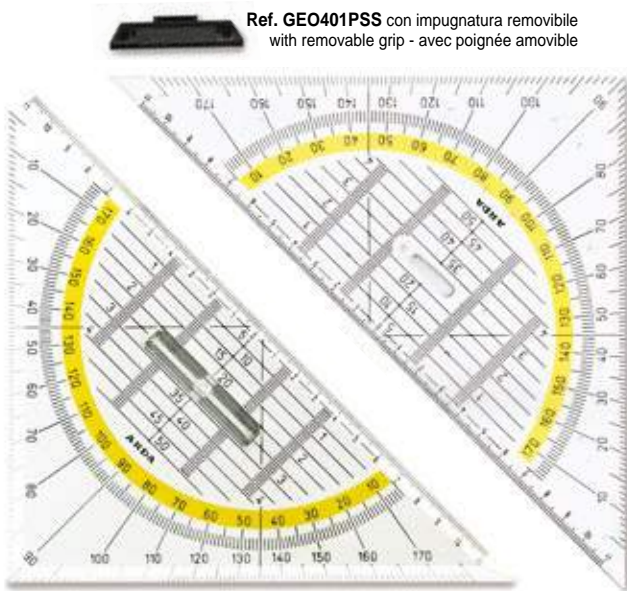

Ref. **GEO400PSS**
Impugnatura fissa
Fixed grip
Poignée fixée

Ref. **GEO401PSS** con impugnatura removibile
with removable grip - avec poignée amovible