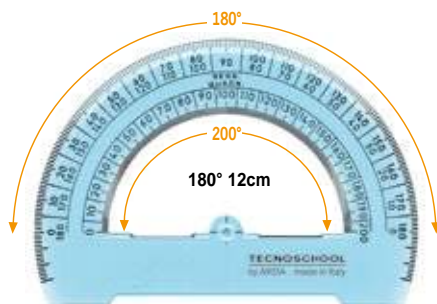

Doppio e Triplo decimetro

Finger grip ruler 20-30cm
Double e triple décimètre

2 millimetrature. Impugnatura corta.
2 graduations. Short grip.
2 graduations. Poignée courte.

Art.	EAN13 art.	Descrizione / Description	INNER pcs	EAN13 inner	MASTER pcs
403SS	8003438004031	cm. 20	20	8003438104038	300
406SS	8003438004062	cm. 30	20	8003438104069	160

Goniometri

Protractor
Rapporteur

Smusso e bordo interno
Bevelled edge and finger lift
Facette et bord intérieur

Ref. 407SS

Art.	EAN13 art.	Descrizione / Description	INNER pcs	EAN13 inner	MASTER pcs
404SS	8003438004048	180° cm.10	20	8003438104045	900
407SS	8003438004079	180° cm.12	20	8003438104076	660
405SS	8003438004055	360° cm.12	20	8003438104052	480

Curvilinee

French curves
Set de 3 pistolets

Con doppio tirachina
With double ink-edge
Double bord anti-tache

Art.	EAN13 art.	Descrizione / Description	INNER pcs	EAN13 inner	MASTER pcs
41200	8003438412003	Set 3 pz curvilinee/french curves/pistolets	10	8003438412027	190