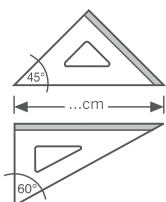

## Squadre 45°

Set square 45°  
Equerre 45°

Smusso, tirachina e bordo interno  
Bevelled edge, ink-edge and finger lift  
Facette, bord anti-tache et bord intérieur

Ref. 28712- 15 - 20 - 25 - 30 - 35 SS

Art.	EAN13 art.	Descrizione / Description	INNER pcs	EAN13 inner	MASTER pcs
<b>28712SS</b>	8003438287120	45° cm. 12	20	8003438487124	500
<b>28715SS</b>	8003438287151	45° cm. 15	20	8003438487155	900
<b>28720SS</b>	8003438287205	45° cm. 20	20	8003438487209	400
<b>28725SS</b>	8003438287250	45° cm. 25	20	8003438487254	300
<b>28730SS</b>	8003438287304	45° cm. 30	20	8003438487308	200
<b>28735SS</b>	8003438287359	45° cm. 35	20	8003438487353	160