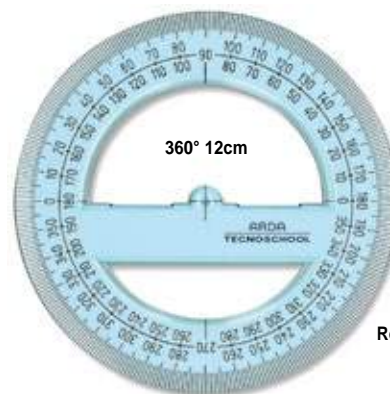

Doppio e Triplo decimetro

Finger grip ruler 20-30cm
Double e triple décimètre

2 millimetrature. Impugnatura corta.
2 graduations. Short grip.
2 graduations. Poignée courte.

Art.	EAN13 art.	Descrizione / Description	INNER pcs	EAN13 inner	MASTER pcs
403SS	8003438004031	cm. 20	20	8003438104038	300
406SS	8003438004062	cm. 30	20	8003438104069	160

Goniometri

Protractor
Rapporteur

Smusso e bordo interno
Bevelled edge and finger lift
Facette et bord intérieur

Ref. 405SS

Art.	EAN13 art.	Descrizione / Description	INNER pcs	EAN13 inner	MASTER pcs
404SS	8003438004048	180° cm.10	20	8003438104045	900
407SS	8003438004079	180° cm.12	20	8003438104076	660
405SS	8003438004055	360° cm.12	20	8003438104052	480

Curvilinee

French curves
Set de 3 pistolets

Con doppio tirachina
With double ink-edge
Double bord anti-tache

Art.	EAN13 art.	Descrizione / Description	INNER pcs	EAN13 inner	MASTER pcs
41200	8003438412003	Set 3 pz curvilinee/french curves/pistolets	10	8003438412027	190