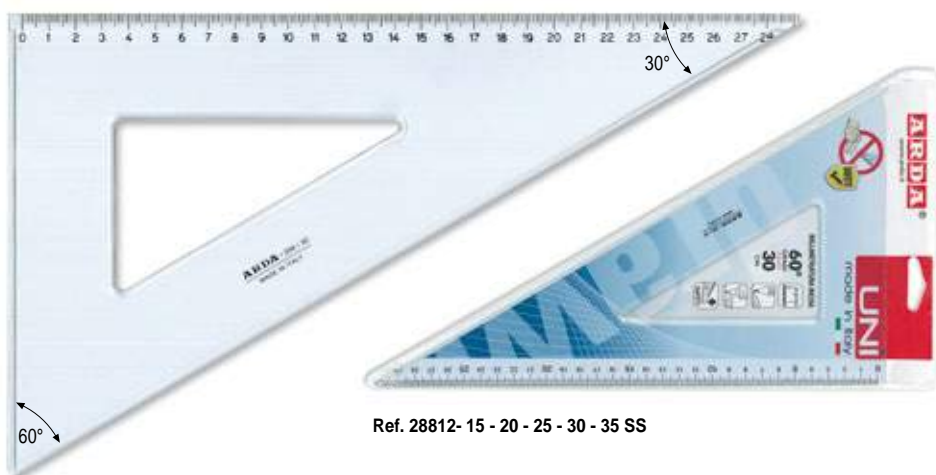

Ref. 28812- 15 - 20 - 25 - 30 - 35 SS

Art.	EAN13 art.	Descrizione / Description	INNER pcs	EAN13 inner	MASTER pcs
28812SS	8003438288127	60° cm. 12	20	8003438488121	500
28815SS	8003438288158	60° cm. 15	20	8003438488152	880
28820SS	8003438288202	60° cm. 20	20	8003438488206	400
28825SS	8003438288257	60° cm. 25	20	8003438488251	260
28830SS	8003438288301	60° cm. 30	20	8003438488305	200
28835SS	8003438288356	60° cm. 35	20	8003438488350	200