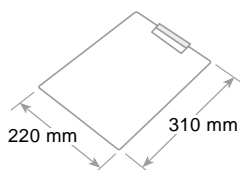

Portablocco Clipboard Plaque à pince

Per fogli A4. Con pinza in metallo per fissare i fogli.

For A4 sheets. With metal clip to hold documents.

Accepte feuilles A4. Avec pince en métal pour fixer les feuilles.