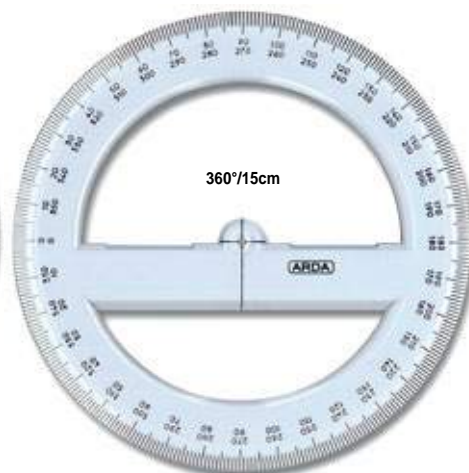

## Goniometri 360°

Protractor 360°  
Rapporteur 360°

Smusso e bordo interno  
Bevelled edge and finger lift  
Facette et bord intérieur

Ref. 285SS

Ref. 297SS

Art.	EAN13 art.	Descrizione / Description	INNER pcs	EAN13 inner	MASTER pcs
285SS	8003438002853	360° cm.12	20	8003438212856	480
297SS	8003438002976	360° cm.15	20	8003438202970	360