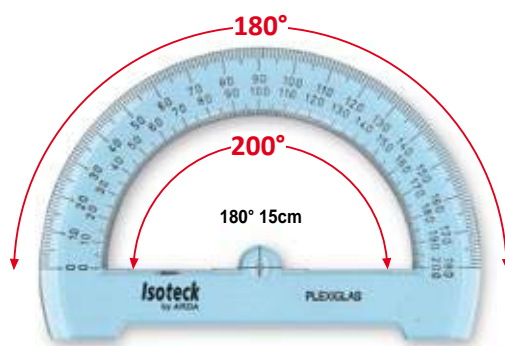

PROFESSIONAL - HIGH QUALITY

Righe per parallelografi

Parallel rulers
Règles pour parallèles

Ref. 70150 - 60 - 70 - 80 -100 -120

Guscette in plexiglas per scorrimento a filo
Plexiglas slide-guides for thread
Glissières en plexiglas pour fil

Smusso e tirachina
Bevelled edge and ink-edge
Facette et bord anti-tache

Art.	EAN13 art.	Descrizione / Description	INNER pcs	EAN13 inner	MASTER pcs
70150	8003438701503	cm. 50	1	8003438701503	10
70160	8003438701602	cm. 60	1	8003438701602	10
70170	8003438701701	cm. 70	1	8003438701701	10
70180	8003438701800	cm. 80	1	8003438701800	10
* 701120	8003438701121	cm. 120	1	8003438701121	10

* Ricavate da lastra - Cut from plate
Découpé à partir de la plaque

Doppio e Triplo decimetro

Finger grip ruler 20-30cm
Double e triple décimètre

Ref. 68020

Ref. 68030

2 millimetrature. Impugnatura lunga.
2 graduations. Long grip.
2 graduations. Longue poignée.

Art.	EAN13 art.	Descrizione / Description	INNER pcs	EAN13 inner	MASTER pcs
68020	8003438680204	cm. 20	10	8003438681201	10
68030	8003438680303	cm. 30	10	8003438681300	10

Goniometri

Protractor
Rapporteur

Smusso e bordo interno
Bevelled edge and finger lift
Facette et bord intérieur

Ref. 750

Ref. 720

Art.	EAN13 art.	Descrizione / Description	INNER pcs	EAN13 inner	MASTER pcs
750	8003438007506	180° cm. 15	10	8003438107503	10
720	8003438007209	360° cm. 15	10	8003438107206	10