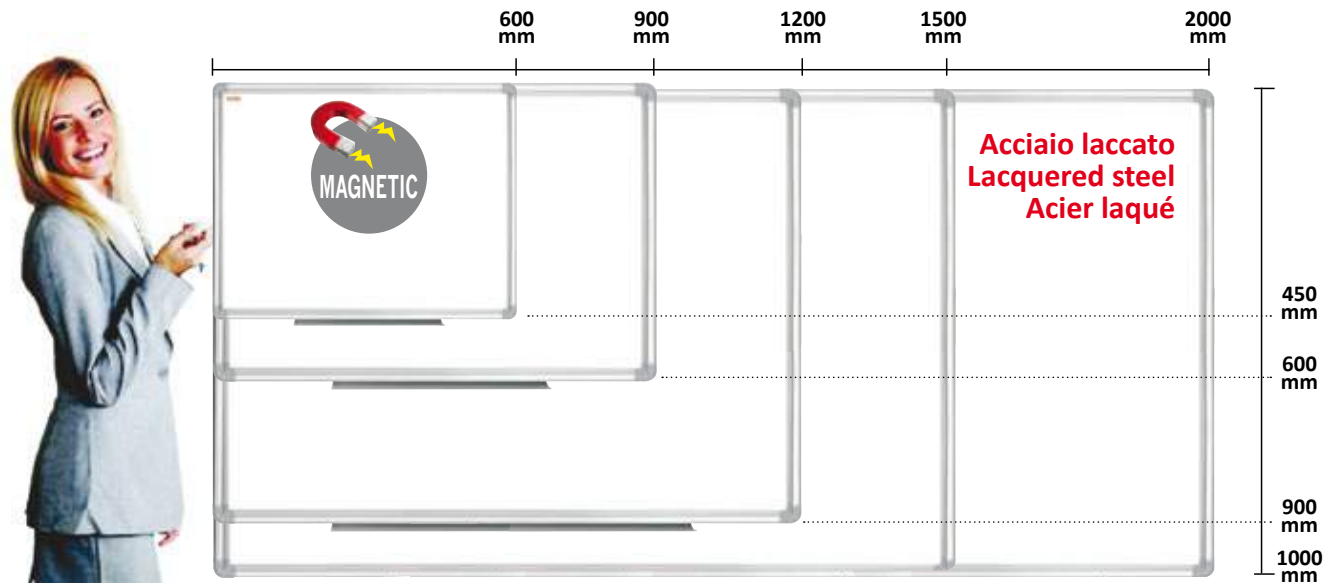

professional

La lavagna per l'ufficio che soddisfa ogni esigenza

Magnetica. Cornice in alluminio anodizzato

Magnetic with anodized aluminium frame
Magnétique avec cadre en aluminium anodisé

Viti a scomparsa per fissaggio a muro
Hidden screws for wall mounting
Des vis de fixation à la paroi sont cachés

Vaschetta portaoggetti
Accessory tray
Corbeille porte objets.

PACKAGING :
• STANDARD
scatola singola con protezioni
safe single box with protections
boite individuelle avec protections
• "TAKE-AWAY"
scatola stampata - printed box - boîte imprimée

ACCESSORI COMPRESI:
ACCESSORIES INCLUDED
ACCESSOIRES INCLUS :
Vaschetta portaoggetti. Viti di fissaggio al muro.
Accessory tray. Wall fixing kit. - Corbeille porte objets. Vis de fixation au mur.

Art.	EAN13 art.	Descrizione / Description	INNER pcs	EAN13 inner	MASTER pcs
AM4560	8007024500037	cm. 45x60 termoretraibile per esposizione + scatola singola	1	8007024500037	1
AM6090	8007024500044	cm. 60x90 termoretraibile per esposizione + scatola singola	1	8007024500044	1
AM90120	8007024500051	cm. 90x120 scatola singola	1	8007024500051	1
AM100150	8007024500068	cm. 100x150 scatola singola	1	8007024500068	1
AM100200	8007024500075	cm. 100x200 scatola singola	1	8007024500075	1
AM6090TA	8007024510043	Take Away cm.60x90	1	8007024510043	6