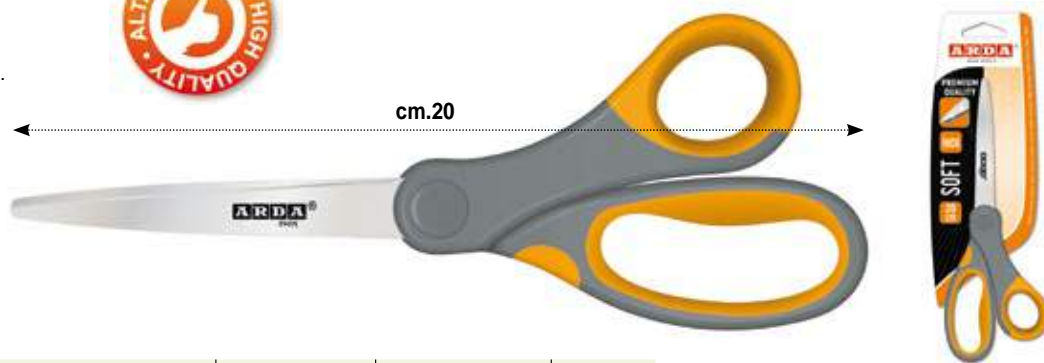

**SOFT 20 | cm. 20**

Impugnatura con anello soft per un maggiore comfort di taglio. Lame inox.

Soft grip for a better comfort. Inox blades

Poignée avec anneau souple pour le confort. Lames larges. lames inox.