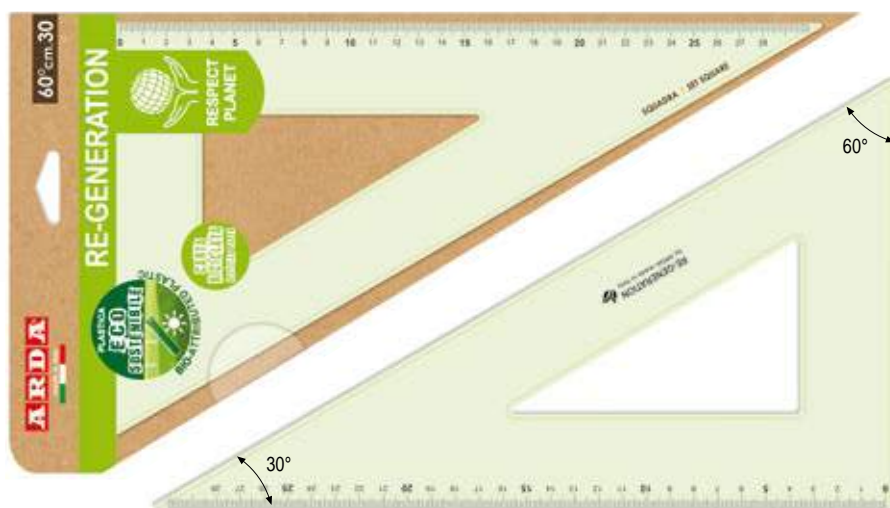

Ref. RE6030

Art.	EAN13 art.	Descrizione / Description	INNER pcs	EAN13 inner	MASTER pcs
RE6030	8003438028037	60° cm. 30	10	8003438028105	10