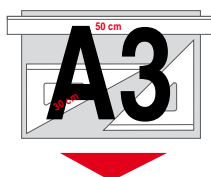

Espositori

Display - Presentoirs

Contenuto specifico per disegno tecnico su fogli A3

Specific content for technical drawing on A3 sheets

Contenu spécifique pour le dessin technique sur papier A3