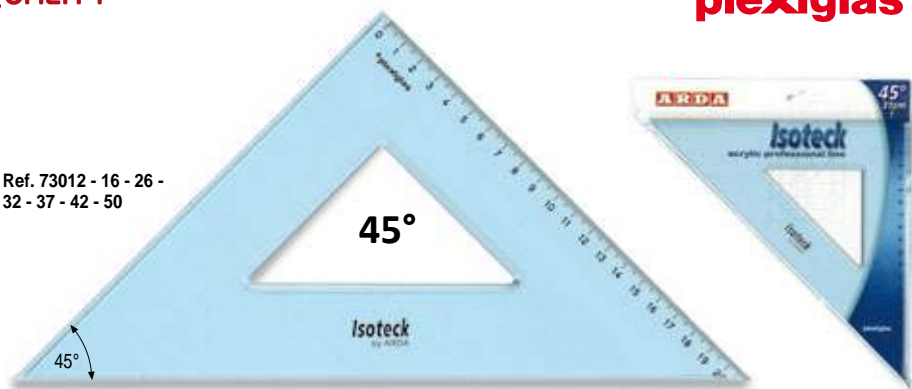

PROFESSIONAL - HIGH QUALITY

Squadre

Set square
Equerre

Smusso, tirachina e bordo interno
Bevelled edge, ink-edge and finger lift
Facette, bord anti-tache et bord intérieur

* Ricavate da lastra - Cut from plate
Découpé à partir de la plaque

Ref. 73012 - 16 - 26 -
32 - 37 - 42 - 50

Art.	EAN13 art.	Descrizione / Description	INNER pcs	EAN13 inner	MASTER pcs
73012	8003438730121	45° cm. 12	10	8003438732125	10
73016	8003438730169	45° cm. 16	10	8003438732163	10
73026	8003438730268	45° cm. 26	10	8003438732262	10
73032	8003438730329	45° cm. 31	10	8003438732323	10
73037	8003438730374	45° cm. 36	10	8003438732378	10
* 73042	8003438730428	45° cm. 42	10	8003438732422	10
* 73050	8003438730503	45° cm. 50	10	8003438732507	10