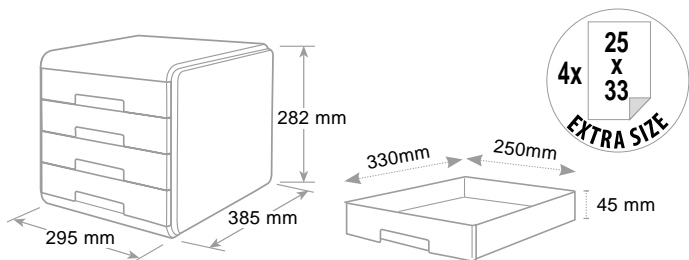

rossoitalia
ARDA

MINI

Rosso Red Rouge

ref.		8003438...	pz/pcs
85510RIR	portacorrispondenza / letter tray / corbeille à courrier	...019424	10
7118RIR	portariviste / magazine file-holder / porte revues	...019448	10
18P4PRIR	cassettiera / drawer cabinet / bloc tiroir	...019462	1
19P3PRIR	mini cassettiera / mini drawer cabinet / mini bloc tiroir	...020215	4

ref.		8003438...	pz/pcs
8111RIR	portapenne / pen holder / pot à crayon	...019486	12
8116RIR	cestino / waste paper bin / corbeille à papier	...019509	10
8110RIR	bacinella / pen tidy / plumier de bureau	...019523	10