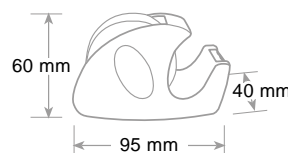

ref. C1347P

Ean singolo/per item/à l'unità

articolo / items / article			inner		master
ref.		Barcode	pz/pcs	Barcode	pz/pcs
C1342P	Chiocciolina in blister colori pastello ass.	8007024 504387	20	8007024 504394	20
C1347P	Display 24 pz./pcs. colori pastello assortiti (ean singolo pz 8007024 504325)	8007024 504349	1	8007024 504349	4