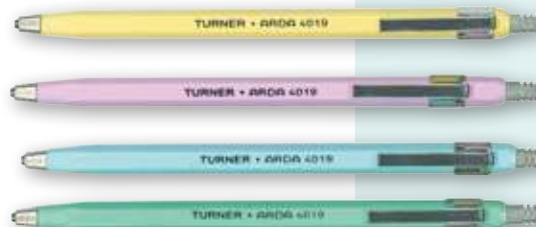

Tendinastro

IN NUOVI COLORI PASTELLO Display 24 pz.

DISPENSER
IN NEW PASTEL COLOURS. Display of 24 pcs

ref. C1347P pag. 149