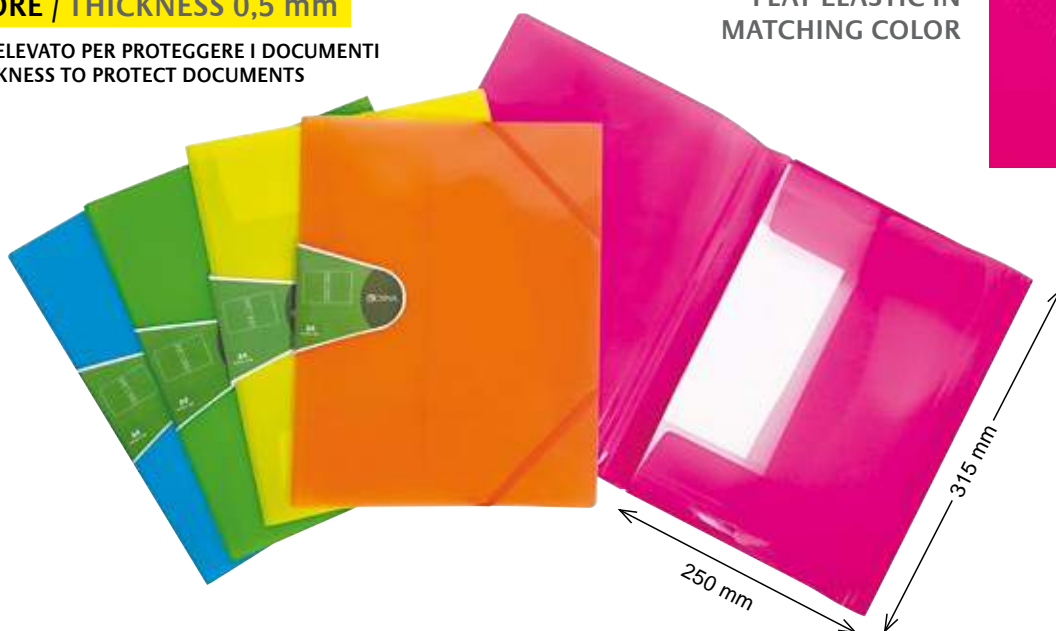

CARTELLA 3 LEMBI RINFORZATA REINFORCED 3 FLAP FOLDER

SPESSORE / THICKNESS 0,5 mm

SPESSORE ELEVATO PER PROTEGGERE I DOCUMENTI
HIGH THICKNESS TO PROTECT DOCUMENTS

**ELASTICO PIATTO
ABBINATO**
FLAT ELASTIC IN
MATCHING COLOR

Cartella portadocumenti 3 lembi in PPL finitura lucida zigrinata. Flessibile, formato A4 con chiusura a doppio elastico e dorso piatto estendibile.

PPL 3 flap folder with striped glossy finish cover. Flexible, A4 size with double elastic closure and flat extensible spine.

ref.	descrizione / description	dim. $\leftarrow$mm$\rightarrow$	col.	8007627...	pz/pcs
0254 FLU 0000	A4	250x315x2	assortiti/assorted	...025401	28/112

CARTELLA 3 LEMBI LEGGERA 3 FLAP FOLDER - LIGHT MODEL

SPESSORE / THICKNESS 0,3 mm

LEGGERA, IDEALE PER ALLEGGERIRE IL PESO DELLO
ZAINO O NELLE BORSE DA LAVORO
LIGHT, IDEAL FOR LIGHTENING THE WEIGHT OF
YOUR SCHOOL BAG OR WORK BAGS

**ELASTICO TONDO
ABBINATO**
ROUND ELASTIC IN
MATCHING COLOR