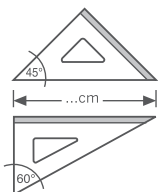

**PUNTE ARROTONDATE
DI SICUREZZA**

**ROUND EDGES FOR
SECURITY**

**BOUTS ROUNDS POUR
PLUS DE SECURITÉ**