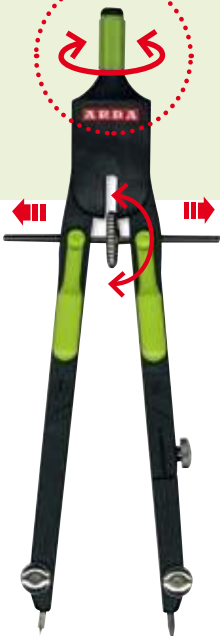

Astuccio stand-up : protegge il compasso e tutti gli accessori.
lo apri, lo pieghi e hai tutto a portata di mano !

Stand-up fabric case : save your compass and accessories.
open it, fold it and you have everything
at your fingertips !

ASTUCCIO
APRI, PIEGA E DISEGNA!
.....
STAND-UP
FABRIC CASE
OPEN IT, FOLD IT, USE IT !

SOFT-GRIP

KIT 6 PZ.

BALAUSTRONE CON FRIZIONE E PROLUNGA in astuccio

QUICK-SET COMPASS WITH PUSH BUTTON AND ARM in stand-up fabric case

ref. C01EL
ean astuccio 8003438 030672
inner 3 pz : ean 8003438 030689