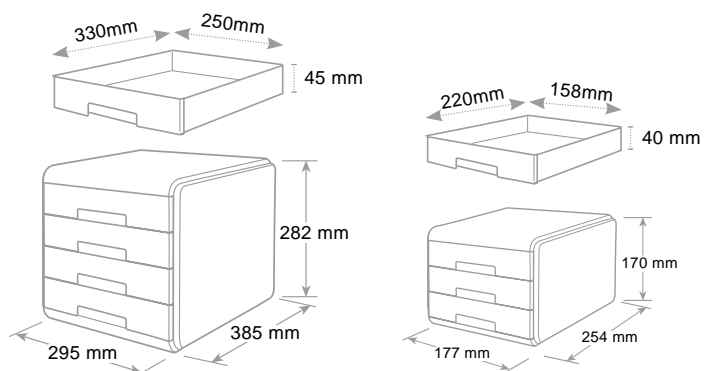

B N V TU colori opachi - mat colors - couleurs opaques

ref.	colore/color/couleur	8003438...	pz/pcs

GRANDE

18P4P B	bianco / white / blanc	...015013	1
18P4P N	nero / black / noir	...014986	1
18P4P V	verde / green / vert	...015006	1
18P4P TU	turchese / turquoise	...014993	1

MINI

19P3PNB	bianco / white / blanc	...020192	4
19P3PNN	nero / black / noir	...020161	4
19P3PNV	verde / green / vert	...020185	4
19P3PNTU	turchese / turquoise	...020178	4
19P3PNAS	assortiti / assorted / assorties		4