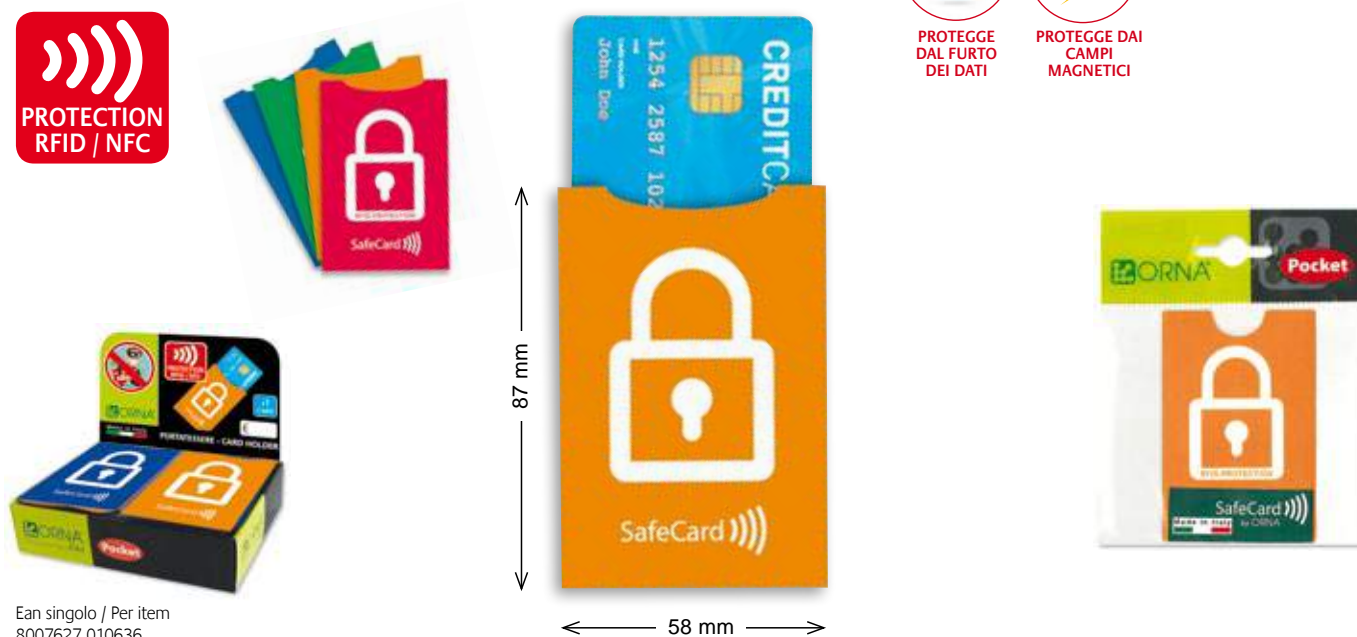

SAFECARD IN CARTONCINO CARDBOARD SAFECARD

Ean singolo / Per item
8007627 010636

In carta, appositamente schermata per proteggere le nuove tessere Contact Less dal furto dei dati e dalla smagnetizzazione. Paper card holder with special screen. The new cards Contact Less are protected from data theft and demagnetization.

ref.	descrizione / description	dim. mm	col.	8007627...	pz/pcs
0106 EXP 0000	Display 40 pz/pcs	135x105x120 (aperto/open)	assortiti/assorted	...010629	1/8
0106 GDO 0000	Self-service	105 x 130	assortiti/assorted	...010650	20/120