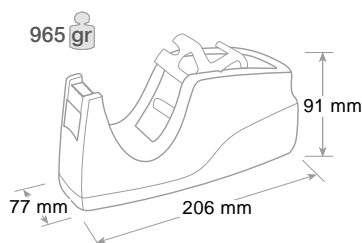

BIG

Dispenser tendinaastro Wave BIG Dispenser - Dévidoir

Da banco o scrivania, con base appesantita. Lama taglianastro in metallo e proteggi lama. Fondo antiscivolo e antigraffio. Con adattatore bivalente per nastri mt 33 e mt 66. Nastro adesivo non incluso.

For desktop with heavy, non-slip, anti-scratch base. Tape cutter in metal with a mechanism for safe protection. Dual adaptor for rolls mt 33 and mt 66. Adhesive tape not supplied.

Pour bureau. Base lourde, anti-glissement et anti-rayures. Lame de coupe en métal avec protection de lame. Avec adaptateur pour rouleau mt 33 et mt 66. Fourni sans ruban adhésif.

articolo / items / article			inner		master
ref.	colore/color/couleur	■■■■■	pz/pcs	■■■■■	pz/pcs
N 421DN	nero / black / noir	8007024 503816	5	8007024 503861	10
A 421DA	blu / blue / bleu	8007024 503823	5	8007024 503878	10