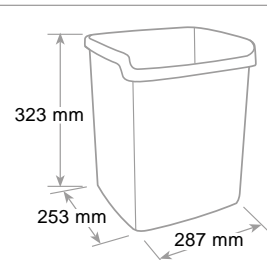

rossoitalia
ARDA

MINI

Rosso Red Rouge

ref.		8003438...	pz/pcs
85510RIR	portacorrispondenza / letter tray / corbeille à courrier	...019424	10
7118RIR	portariviste / magazine file-holder / porte revues	...019448	10
18P4PRIR	cassettiera / drawer cabinet / bloc tiroir	...019462	1
19P3PRIR	mini cassettiera / mini drawer cabinet / mini bloc tiroir	...020215	4

ref.		8003438...	pz/pcs
8111RIR	portapenne / pen holder / pot à crayon	...019486	12
8116RIR	cestino / waste paper bin / corbeille à papier	...019509	10
8110RIR	bacinella / pen tidy / plumier de bureau	...019523	10