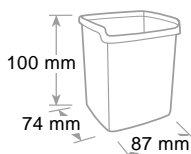

ref. 8111ESP
9 pz./pcs

DISPLAY SOLO IN
COLORI ASSORTITI

ref. 8111...

ref. 8116...

Portapenne Mydesk Pen holder - Pot à crayon

Grande capienza e stabilità sulla scrivania. Finitura lucida.

Large capacious, stable pen holder for the desk top. Glossy finish.

Bonne contenance et très stable sur le bureau. Finition brillante.

colori opachi - mat colors - couleurs opaques

ref.	colore/color/ couleur	8003438...	pz/pcs
8111 B	bianco / white / blanc	...015051	12
8111 N	nero / black / noir	...015020	12
8111 V	verde / green / vert	...015044	12
8111 TU	turchese / turquoise	...015037	12

SCATOLA ESPOSITORE - DISPLAY - PRESENTOIR

colori opachi assortiti - matt colors assorted - couleurs opaques assortis

ref.	colore/color/ couleur	8003438...	pz/pcs
8111ESP	9 pz col. assortiti / 9 pcs col. ass.	...016799	1/4 display

Art. singolo/Each article/Art. à l'unité : EAN 8003438 016805

INFRANGIBILE
UNBREAKABLE-INCASSABLE

Cestino Mydesk Lt.15 Waste paper bin - Corbeille à papier

Materiale infrangibile. Capacità 15 litri. Superficie interna liscia per facilitare la pulizia e lo svuotamento. Bordo superiore ripiegato. Impilabile per guadagnare spazio nel trasporto. Finitura lucida.

Unbreakable material. 15 litre capacity. Smooth internal surface to facilitate cleaning. Curved, rounded rim. Shape to allow stacking and save space during transport. Glossy finish.

Matériel incassable. Capacité 15 litres. Surface lisse interne pour faciliter le nettoyage et jeter facilement les papiers. Rebord empilable pour économiser espace lors du transport. Finition brillante.

colori opachi - mat colors - couleurs opaques