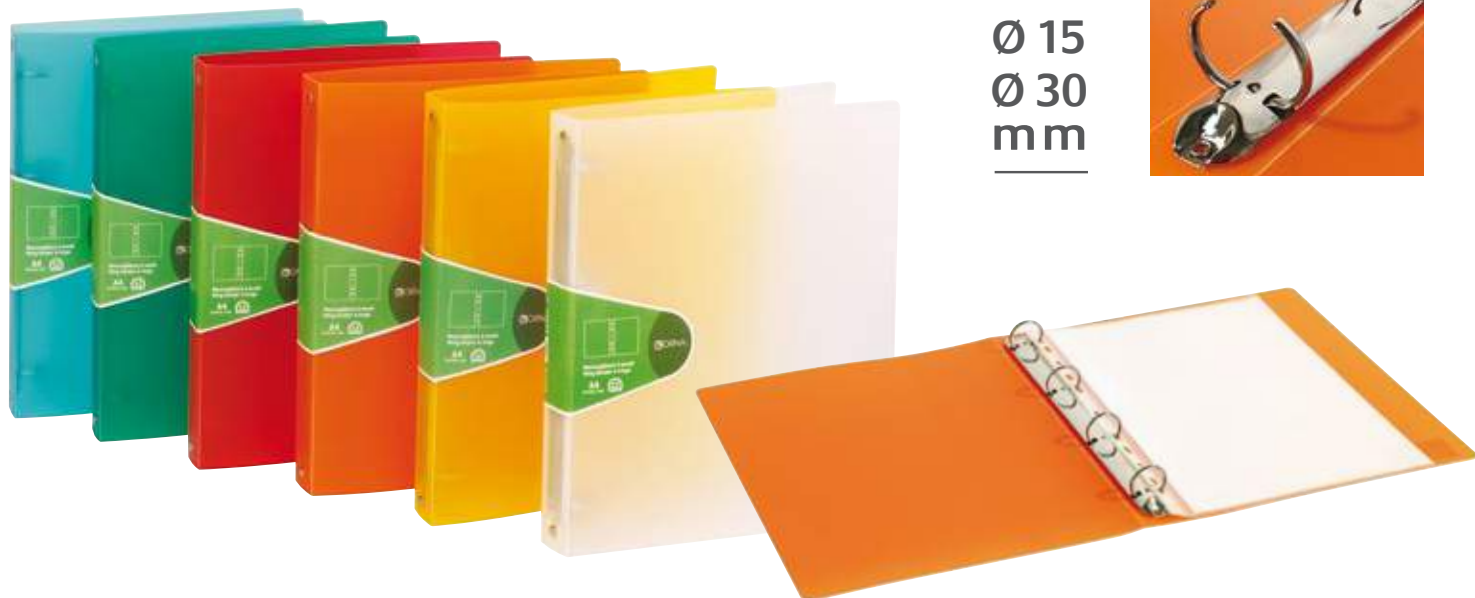

**RACCOGLITORE AD ANELLI
RING BINDER**

Raccoglitore 4 anelli per formato A4. Copertina in PPL spessore 0,85 mm, finitura liscia satinata. Disponibile in Ø 15 e 30 mm.

Ring binder 4 rings size A4. Cover in smooth satin finish PPL thickness 0,85 mm. Available with rings Ø 15 and 30 mm.

ref.	descrizione / description	dim. $\leftarrow$mm$\rightarrow$	col.	8007627...	pz/pcs
0178 SHO 0000	A4 Ø 15 mm	260x310x26	assortiti/assorted	...017802	24/96
0179 SHO 0000	A4 Ø 30 mm	260x310x37	assortiti/assorted	...017901	24/96