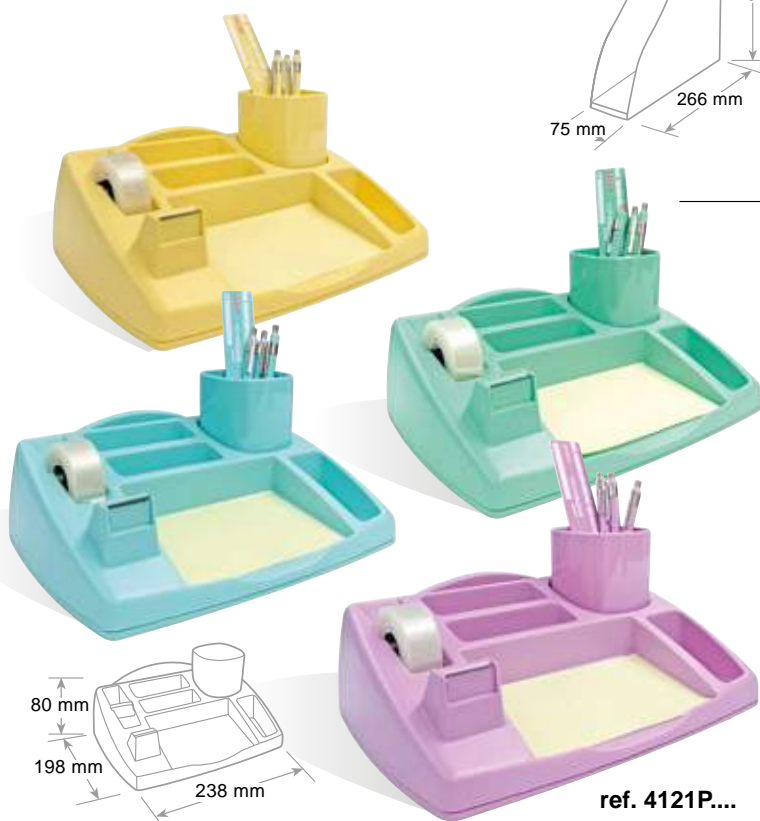

Portariviste Keep Colour Pastel Magazine file holder - Porte revues

Le aperture sul dorso permettono di intravedere il contenuto. Forma che permette di estrarre con facilità i documenti dall'archivio.

The content can be clearly seen, the open front making it possible to extract archived material with ease.

La forme et les ouvertures à l'arrière permettent d'entrevoir le contenu et le seuil avant très bas facilite la saisie des documents.

colori opachi - mat colors - couleurs opaques

ref.	colore/color/ couleur	8003438...	pz/pcs
7118PASBL	azzurro / light blue / bleu	...023124	10
7118PASV	verde / green / vert	...023131	10
7118PASG	giallo / yellow / jaune	...023148	10
7118PASVI	lilla / lilac / lilas	...023155	10
7118PASAS	col. ass.	vedi ean col.	10

ref. 4121P...