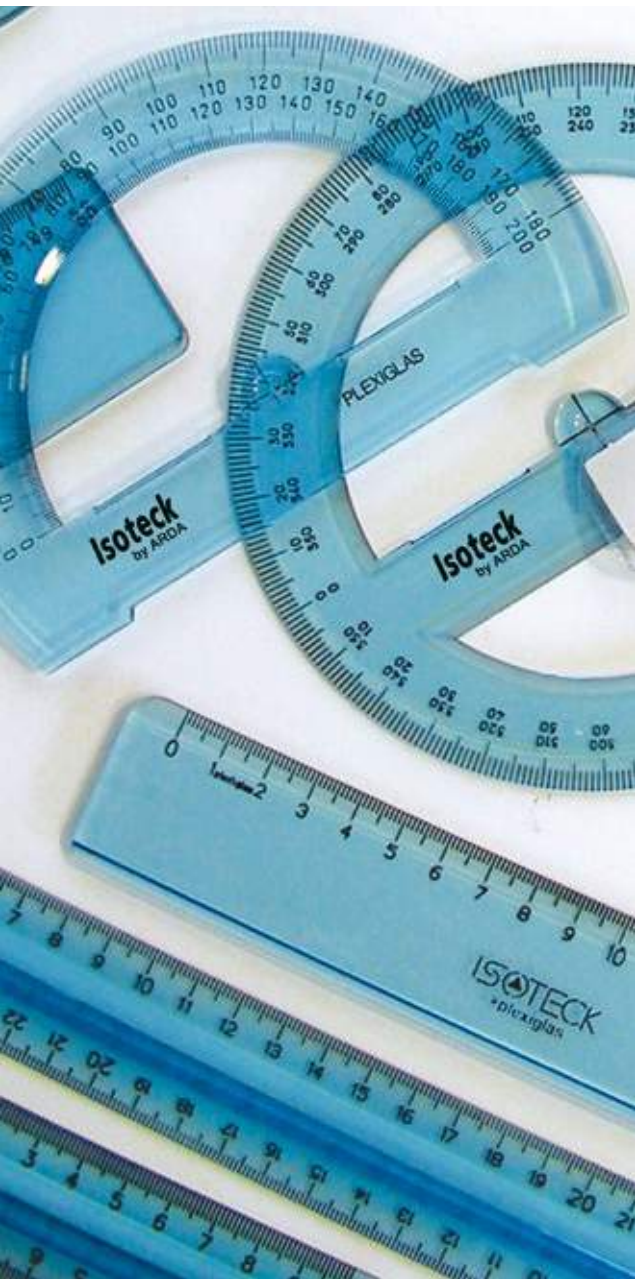

Isoteck
® plexiglas

**PROFESSIONAL
HIGH QUALITY**

**MATERIALE ACRILICO
® plexiglas**

**PER IL DISEGNO TECNICO
PROFESSIONALE.
FOR PROFESSIONAL TECHNICAL DRAWING.
POUR LE DESSIN TECHNIQUE PROFESSIONNEL**

Made in Italy
Italian quality & design

É la serie di precisione per il disegno tecnico professionale. Il materiale impiegato è il PLEXIGLAS®, resistente agli urti e ai graffi e di massima trasparenza. La graduazione è incisa ed indelebile.

Specific line for technical drawing. Is injected in PLEXIGLAS® material, strong and extra transparent. The graduation is etched and indelible.

Gamme de traçage pour le dessin technique. La matière employé est le PLEXIGLAS®, très résistante et de haute transparence. La gravure de la graduation est indélébile.