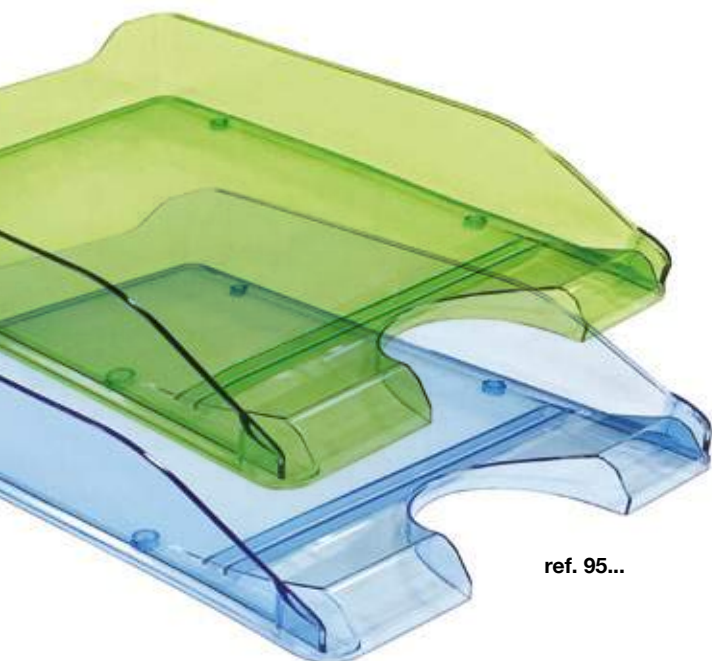

mod. 95

ref. 95...

Portacorrispondenza mod. 95

Letter tray - Corbeille à courrier

Per fogli formato A4 fino a cm 23 x 32. Sovrapponibile diritto o a scalare. Ampia apertura frontale che facilita l'accesso ai documenti anche quando sono impilati.

Takes A4 documents and sheets up to cm 23 x 32. Can be stacked vertically or in steps, remaining stable. Curved tray front for easy removal of documents.

Accepte le format A4 et jusqu'à cm 23 x 32. Empilable en vertical ou à échelle. Ouverture à l'avant pour une bonne saisie des documents.