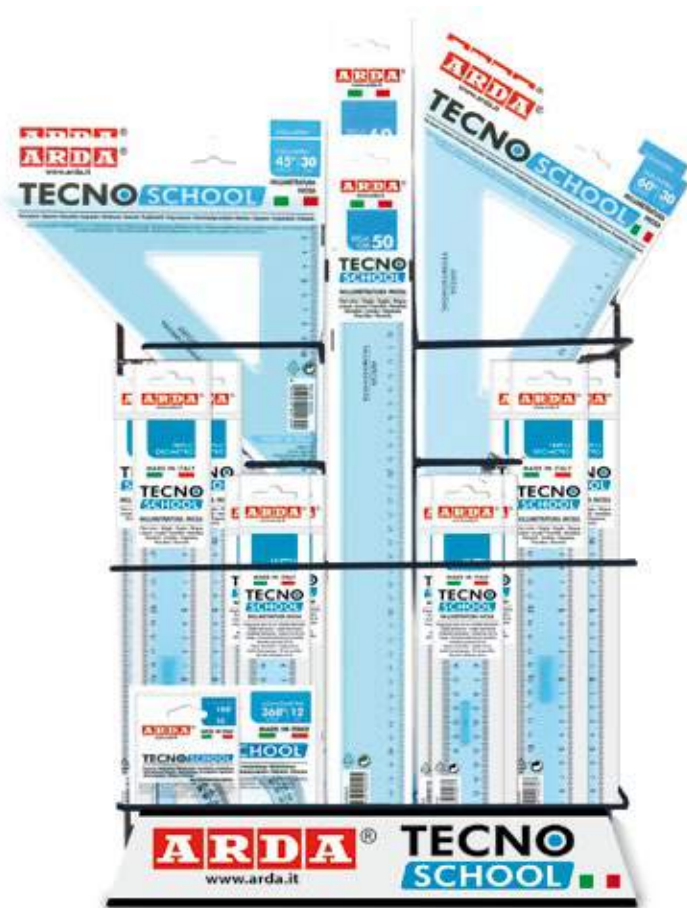

**200**  
pcs

Ref. 6640  
39.5 x 19 x 63 h. cm

**DISPLAY 200 pz / pcs**

Art.	EAN13 art.	Descrizione / Description	INNER	MASTER
6640	8003438664006	20x Sq. 45° cm. 30 20x Sq. 60° cm. 30 20x Sq. 45° cm. 35 20x Sq. 60° cm. 35 20x Righe cm. 50 20x Righe cm. 60 20x Doppio dec. cm. 20 20x Triplo dec. cm. 30 20x Gon. 180° cm. 12 20x Gon. 360° cm. 12	1	1