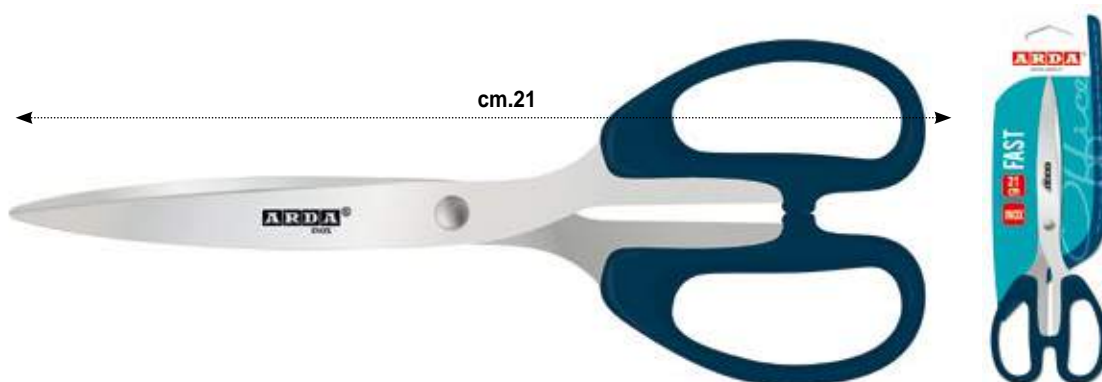

Art.	EAN13 art.	Descrizione / Description	INNER pcs	EAN13 inner	MASTER pcs
FD2119	8003438016577	cm. 21	10	8003438016614	100