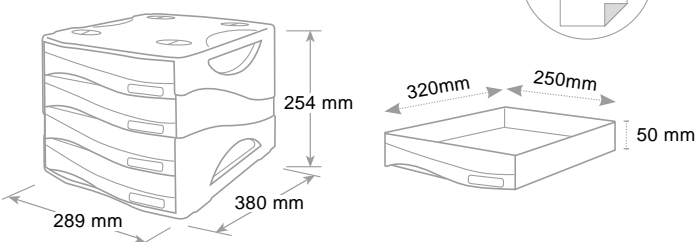

INFRANGIBILI
UNBREAKABLE-INCASSABLE

Cassettiera Keep Colour Pastel
Drawer cabinet - Bloc tiroir

Cassetti a scorrimento silenzioso, blocco di fine corsa, foro sulla base per una presa agevole dei documenti, etichette e portaetichette forniti. Accostabili e sovrapponibili. Piedi antiscivolo e antigraffio per la base.

Drawers with quiet operation, slide stop, hole on the base to facilitate withdrawal of documents, label supplied. The cabinets can be lined up or stacked. Non-slip and anti-scratch rubber feet.

Tiroirs coulissants silencieux et butée d'arrêt, trou de préhension pour saisir aisément les documents, étiquettes et portetiquettes fournies. Modulaires et superposition stable. Livré avec patins antidérapants et anti-rayures.