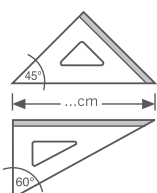

PROFESSIONAL - HIGH QUALITY

Squadre

Set square
Equerre

Smusso, tirachina e bordo interno
Bevelled edge, ink-edge and finger lift
Facette, bord anti-tache et bord intérieur

* Ricavate da lastra - Cut from plate
Découpé à partir de la plaque

Ref. 73012 - 16 - 26 -
32 - 37 - 42 - 50

Art.	EAN13 art.	Descrizione / Description	INNER pcs	EAN13 inner	MASTER pcs
73012	8003438730121	45° cm. 12	10	8003438732125	10
73016	8003438730169	45° cm. 16	10	8003438732163	10
73026	8003438730268	45° cm. 26	10	8003438732262	10
73032	8003438730329	45° cm. 31	10	8003438732323	10
73037	8003438730374	45° cm. 36	10	8003438732378	10
* 73042	8003438730428	45° cm. 42	10	8003438732422	10
* 73050	8003438730503	45° cm. 50	10	8003438732507	10

Ref. 73112 - 16 - 26 - 32 - 37 - 42 - 50

Art.	EAN13 art.	Descrizione / Description	INNER pcs	EAN13 inner	MASTER pcs
73112	8003438731128	60° cm. 12	10	8003438733122	10
73116	8003438731166	60° cm. 16	10	8003438733160	10
73126	8003438731265	60° cm. 26	10	8003438733269	10
73132	8003438731326	60° cm. 31	10	8003438733320	10
73137	8003438731371	60° cm. 36	10	8003438733375	10
* 73142	8003438731425	60° cm. 42	10	8003438733429	10
* 73150	8003438731500	60° cm. 50	10	8003438733504	10

Righe

Rulers
Règles

Smusso e tirachina
Bevelled edge and ink-edge
Facette et bord anti-tache

* Ricavate da lastra - Cut from plate
Découpé à partir de la plaque

Ref. 70030 - 50 - 60 - 80 - 120 - 150

Art.	EAN13 art.	Descrizione / Description	INNER pcs	EAN13 inner	MASTER pcs
70030	8003438700308	cm. 30	10	8003438710307	10
70050	8003438700506	cm. 50	10	8003438710505	10
70060	8003438700605	cm. 60	10	8003438710604	10
70080	8003438700803	cm. 80	10	8003438710802	10
* 700120	8003438700124	cm. 120	1	8003438700124	5
* 700150	8003438700155	cm. 150	1	8003438700155	5