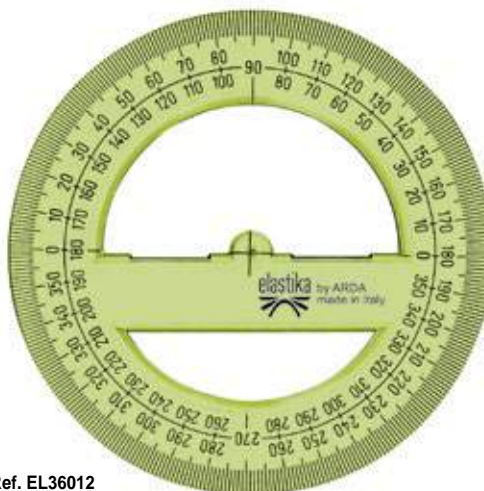

Ref. EL36012