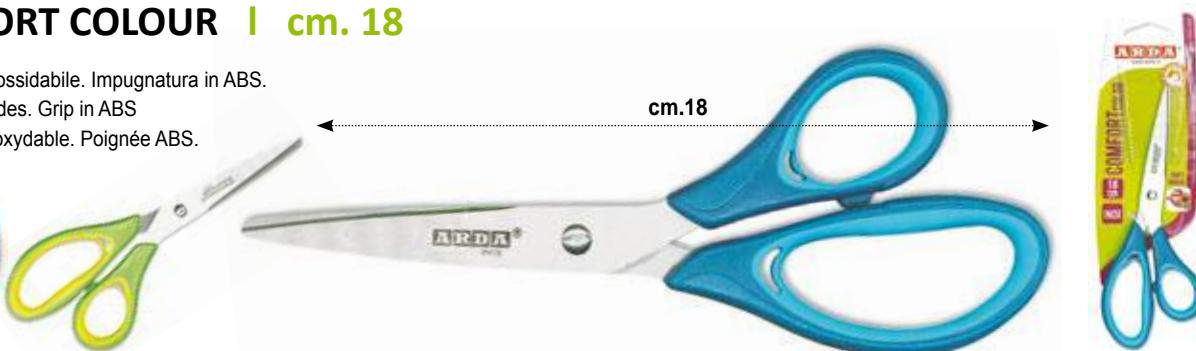

Art.	EAN13 art.	Descrizione / Description	INNER pcs	EAN13 inner	MASTER pcs
FD1818	8003438016584	in blister	10	8003438016621	100