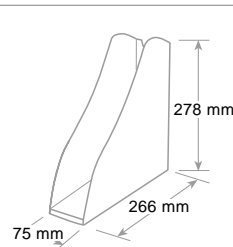

rossoitalia
ARDA

MINI

Rosso Red Rouge

ref.		8003438...	pz/pcs
85510RIR	portacorrispondenza / letter tray / corbeille à courrier	...019424	10
7118RIR	portariviste / magazine file-holder / porte revues	...019448	10
18P4PRIR	cassettiera / drawer cabinet / bloc tiroir	...019462	1
19P3PRIR	mini cassettiera / mini drawer cabinet / mini bloc tiroir	...020215	4

ref.		8003438...	pz/pcs
8111RIR	portapenne / pen holder / pot à crayon	...019486	12
8116RIR	cestino / waste paper bin / corbeille à papier	...019509	10
8110RIR	bacinella / pen tidy / plumier de bureau	...019523	10