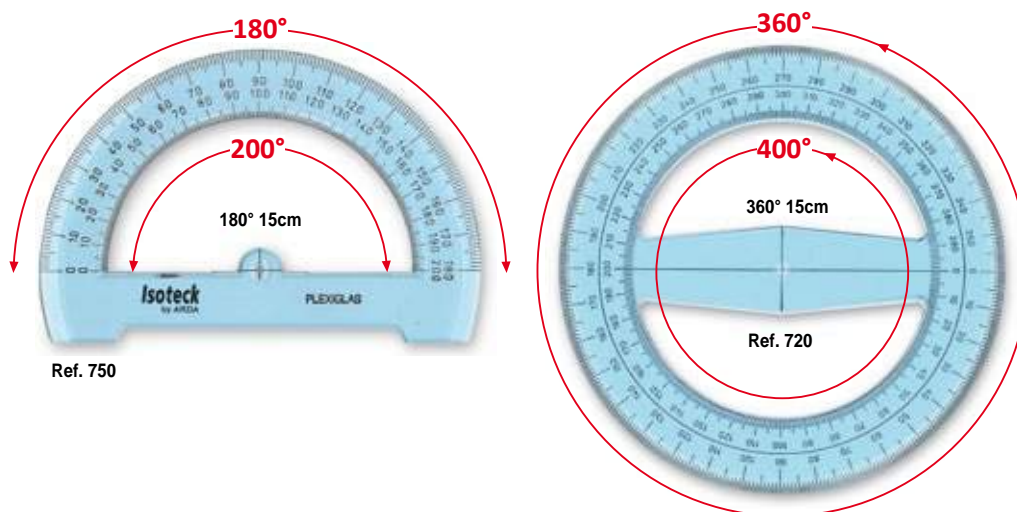

Ref. 750

Ref. 720

Art.	EAN13 art.	Descrizione / Description	INNER pcs	EAN13 inner	MASTER pcs
750	8003438007506	180° cm. 15	10	8003438107503	10
720	8003438007209	360° cm. 15	10	8003438107206	10