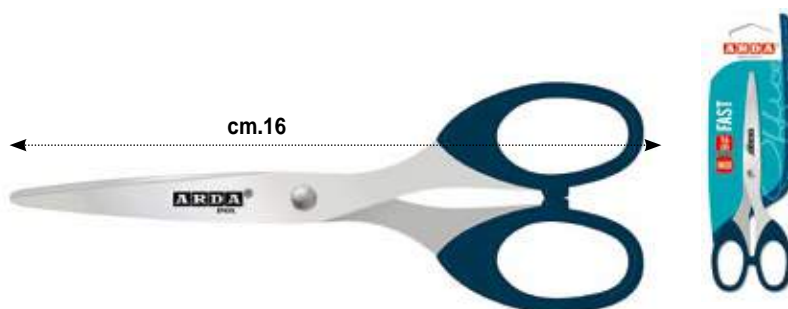

Art.	EAN13 art.	Descrizione / Description	INNER pcs	EAN13 inner	MASTER pcs
FD1601	8003438016553	cm. 16	10	8003438016591	100