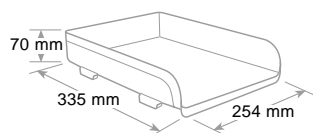

DISTANZIALI - RISER - REHAUSSES **N**

8530 N	nero / black / noir	...015495	1