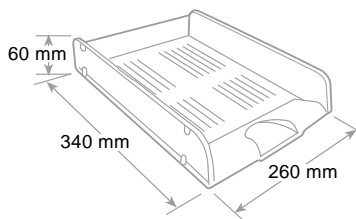

colori opachi - mat colors - couleurs opaques

25310 N	nero / black / noir	...225320	10
25310 A	blu / blue / bleu	...253187	10
25310 R	rosso / red / rouge	...253163	10