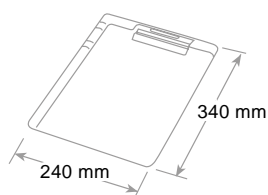

ref.	colore/color/ couleur	8003438...	pz/pcs
2129 N	N nero / black / noir	...016980	10
TR2129CR	CR cristallo / cristal / cristal	...017024	10
2129AS	col. assortiti / col. ass.	...017031	10