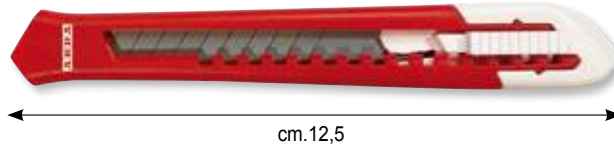

ref. 627 - BIG - Lama / blade / lame mm. 110 x 18

Cutter

In ABS. Meccanismo interno in plastica di alta qualità. Scorrimento morbido e dispositivo automatico di bloccaggio su tutta la lunghezza. Spaccalama integrato. Totally in ABS - Inside mechanism made of high quality plastic. Soft sliding and automatic stop on all lenght. Blade divider included. Entièrement en ABS. Mécanisme interne en plastique de haute qualité. Glissement douce et blocage automatique de la lame. Casse-lames intégré.

ref. 626 - SMALL - Lama / blade / lame mm. 85 x 9