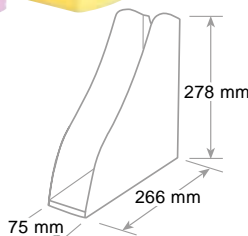

INFRANGIBILE
UNBREAKABLE-INCASSABLE

ref. 65510PAS...

Portacorrispondenza Keep Colour Pastel Letter tray - Corbeille à courrier

Sede per etichetta identificativa. Confezionato in scatola espositore con apertura a strappo.

Tab area for label application. Packaged in a tear-open display box.

Emplacement pour étiquette. Boîte presentoir avec ouverture prédécoupée.

colori opachi - mat colors - couleurs opaques

ref.	colore/color/ couleur	8003438...	pz/pcs
65510PASBL	azzurro / light blue / bleu	...023032	10
65510PASV	verde / green / vert	...023049	10
65510PASG	giallo / yellow / jaune	...023056	10
65510PASVI	lilla / lilac / lilas	...023063	10
65510PASAS	col. ass.	vedi ean col.	10

ref. 7118PAS...

Portariviste Keep Colour Pastel Magazine file holder - Porte revues

Le aperture sul dorso permettono di intravedere il contenuto. Forma che permette di estrarre con facilità i documenti dall'archivio.

The content can be clearly seen, the open front making it possible to extract archived material with ease.

La forme et les ouvertures à l'arrière permettent d'entrevoir le contenu et le seuil avant très bas facilite la saisie des documents.

colori opachi - mat colors - couleurs opaques

ref.	colore/color/ couleur	8003438...	pz/pcs
7118PASBL	azzurro / light blue / bleu	...023124	10
7118PASV	verde / green / vert	...023131	10
7118PASG	giallo / yellow / jaune	...023148	10
7118PASVI	lilla / lilac / lilas	...023155	10
7118PASAS	col. ass.	vedi ean col.	10

ref. 4121P...

NASTRO ADESIVO INCLUSO
ADHESIVE TAPE INCLUDED - RUBAN ADHESIF INCLUS

Desk organizer Oliver Desk organizer - Organiseur de bureau