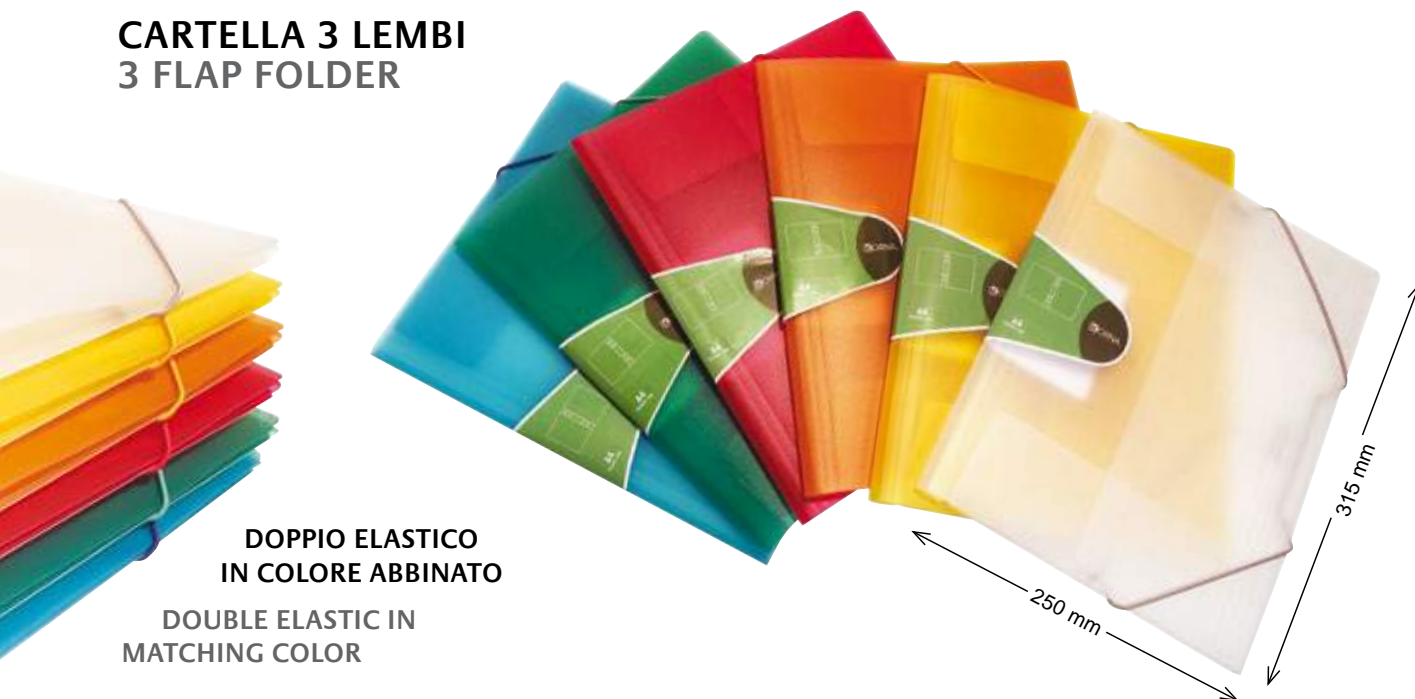

**CARTELLA 3 LEMBI  
3 FLAP FOLDER**

**DOPPIO ELASTICO  
IN COLORE ABBINATO**

**DOUBLE ELASTIC IN  
MATCHING COLOR**

Cartella portadocumenti 3 lembi in PPL finitura liscia satinata. Flessibile, formato A4 con chiusura doppio elastico e dorso piatto espandibile.