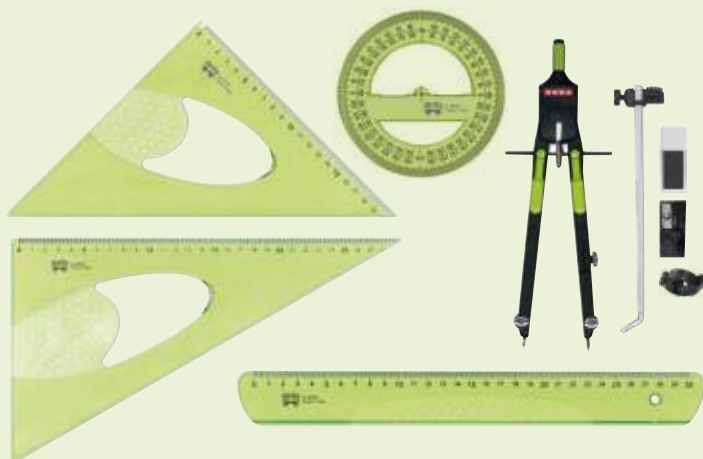

* Album disegno non incluso - Drawing album not included - Papier à dessin non inclus