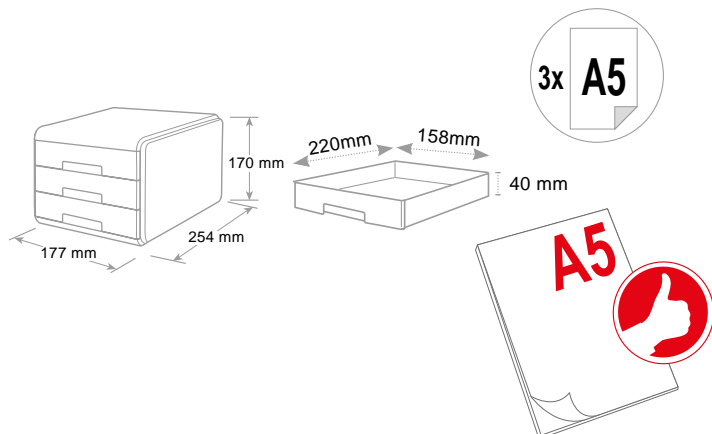

BL V G VI
colori opachi - mat colors - couleurs opaques

ref.	colore/color/ couleur	8003438...	pz/pcs
GRANDE			
15P4PPASBL	azzurro / light blue / bleu	...022943	1
15P4PPASV	verde / green / vert	...022950	1
15P4PPASG	giallo / yellow / jaune	...022967	1
15P4PPASVI	lilla / lilac / lilas	...022974	1
MINI			
19P3PPASBL	azzurro / light blue / bleu	...022851	4
19P3PPASV	verde / green / vert	...022868	4
19P3PPASG	giallo / yellow / jaune	...022875	4
19P3PPASVI	lilla / lilac / lilas	...022882	4
19P3PPASAS	col. ass.	vedi ean col.	4