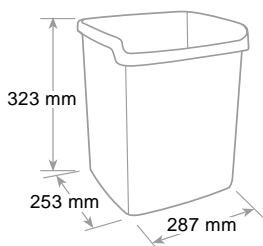

ref. 8116...