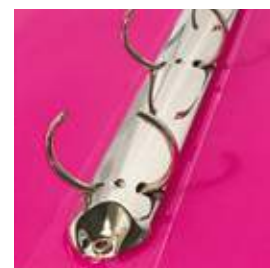

Superficie **ZIGRINATA LUCIDA**  
**STRIPED GLOSSY** surface

Ø 15  
Ø 30  
mm

Raccoglitore 4 anelli per formato A4. Copertina in PPL con finitura lucida e zigrinata. Disponibile in Ø 15 e 30 mm.  
Ring binder 4 rings size A4. Cover in striped glossy PPL. Available with rings Ø 15 and 30 mm.