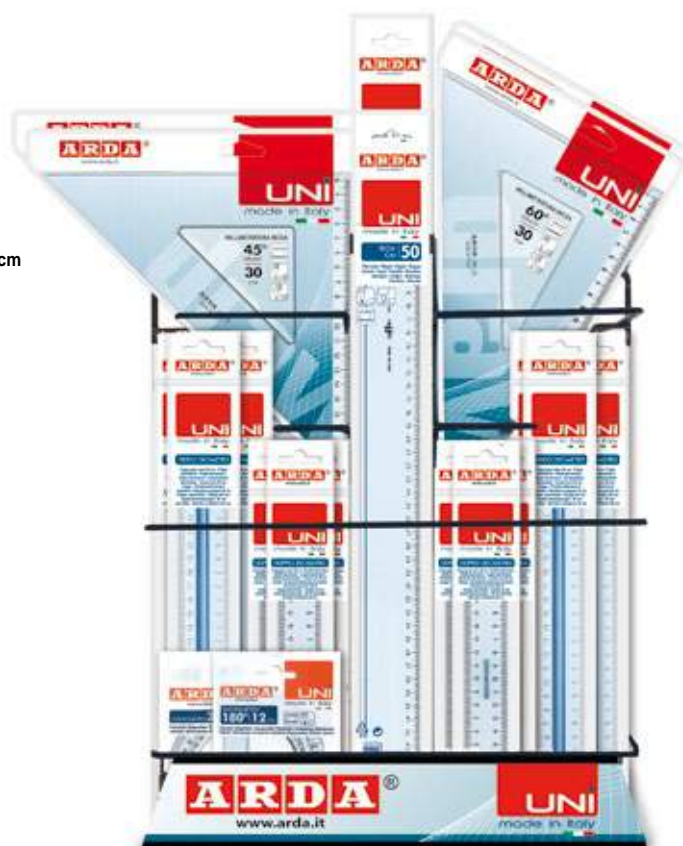

Espositore

Display
Presentoir

200
pcs

Ref. 4765

39,5 x 19 x 63 h. cm

DISPLAY 200 pz / pcs

Art.	EAN13 art.	Descrizione / Description	INNER	MASTER
4765	8003438047656	20x Sq. 45° cm. 30 20x Sq. 60° cm. 30 20x Sq. 45° cm. 35 20x Sq. 60° cm. 35 20x Righe cm. 50 20x Righe cm. 60 20x Doppio dec. cm. 20 20x Triplo dec. cm. 30 20x Gon. 180° cm. 12 20x Gon. 360° cm. 12	1	1

Disponibilità limitata alle campagne promozionali - Product availability limited to promotional campaigns - Disponibilité limitée aux campagnes promotionnelles