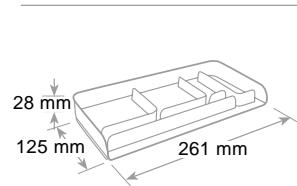

rossoitalia
ARDA

MINI

Rosso Red Rouge

ref.		8003438...	pz/pcs
85510RIR	portacorrispondenza / letter tray / corbeille à courrier	...019424	10
7118RIR	portariviste / magazine file-holder / porte revues	...019448	10
18P4PRIR	cassettiera / drawer cabinet / bloc tiroir	...019462	1
19P3PRIR	mini cassettiera / mini drawer cabinet / mini bloc tiroir	...020215	4

ref.		8003438...	pz/pcs
8111RIR	portapenne / pen holder / pot à crayon	...019486	12
8116RIR	cestino / waste paper bin / corbeille à papier	...019509	10
8110RIR	bacinella / pen tidy / plumier de bureau	...019523	10