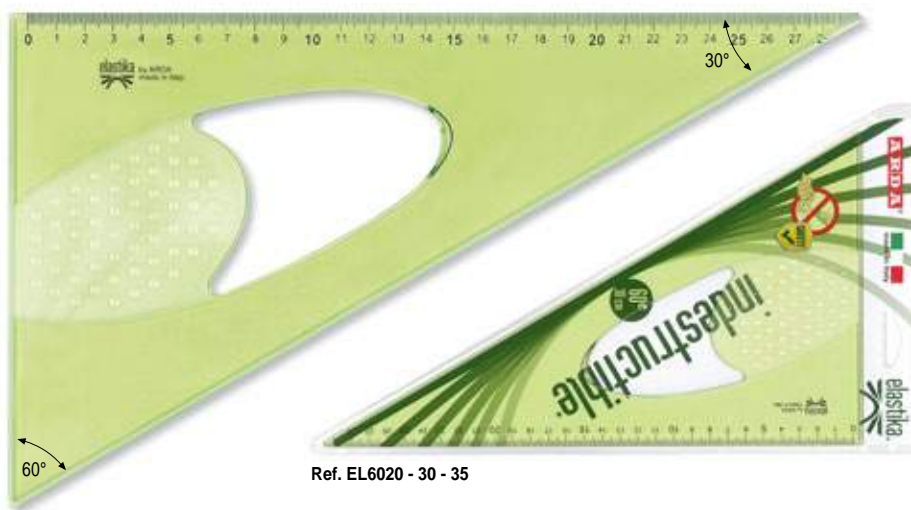

Ref. EL6020 - 30 - 35

Art.	EAN13 art.	Descrizione / Description	INNER pcs	EAN13 inner	MASTER pcs
EL6020	8003438012593	60° cm. 20	10	8003438012609	320
EL6030	8003438011107	60° cm. 30	10	8003438012043	200
EL6035	8003438011121	60° cm. 35	10	8003438012067	100