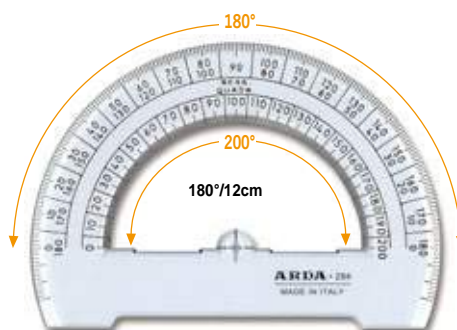

## Goniometri 180°

Protractor 180°  
Rapporteur 180°

Smusso e bordo interno  
Bevelled edge and finger lift  
Facette et bord intérieur

Ref. 294SS  
Con decimetro  
With ruler 10 cm - Avec décimètre

Ref. 284SS