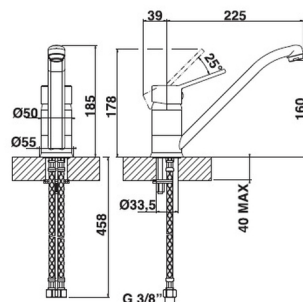

Whirlpool FAY 018 JA rubinetto

Marchio : Whirlpool

Codice prodotto: FAY 018 JA

Nome del prodotto : FAY 018 JA

Miscelatore monocomando, finitura jasmine

Whirlpool FAY 018 JA rubinetto:

- Base di appoggio diametro 55mm
- Rotazione canna 360°
- Flessibili inox
- Cartuccia dischi ceramici Ø40mm

Whirlpool FAY 018 JA. Materiale del rubinetto: Acciaio inossidabile, Controllo del flusso d'acqua: Leva sanitaria, Numero di rubinetti/leve: Singolo. Altezza (max): 18,5 cm, Distanza tra foro di fissaggio e diffusore acqua: 22,5 cm, Distanza diffusore dell'acqua e superficie di fissaggio: 16 cm

Caratteristiche		Caratteristiche	
Materiale del rubinetto *	Acciaio inossidabile	Spessore della superficie di fissaggio (max)	4 cm
Controllo del flusso d'acqua *	Leva sanitaria	Diametro foro di fissaggio	3,35 cm
Numero di rubinetti/leve *	Singolo	Dimensioni e peso	
Numero di fori di montaggio	1	Altezza (max)	18,5 cm
Tipo di cartuccia	Ceramica	Distanza tra foro di fissaggio e diffusore acqua	22,5 cm
Diametro cartuccia	4 cm	Distanza diffusore dell'acqua e superficie di fissaggio	16 cm
Girevole	✓	Altezza sopra la superficie di fissaggio (aperta)	17,8 cm
Angolo di rotazione	360°		
Tipo raccordo	G3/8		