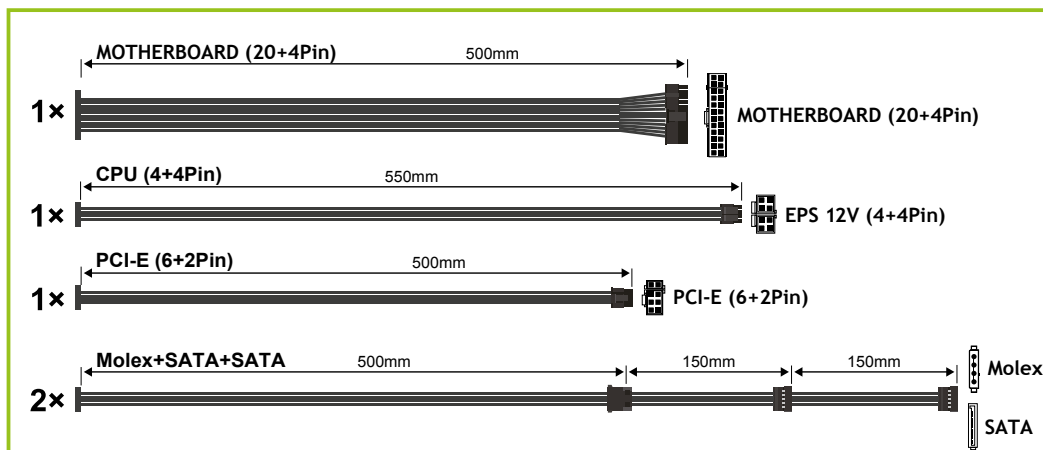

Connettori