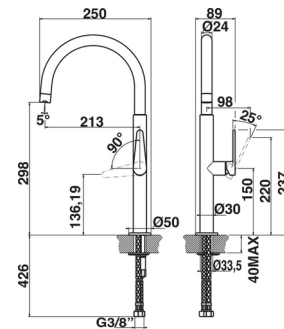

Whirlpool Bridge Cromo

Marchio : Whirlpool

Codice prodotto: 851232701000

Nome del prodotto : Bridge

- Base di appoggio diametro 50mm
- Rotazione canna 360°
- Flessibili inox
- Cartuccia dischi ceramici Ø25mm

Bridge, miscelatore monocomando, cromato

Whirlpool Bridge. Colore del prodotto: Cromo, Materiale del rubinetto: Ottone, Controllo del flusso d'acqua: Leva sanitaria. Altezza (max): 45 cm, Altezza sopra la superficie di fissaggio (max): 29,8 cm. Lunghezza tubo: 0,426 m. Larghezza imballo: 800 mm, Profondità imballo: 325 mm, Altezza imballo: 85 mm

Caratteristiche		Caratteristiche	
Colore del prodotto *	Cromo	Spessore della superficie di fissaggio (max)	3,35 cm
Materiale del rubinetto *	Ottone	Diametro foro di fissaggio	4 cm
Controllo del flusso d'acqua *	Leva sanitaria	Doccetta laterale	✓
Numero di rubinetti/leve *	Singolo	Dimensioni e peso	
Numero di fori di montaggio	1	Altezza (max)	45 cm
Tipo di cartuccia	Ceramica	Altezza sopra la superficie di fissaggio (max)	29,8 cm
Diametro cartuccia	2,5 cm	Contenuto dell'imballo	
Girevole	✓	Tubo incluso	✓
Angolo di rotazione	360°	Altre caratteristiche	
Numero di posizioni di rotazione	1	Lunghezza tubo	0,426 m
Tipo raccordo	G3/8	Dati su imballaggio	
Angolo del getto d'acqua	5°	Larghezza imballo	800 mm
		Profondità imballo	325 mm
		Altezza imballo	85 mm