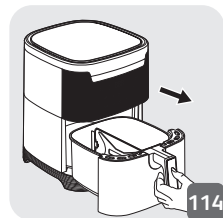

1000 - 1200 g	35 - 45 min	180°C	✓ x2	✓		
	1000 - 1200 g	30 - 40 min	180°C	✓ x2	✓		
	1000 - 1200 g	35 - 45 min	180°C	✓ x2	✓		
	300 g - 700 g	16 - 20 min	200°C	✓	✓		
	100 g - 500 g	12 - 19 min	180°C		✓		
	1600 g	60 min	200°C				
	2000 g	45 min	200°C	✓	✓		
	5 pieces	12 min	180°C	✓	✓		
	500 g	9 - 11 min	200°C	✓	✓		
	400 g	7 - 10 min	190°C		✓		
	4 pieces	14 - 17 min	140°C		✓		
	20 pieces	5 min	170°C		✓		
	8 pieces	15 - 18 min	180°C		✓		
	4 pieces	10 h	40°C		✓		

Grill

STEP						
		250 g	6 - 8 min	220°C	✓	
		300 g	10 min	220°C	✓	
		400 g	10 - 12 min	220°C	✓	
		200 g	3 - 5 min	170°C	✓	

Sync

	600 g			600 g	
	600 g			1 piece	
	600 g			1 piece	
	1 slice			500 g	
	600 g			600 g	
	1 slice			4 pcs