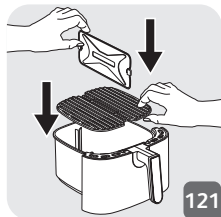

Grill

STEP						
		250 g	6 - 8 min	220°C	✓	
		300 g	10 min	220°C	✓	
		400 g	10 - 12 min	220°C	✓	
		200 g	3 - 5 min	170°C	✓	

Sync

	600 g			600 g	
	600 g			1 piece	
	600 g			1 piece	
	1 slice			500 g	
	600 g			600 g	
	1 slice			4 pcs	