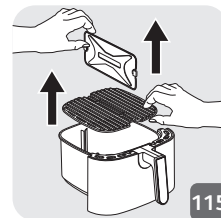

Grill

STEP						
		250 g	6 - 8 min	220°C	✓	
		300 g	10 min	220°C	✓	
		400 g	10 - 12 min	220°C	✓	
		200 g	3 - 5 min	170°C	✓	

Sync

	600 g			600 g	
	600 g			1 piece	
	600 g			1 piece	
	1 slice			500 g	
	600 g			600 g	
	1 slice			4 pcs	