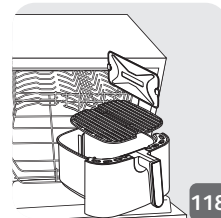

7 Air Fry

8

	1000 - 1200 g	35 - 45 min	180°C	✓ x2	✓		
	1000 - 1200 g	30 - 40 min	180°C	✓ x2	✓		
	1000 - 1200 g	35 - 45 min	180°C	✓ x2	✓		
	300 g - 700 g	16 - 20 min	200°C	✓	✓		
	100 g - 500 g	12 - 19 min	180°C		✓		
	1600 g	60 min	200°C				
	2000 g	45 min	200°C	✓	✓		
	5 pieces	12 min	180°C	✓	✓		
	500 g	9 - 11 min	200°C	✓	✓		
	400 g	7 - 10 min	190°C		✓		
	4 pieces	14 - 17 min	140°C		✓		
	20 pieces	5 min	170°C		✓		
	8 pieces	15 - 18 min	180°C		✓		
	4 pieces	10 h	40°C		✓		

Grill

STEP						
		250 g	6 - 8 min	220°C	✓	
		300 g	10 min	220°C	✓	
		400 g	10 - 12 min	220°C	✓	
		200 g	3 - 5 min	170°C	✓	

Sync

	600 g			600 g	
	600 g			1 piece	
	600 g			1 piece	
	1 slice			500 g	
	600 g			600 g	
	1 slice			4 pcs	