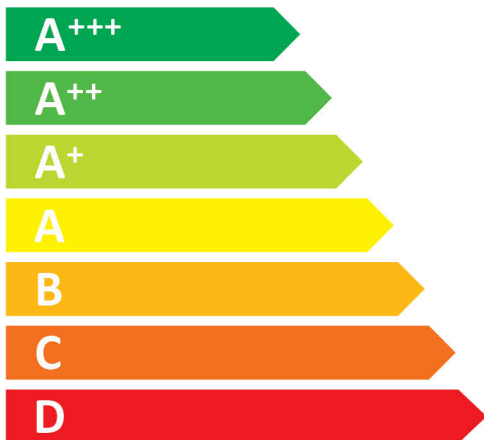

**ENERG**  
енергия · ενεργεια

**Electrolux**

**EW7H482W 916 099 078**

ENERGIA · ЕНЕРГИЯ · ΕΝΕΡΓΕΙΑ  
ENERGIJA · ENERGY · ENERGIE  
ENERGI

**235**  
kWh/annum

  
**154**  
min/cycle\*

  
**8,0**  
kg

  
**66**  
dB