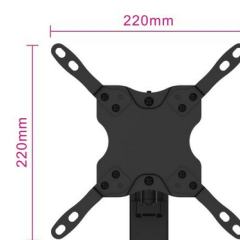

Ewent EW1522 106,7 cm (42") Nero

Marchio : Ewent

Codice prodotto: EW1522 r0

Nome del prodotto : EW1522

Supporto multi-direzionale da parete per TV, Steel, Plastic,Metal, Tilt, Swivel, 13"- 42"

[Ewent EW1522 106,7 cm \(42"\) Nero:](#)

Il supporto EW1522 della linea EasyTurn si caratterizza dal ridottissimo ingombro che una volta chiusi, scompaiono dietro al TV fino a farla sembrare appesa alla parete come un quadro. L'EW1522 è adatto a tutte le TV con foratura VESA 75 100 e 200 mm e consente di inclinare lo schermo verticalmente e orizzontalmente affinché la TV raggiunga la posizione desiderata. E' facile utilizzare il supporto EW1522, completamente orientabile, in modo intuitivo e, grazie allo snodo flessibile, reagisce facilmente alle correzioni di posizione. Grazie alla bolla di livello inclusa nella confezione è più facile installare il supporto sulla parete.

Montaggio		Montaggio	
Capienza minima dimensioni dello schermo	33 cm (13")	Numero di display supportati	1
Peso massimo (capacità) *	20 kg	Tipo di montaggio *	Parete
Capienza massima dimensioni dello schermo *	106,7 cm (42")	Ergonomia	
Compatibilità interfaccia di montaggio (min) *	75 x 75 mm	Regolazione altezza	✓
Compatibilità interfaccia di montaggio (max) *	200 x 200 mm	Range di regolazione altezza	60 - 273 mm
Panel mounting interface 24/5000	75 x 100,100 x 100,200 x 100,200 x 200	Inclinazione	12 - 5°
Interfaccia per montaggio a pannello		Angolo di rotazione	0 - 90°
		Gestione dei cavi ottimizzata	✓
		Design	
		Colore del prodotto *	Nero
		Materiale della scocca	Metallo, Plastica, Acciaio