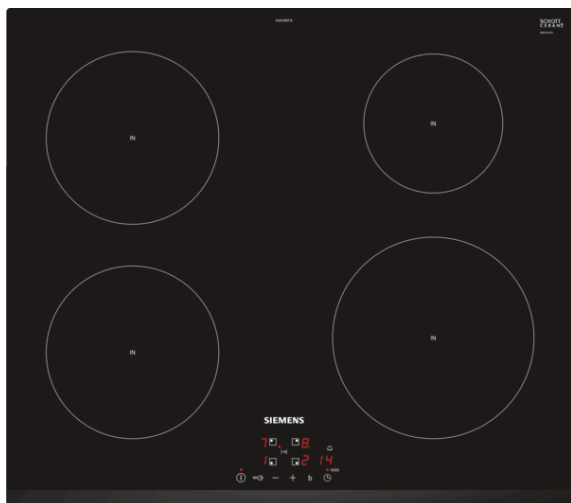

## iQ100, Piano cottura a induzione, 60 cm, EU631BEF1E

Piano induzione per una grande flessibilità utile ad ogni occasione di cottura

- ✓ Tempi di riscaldamento più brevi e fino al 50% in più di potenza, grazie alla powerBoost-function.
- ✓ Timer con funzione di spegnimento automatico appena il tempo programmato si esaurisce.
- ✓ Il nuovo piano ad induzione permette di cucinare in meno tempo, in modo più sicuro e pulito.

#### Dati tecnici

Nome/famiglia prodotto : zona di cottura vetroceramica  
 Tipologia costruttiva del prodotto : Da incasso  
 Funzionamento : elettrico  
 Numero totale di posizioni utilizzabili simultaneamente : 4  
 Dimensioni del vano per l'installazione (AxLxP) (mm) : 51 x 560-560 x 490-500  
 Larghezza del prodotto (mm) : 592  
 Dimensioni del prodotto (mm) : 51 x 592 x 522  
 Dimensioni del prodotto imballato (AxLxP) (mm) : 126 x 753 x 603  
 Peso netto (kg) : 10,945  
 Peso lordo (kg) : 12,1  
 Indicatore di calore residuo : Separato  
 Posizione pannello di controllo : Piano frontale  
 Principale materiale della superficie : vetroceramica  
 Colore della superficie : nero  
 Certificati di omologazione : AENOR, CE  
 Lunghezza del cavo di alimentazione elettrica (cm) : 110  
 Codice EAN : 4242003716564  
 Dati nominali collegamento elettrico (W) : 3700  
 Tensione (V) : 220-240  
 Frequenza (Hz) : 50; 60