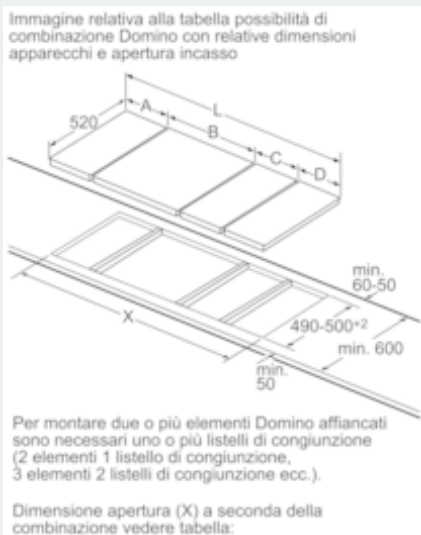

iQ500, Teppan yaki modulare, 40 cm ET475FYB1E

Disegni quotati

iQ500, Teppan yaki modulare, 40 cm
ET475FYB1E

Disegni quotati

Dimensioni in mm
Possibilità di combinazione domino con
le corrispondenti dimensioni dell'apparecchio
e le dimensioni del foro d'incasso

Tipo di larghezza: 30 40 60 70 80 90
Larghezza apparecchio: 302 392 602 710 812 912

	A	B	C	D	L	X
2x30	302	302	-	-	604	572
1x30, 1x40	302	392	-	-	694	662
1x30, 1x50	302	602	-	-	904	872
1x30, 1x70*	302	710	-	-	1012	980
1x30, 1x80	302	812	-	-	1114	1082
1x30, 1x90	302	912	-	-	1214	1182
2x40	392	392	-	-	784	752
1x40, 1x50	392	602	-	-	994	962
1x40, 1x70*	392	710	-	-	1102	1070
1x40, 1x80	392	812	-	-	1204	1172
1x40, 1x90	392	912	-	-	1304	1272
3x30	302	302	302	-	906	874
2x30, 1x40	302	302	392	-	996	964
2x30, 1x50	302	302	602	-	1206	1174
2x30, 1x70*	302	302	710	-	1314	1282
2x30, 1x80	302	302	812	-	1416	1384
2x30, 1x90	302	302	912	-	1516	1484
1x30, 2x40	302	392	392	-	1086	1054
1x30, 1x40, 1x60	302	392	602	-	1296	1264
1x30, 1x40, 1x70*	302	392	710	-	1404	1372
1x30, 1x40, 1x80	302	392	812	-	1506	1474
1x30, 1x40, 1x90	302	392	912	-	1606	1574
3x40	392	392	392	-	1176	1144
2x40, 1x60	392	392	602	-	1386	1354
4x30	302	302	302	302	1208	1176
3x30, 1x40	302	302	302	392	1296	1264
2x30, 2x40	302	302	392	392	1388	1356
1x30, 3x40	302	392	392	392	1478	1446
1x30, 1x75	302	750	-	-	1052	1016
1x40, 1x75	392	750	-	-	1142	1106
2x30, 1x75	302	302	750	-	1342	1306
1x30, 1x40, 1x75	302	392	750	-	1432	1396