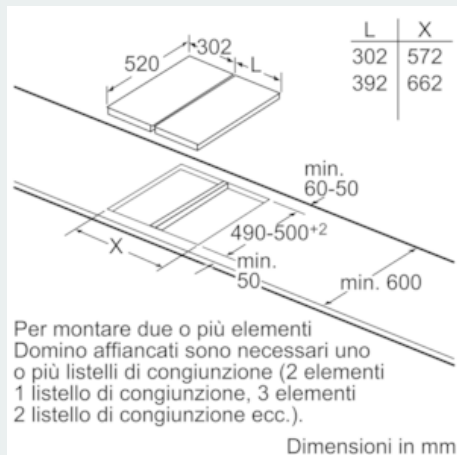

iQ500, Teppan yaki modulare, 40 cm ET475FYB1E

Disegni quotati

iQ500, Teppan yaki modulare, 40 cm
ET475FYB1E

Disegni quotati

Dimensioni in mm
Possibilità di combinazione domino con
le corrispondenti dimensioni dell'apparecchio
e le dimensioni del foro d'incasso

Tipo di larghezza: 30 40 60 70 80 90
Larghezza apparecchio: 302 392 602 710 812 912

	A	B	C	D	L	X
2x30	302	302	-	-	604	572
1x30, 1x40	302	392	-	-	694	662
1x30, 1x50	302	602	-	-	904	872
1x30, 1x70*	302	710	-	-	1012	980
1x30, 1x80	302	812	-	-	1114	1082
1x30, 1x90	302	912	-	-	1214	1182
2x40	392	392	-	-	784	752
1x40, 1x50	392	602	-	-	994	962
1x40, 1x70*	392	710	-	-	1102	1070
1x40, 1x80	392	812	-	-	1204	1172
1x40, 1x90	392	912	-	-	1304	1272
3x30	302	302	302	-	906	874
2x30, 1x40	302	302	392	-	996	964
2x30, 1x50	302	302	602	-	1206	1174
2x30, 1x70*	302	302	710	-	1314	1282
2x30, 1x80	302	302	812	-	1416	1384
2x30, 1x90	302	302	912	-	1516	1484
1x30, 2x40	302	392	392	-	1086	1054
1x30, 1x40, 1x60	302	392	602	-	1296	1264
1x30, 1x40, 1x70*	302	392	710	-	1404	1372
1x30, 1x40, 1x80	302	392	812	-	1506	1474
1x30, 1x40, 1x90	302	392	912	-	1606	1574
3x40	392	392	392	-	1176	1144
2x40, 1x60	392	392	602	-	1386	1354
4x30	302	302	302	302	1208	1176
3x30, 1x40	302	302	302	392	1296	1264
2x30, 2x40	302	302	392	392	1388	1356
1x30, 3x40	302	392	392	392	1478	1446
1x30, 1x75	302	750	-	-	1052	1016
1x40, 1x75	392	750	-	-	1142	1106
2x30, 1x75	302	302	750	-	1342	1306
1x30, 1x40, 1x75	302	392	750	-	1432	1396