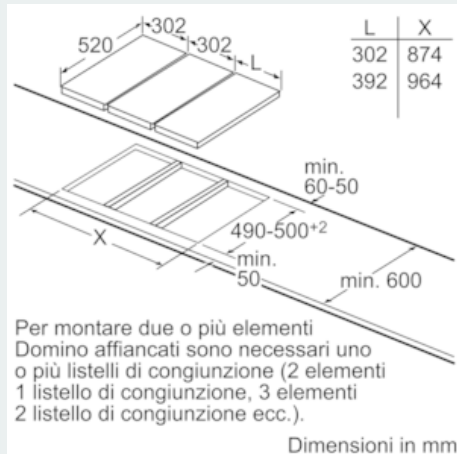

iQ500, Teppan yaki modulare, 40 cm ET475FYB1E

Disegni quotati

iQ500, Teppan yaki modulare, 40 cm
ET475FYB1E

Disegni quotati

Dimensioni in mm
Possibilità di combinazione domino con
le corrispondenti dimensioni dell'apparecchio
e le dimensioni del foro d'incasso

Tipo di larghezza: 30 40 60 70 80 90
Larghezza apparecchio: 302 392 602 710 812 912

	A	B	C	D	L	X
2x30	302	302	-	-	604	572
1x30, 1x40	302	392	-	-	694	662
1x30, 1x50	302	602	-	-	904	872
1x30, 1x70*	302	710	-	-	1012	980
1x30, 1x80	302	812	-	-	1114	1082
1x30, 1x90	302	912	-	-	1214	1182
2x40	392	392	-	-	784	752
1x40, 1x50	392	602	-	-	994	962
1x40, 1x70*	392	710	-	-	1102	1070
1x40, 1x80	392	812	-	-	1204	1172
1x40, 1x90	392	912	-	-	1304	1272
3x30	302	302	302	-	906	874
2x30, 1x40	302	302	392	-	996	964
2x30, 1x50	302	302	602	-	1206	1174
2x30, 1x70*	302	302	710	-	1314	1282
2x30, 1x80	302	302	812	-	1416	1384
2x30, 1x90	302	302	912	-	1516	1484
1x30, 2x40	302	392	392	-	1086	1054
1x30, 1x40, 1x60	302	392	602	-	1296	1264
1x30, 1x40, 1x70*	302	392	710	-	1404	1372
1x30, 1x40, 1x80	302	392	812	-	1506	1474
1x30, 1x40, 1x90	302	392	912	-	1606	1574
3x40	392	392	392	-	1176	1144
2x40, 1x60	392	392	602	-	1386	1354
4x30	302	302	302	302	1208	1176
3x30, 1x40	302	302	302	392	1296	1264
2x30, 2x40	302	302	392	392	1388	1356
1x30, 3x40	302	392	392	392	1478	1446
1x30, 1x75	302	750	-	-	1052	1016
1x40, 1x75	392	750	-	-	1142	1106
2x30, 1x75	302	302	750	-	1342	1306
1x30, 1x40, 1x75	302	392	750	-	1432	1396