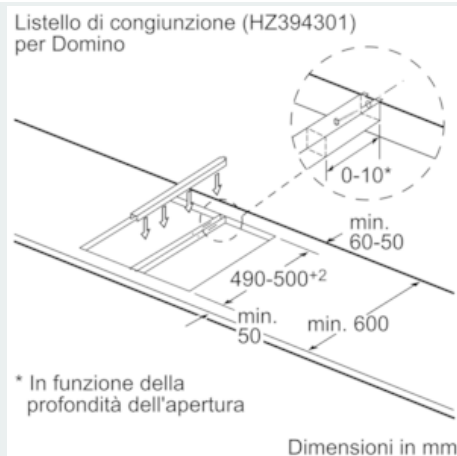

iQ500, Teppan yaki modulare, 40 cm ET475FYB1E

Disegni quotati

iQ500, Teppan yaki modulare, 40 cm
ET475FYB1E

Disegni quotati

Dimensioni in mm
Possibilità di combinazione domino con
le corrispondenti dimensioni dell'apparecchio
e le dimensioni del foro d'incasso

Tipo di larghezza: 30 40 60 70 80 90
Larghezza apparecchio: 302 392 602 710 812 912

	A	B	C	D	L	X
2x30	302	302	-	-	604	572
1x30, 1x40	302	392	-	-	694	662
1x30, 1x50	302	602	-	-	904	872
1x30, 1x70*	302	710	-	-	1012	980
1x30, 1x80	302	812	-	-	1114	1082
1x30, 1x90	302	912	-	-	1214	1182
2x40	392	392	-	-	784	752
1x40, 1x50	392	602	-	-	994	962
1x40, 1x70*	392	710	-	-	1102	1070
1x40, 1x80	392	812	-	-	1204	1172
1x40, 1x90	392	912	-	-	1304	1272
3x30	302	302	302	-	906	874
2x30, 1x40	302	302	392	-	996	964
2x30, 1x50	302	302	602	-	1206	1174
2x30, 1x70*	302	302	710	-	1314	1282
2x30, 1x80	302	302	812	-	1416	1384
2x30, 1x90	302	302	912	-	1516	1484
1x30, 2x40	302	392	392	-	1086	1054
1x30, 1x40, 1x60	302	392	602	-	1296	1264
1x30, 1x40, 1x70*	302	392	710	-	1404	1372
1x30, 1x40, 1x80	302	392	812	-	1506	1474
1x30, 1x40, 1x90	302	392	912	-	1606	1574
3x40	392	392	392	-	1176	1144
2x40, 1x60	392	392	602	-	1386	1354
4x30	302	302	302	302	1208	1176
3x30, 1x40	302	302	302	392	1296	1264
2x30, 2x40	302	302	392	392	1388	1356
1x30, 3x40	302	392	392	392	1478	1446
1x30, 1x75	302	750	-	-	1052	1016
1x40, 1x75	392	750	-	-	1142	1106
2x30, 1x75	302	302	750	-	1342	1306
1x30, 1x40, 1x75	302	392	750	-	1432	1396