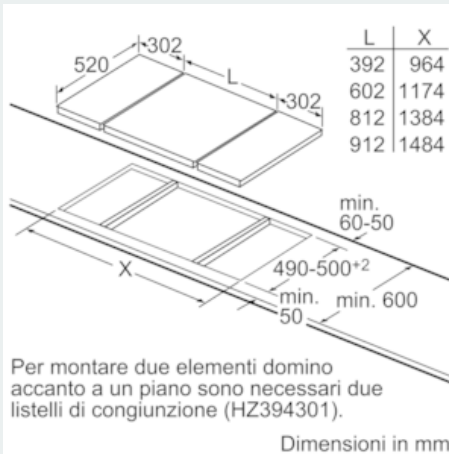

iQ500, Teppan yaki modulare, 40 cm ET475FYB1E

Disegni quotati

iQ500, Teppan yaki modulare, 40 cm
ET475FYB1E

Disegni quotati

Dimensioni in mm
Possibilità di combinazione domino con
le corrispondenti dimensioni dell'apparecchio
e le dimensioni del foro d'incasso

Tipo di larghezza: 30 40 60 70 80 90
Larghezza apparecchio: 302 392 602 710 812 912

	A	B	C	D	L	X
2x30	302	302	-	-	604	572
1x30, 1x40	302	392	-	-	694	662
1x30, 1x50	302	602	-	-	904	872
1x30, 1x70*	302	710	-	-	1012	980
1x30, 1x80	302	812	-	-	1114	1082
1x30, 1x90	302	912	-	-	1214	1182
2x40	392	392	-	-	784	752
1x40, 1x50	392	602	-	-	994	962
1x40, 1x70*	392	710	-	-	1102	1070
1x40, 1x80	392	812	-	-	1204	1172
1x40, 1x90	392	912	-	-	1304	1272
3x30	302	302	302	-	906	874
2x30, 1x40	302	302	392	-	996	964
2x30, 1x50	302	302	602	-	1206	1174
2x30, 1x70*	302	302	710	-	1314	1282
2x30, 1x80	302	302	812	-	1416	1384
2x30, 1x90	302	302	912	-	1516	1484
1x30, 2x40	302	392	392	-	1086	1054
1x30, 1x40, 1x60	302	392	602	-	1296	1264
1x30, 1x40, 1x70*	302	392	710	-	1404	1372
1x30, 1x40, 1x80	302	392	812	-	1506	1474
1x30, 1x40, 1x90	302	392	912	-	1606	1574
3x40	392	392	392	-	1176	1144
2x40, 1x60	392	392	602	-	1386	1354
4x30	302	302	302	302	1208	1176
3x30, 1x40	302	302	302	392	1296	1264
2x30, 2x40	302	302	392	392	1388	1356
1x30, 3x40	302	392	392	392	1478	1446
1x30, 1x75	302	750	-	-	1052	1016
1x40, 1x75	392	750	-	-	1142	1106
2x30, 1x75	302	302	750	-	1342	1306
1x30, 1x40, 1x75	302	392	750	-	1432	1396