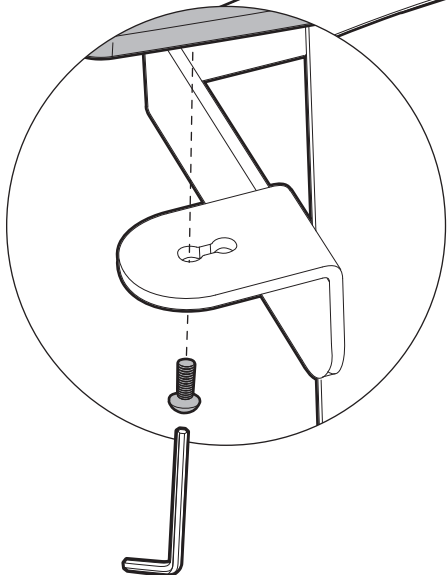

3

(A) + (D) X2

WIL L

WIL XL

WIL XXL

POSSIBLE...

2 tablettes / 2 shelves

- F** Recommandations d'entretien
N'utiliser que de l'eau ou un produit nettoyant pour les vitres. Ne jamais utiliser un produit de nettoyage contenant de l'acétone, de l'essence ou de l'alcool ainsi que du White Spirit ou du diluant synthétique qui endommageraient le meuble.
- GB** Cleaning instructions
Only use water or window cleaning product. Do not use cleaning solvent with acetone, oil, white spirit or synthetic thinner as these will damage the tv stand.
- D** Pflege- anleitungen
Benutzen nur Wasser oder Glasreinigungsmittel. Benutzen Sie keine azetonhaltigen, essenzhaltigen, alkoholhaltigen Reinigungsmitteln, Terpentinersatz oder synthetischen Auflösungsmitteln da sie das Möbel beschädigen könnten.