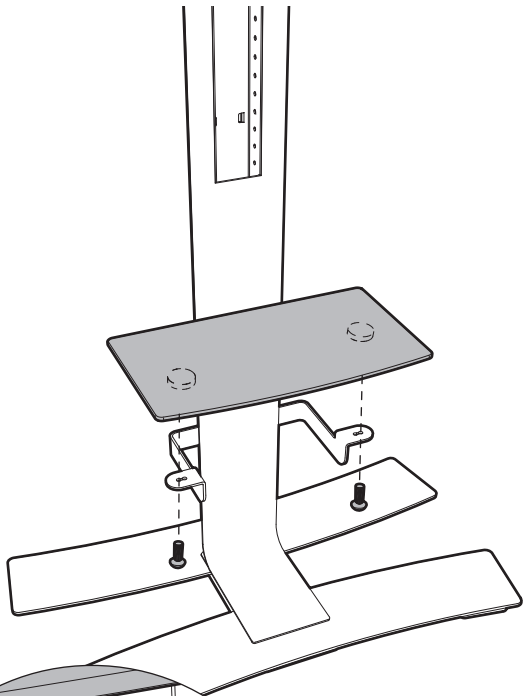

3

(A) + (D) X2

WIL L

WIL XL

WIL XXL

POSSIBLE...

2 tablettes / 2 shelves

- F** Recommandations d'entretien
N'utiliser que de l'eau ou un produit nettoyant pour les vitres. Ne jamais utiliser un produit de nettoyage contenant de l'acétone, de l'essence ou de l'alcool ainsi que du White Spirit ou du diluant synthétique qui endommageraient le meuble.
- GB** Cleaning instructions
Only use water or window cleaning product. Do not use cleaning solvent with acetone, oil, white spirit or synthetic thinner as these will damage the tv stand.
- D** Pflege- anleitungen
Benutzen nur Wasser oder Glasreinigungsmittel. Benutzen Sie keine azetonhaltigen, essenzhaltigen, alkoholhaltigen Reinigungsmitteln, Terpentinersatz oder synthetischen Auflösungsmitteln da sie das Möbel beschädigen könnten.