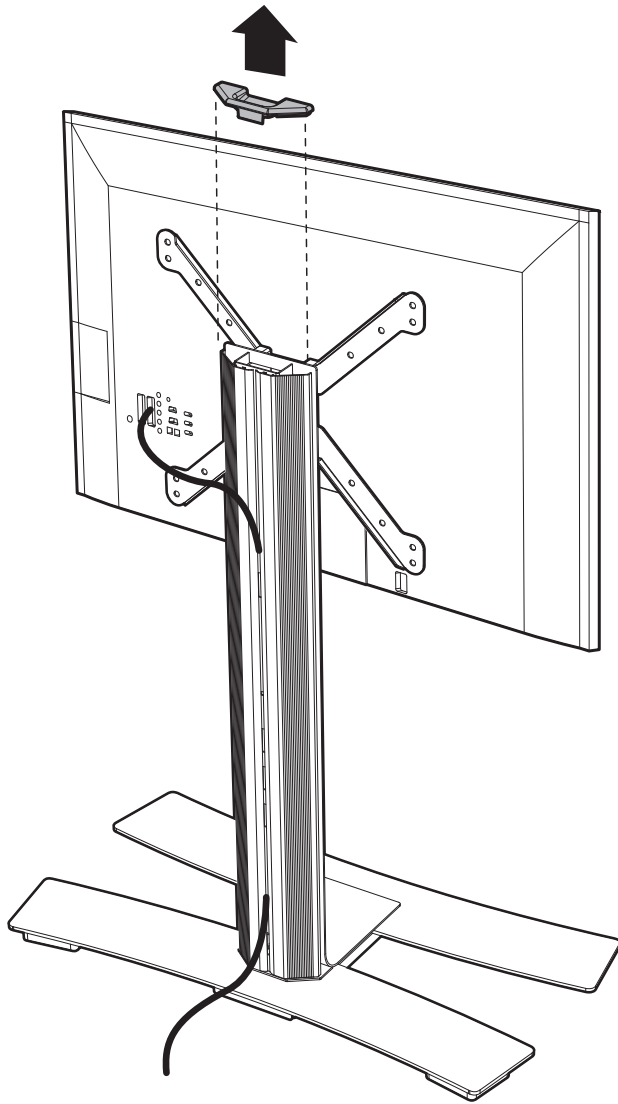

1

1

2

3

2

(E) x4 + (F) x4 + (B) + (C)