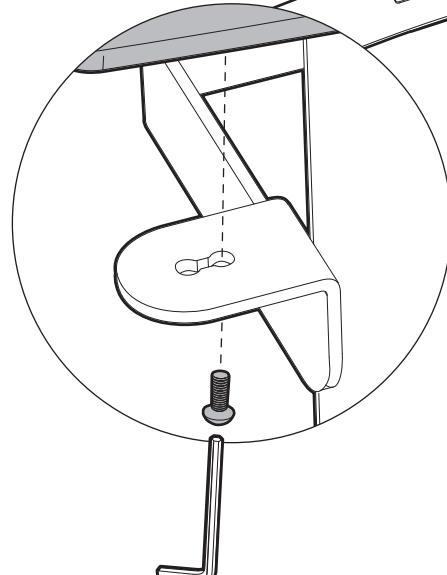

3

(A) + (D) X2

WIL L

WIL XL

WIL XXL

POSSIBLE...

2 tablettes / 2 shelves

- F** Recommandations d'entretien
N'utiliser que de l'eau ou un produit nettoyant pour les vitres. Ne jamais utiliser un produit de nettoyage contenant de l'acétone, de l'essence ou de l'alcool ainsi que du White Spirit ou du diluant synthétique qui endommageraient le meuble.
- GB** Cleaning instructions
Only use water or window cleaning product. Do not use cleaning solvent with acetone, oil, white spirit or synthetic thinner as these will damage the tv stand.
- D** Pflege- anleitungen
Benutzen nur Wasser oder Glasreinigungsmittel. Benutzen Sie keine azetonhaltigen, essenzhaltigen, alkoholhaltigen Reinigungsmitteln, Terpentinersatz oder synthetischen Auflösungsmitteln da sie das Möbel beschädigen könnten.