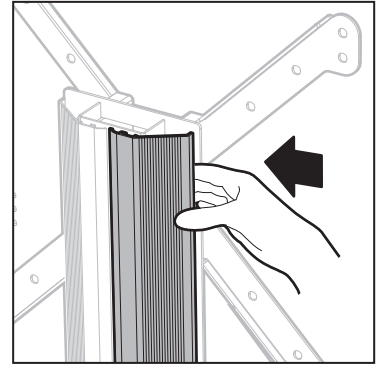

1

1

2

3

2

(E) x4 + (F) x4 + (B) + (C)