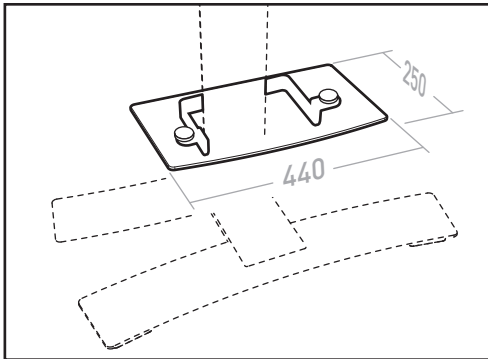

WILL TABLETTE

TABLETTE PORTE-PERIPHERIQUE COMPATIBLE AVEC LES MEUBLES WILL (L, XL, XXL)
SHELF FOR WILL STAND ALONE (L, XL, XXL)

BLANC / WHITE
REF : 039080

NOIR / BLACK
REF : 039090

BREVET & MODÈLE DÉPOSÉS - PATENTED DESIGN

5 kg

CONÇUES POUR :
DESIGNED FOR :

039020	039030
039021	039031
039040	039050
039041	039051
039060	039070

x1

A x1

B x1

C x1

D x2