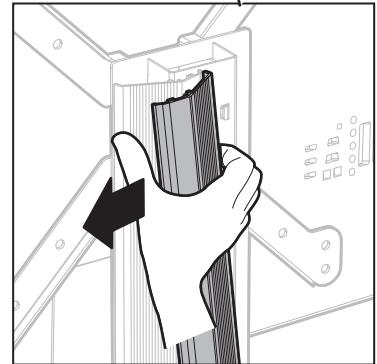

1

1

2

3

2

(E) x4 + (F) x4 + (B) + (C)