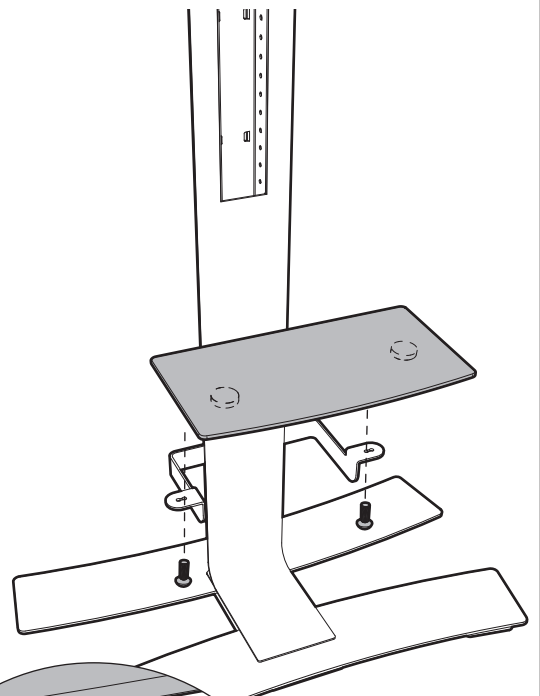

3

(A) + (D) X2

WIL L

WIL XL

WIL XXL

POSSIBLE...

2 tablettes / 2 shelves

- F** Recommandations d'entretien
N'utiliser que de l'eau ou un produit nettoyant pour les vitres. Ne jamais utiliser un produit de nettoyage contenant de l'acétone, de l'essence ou de l'alcool ainsi que du White Spirit ou du diluant synthétique qui endommageraient le meuble.
- GB** Cleaning instructions
Only use water or window cleaning product. Do not use cleaning solvent with acetone, oil, white spirit or synthetic thinner as these will damage the tv stand.
- D** Pflege- anleitungen
Benutzen nur Wasser oder Glasreinigungsmittel. Benutzen Sie keine azetonhaltigen, essenzhaltigen, alkoholhaltigen Reinigungsmitteln, Terpentinersatz oder synthetischen Auflösungsmitteln da sie das Möbel beschädigen könnten.