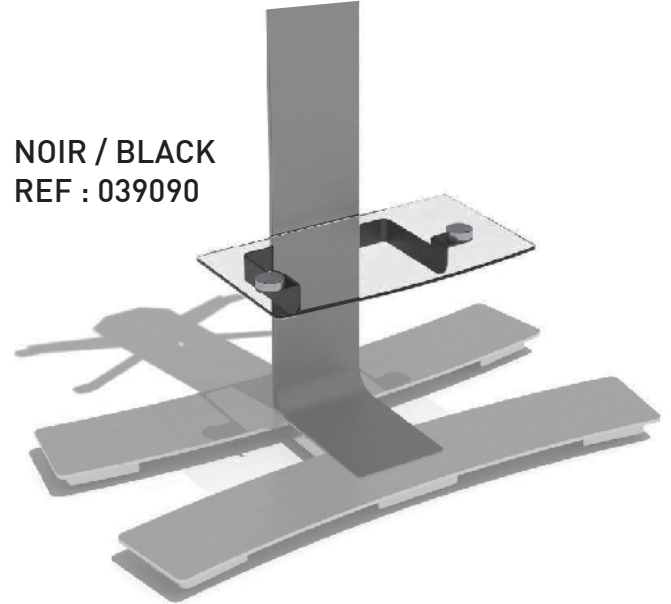

WILL TABLETTE

TABLETTE PORTE-PERIPHERIQUE COMPATIBLE AVEC LES MEUBLES WILL (L, XL, XXL)
SHELF FOR WILL STAND ALONE (L, XL, XXL)

BLANC / WHITE
REF : 039080

NOIR / BLACK
REF : 039090

BREVET & MODÈLE DÉPOSÉS - PATENTED DESIGN

5 kg

CONÇUES POUR :
DESIGNED FOR :

039020	039030
039021	039031
039040	039050
039041	039051
039060	039070

x1

A x1

B x1

C x1

D x2