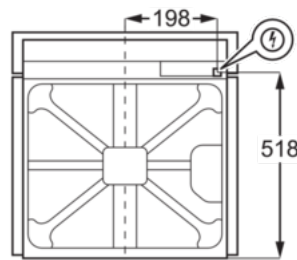

EOF6P40X Forni

PSGBOV180DE00008