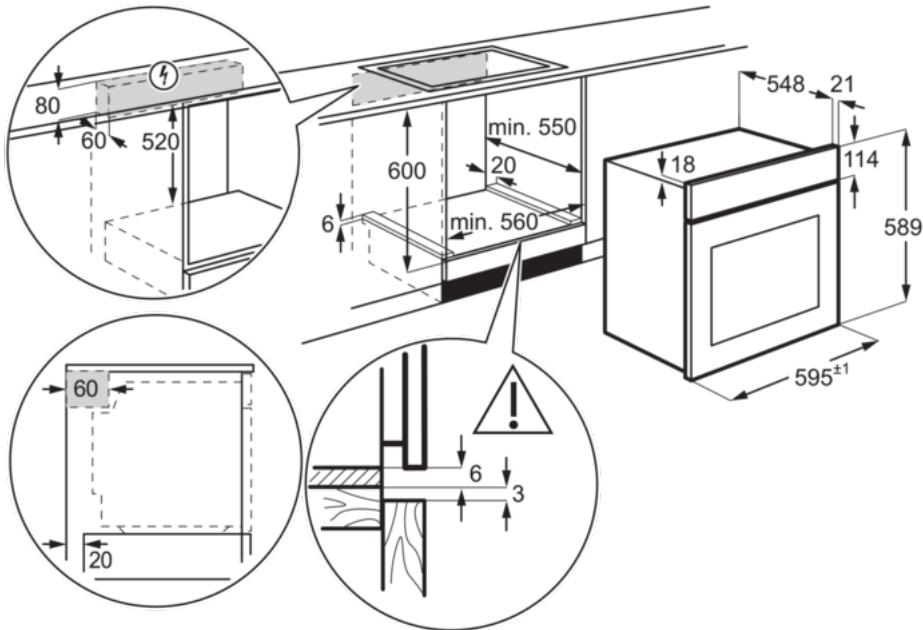

EOF6P40X Forni

PSGBOV180DE00008