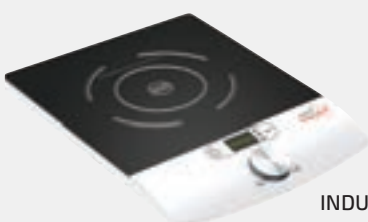

INDU

Fornello a induzione, tempi di cottura ridotti potenza massima 2000W display digitale

Cod. 118360026

€ 68,24 M.O.:1