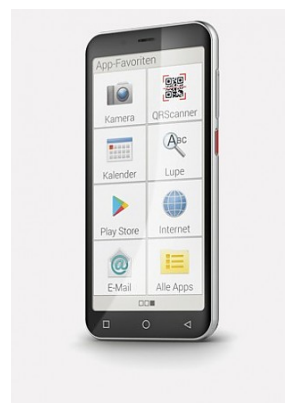

Emporia Smart.4 12,7 cm (5") SIM singola Android 10.0 4G USB tipo-C 3 GB 32 GB 2500 mAh Nero

Marchio : Emporia

Codice prodotto: EM0004A

Nome del prodotto : Smart.4

Emporia Smart.4. Dimensioni schermo: 12,7 cm (5"), Risoluzione del display: 960 x 480 Pixel. Frequenza del processore: 1,5 GHz. Capacità della RAM: 3 GB, Capacità memoria interna: 32 GB. Risoluzione fotocamera posteriore (numerico): 13 MP, Tipo di fotocamera posteriore: Fotocamera singola. Capacità della scheda SIM: SIM singola. Sistema operativo incluso: Android 10.0. Capacità della batteria: 2500 mAh. Colore del prodotto: Nero. Peso: 155 g