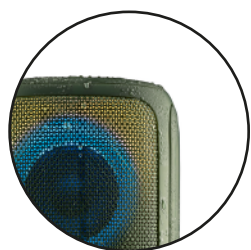

ROLLER BEAST

OUTDOOR WIRELESS PORTABLE SPEAKER

PACCHETTO:

BLACK: 8435430621693
CORAL: 8435430622188
AZURE: 8435430622195
GREEN: 8435430622201

SCATOLA ESTERNA:

BLACK: 8435430621709
CORAL: 8435430622737
AZURE: 8435430622744
GREEN: 8435430622751

TRUE WIRELESS

WIRELESS

AUX IN

WORKING TIME*

OUTPUT POWER

CONTROL BUTTONS

WATER-RESISTANT

USB AUDIO INPUT

TF AUDIO INPUT

FM RADIO

DESCRIZIONE

- Altoparlante compatibile con la tecnologia Bluetooth che permette di collegare 2 unità senza fili allo stesso tempo.
- Resistente all'acqua, secondo lo standard IPX5.
- Suono di alta qualità grazie alla sua alta potenza di uscita.
- Dispone di radio FM, lettore audio via USB o scheda TF e ingresso ausiliario.
- La batteria da 6000 mAh fornisce fino a 7 ore di riproduzione al 70% del volume con luci LED accese e fino a 20 ore con luci LED spente.
- Ha 7 diverse modalità di illuminazione.
- Include una cinghia per il trasporto.

CARATTERISTICHE TECNICHE

- Compatibile con bluetooth 5.0
- True Wireless Stereo (TWS)
- Potenza di uscita: 32W (2 x 16W)
- Resistente all'acqua IPX5
- Batteria: Ion-Li 6000mAh/7,4V
- Autonomia: 7 ore*
- Potenza d'ingresso: USB type-C 5V/1A
- Ingressi audio USB / TF / AUX IN
- Radio FM
- RMS: 16W
- Raggio d'azione: fino a 10 metri