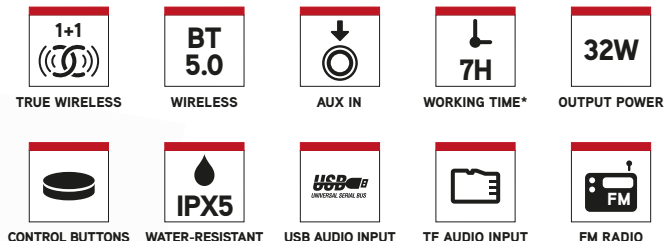

DESCRIZIONE

- Altoparlante compatibile con la tecnologia Bluetooth che permette di collegare 2 unità senza fili allo stesso tempo.
- Resistente all'acqua, secondo lo standard IPX5.
- Suono di alta qualità grazie alla sua alta potenza di uscita.
- Dispone di radio FM, lettore audio via USB o scheda TF e ingresso ausiliario.
- La batteria da 6000 mAh fornisce fino a 7 ore di riproduzione al 70% del volume con luci LED accese e fino a 20 ore con luci LED spente.
- Ha 7 diverse modalità di illuminazione.
- Include una cinghia per il trasporto.

CARATTERISTICHE TECNICHE

- Compatibile con bluetooth 5.0
- True Wireless Stereo (TWS)
- Potenza di uscita: 32W (2 x 16W)
- Resistente all'acqua IPX5
- Batteria: Ion-Li 6000mAh/7,4V
- Autonomia: 7 ore*
- Potenza d'ingresso: USB type-C 5V/1A
- Ingressi audio USB / TF / AUX IN
- Radio FM
- RMS: 16W
- Raggio d'azione: fino a 10 metri