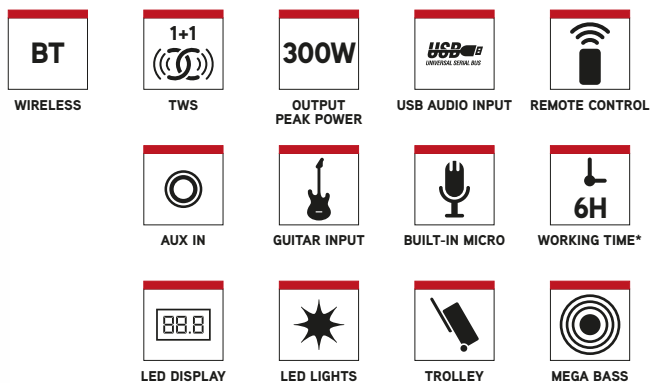

WILDRAVE 2

PORTABLE WIRELESS PARTY SPEAKER

GIFTBOX: 8435430620009

PVP: 179 €

DESCRIZIONE

- Potente altoparlante portatile dotato di doppio subwoofer 8" e 300W di potenza di picco.
- Superbi effetti sonori e luminosi per organizzare una festa ovunque, grazie alla sua batteria integrata.
- Design compatto insieme al tubo telescopico e alle ruote che lo rendono un dispositivo completamente portatile.
- Dispone di diverse opzioni di riproduzione per poter ascoltare la tua musica nel modo che preferisci:
- Compatibile con la tecnologia Bluetooth 5.0: collega il tuo dispositivo via Bluetooth e riproduci la tua musica con la migliore qualità del suono.
- Ingresso Aux: collega qualsiasi fonte audio esterna tramite un cavo audio.
- Ingresso audio USB: Inserisci una flash memory USB e riproduci tutti i tuoi file digitali.
- Compatibile con la tecnologia True Wireless Stereo: abbina simultaneamente senza fili due dispositivi dal Wild Rave e aumenta la potenza del suono.
- È dotato di una batteria ricaricabile che può riprodurre musica fino a 10 ore (volume 50%), che può variare a seconda del volume con cui si riproduce la musica.
- Crea un'ambiente festoso con le luci LED multicolore incorporate dell'altoparlante. Con diversi modelli di altoparlanti che si sincronizzano al ritmo dei tuoi brani preferiti.
- Include diverse modalità di illuminazione per dare luce alla tua festa.
- Include ingressi per microfono e chitarra per far emergere l'artista che è in te.
- Include un microfono con filo per le tue sessioni di Karaoke.
- Funzione Super Bass per migliorare i bassi a un nuovo e sorprendente livello.
- Controllo degli acuti e dei bassi che fanno vibrare la casa, per una facile regolazione dei toni alti e bassi.
- Si distingue per la sua facilità d'uso e convenienza.
- Telecomando incluso.