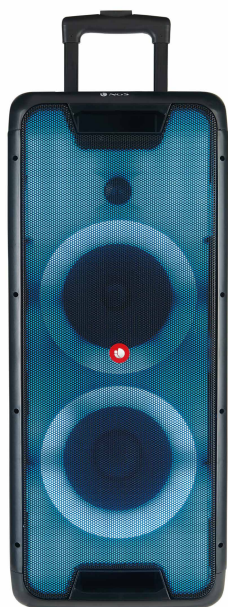

WILDRAVE 2

PORTABLE WIRELESS PARTY SPEAKER

GIFTBOX: 8435430620009

PVP: 179 €

DESCRIZIONE

- Potente altoparlante portatile dotato di doppio subwoofer 8" e 300W di potenza di picco.
- Superbi effetti sonori e luminosi per organizzare una festa ovunque, grazie alla sua batteria integrata.
- Design compatto insieme al tubo telescopico e alle ruote che lo rendono un dispositivo completamente portatile.
- Dispone di diverse opzioni di riproduzione per poter ascoltare la tua musica nel modo che preferisci:
- Compatibile con la tecnologia Bluetooth 5.0: collega il tuo dispositivo via Bluetooth e riproduci la tua musica con la migliore qualità del suono.
- Ingresso Aux: collega qualsiasi fonte audio esterna tramite un cavo audio.
- Ingresso audio USB: Inserisci una flash memory USB e riproduci tutti i tuoi file digitali.
- Compatibile con la tecnologia True Wireless Stereo: abbina simultaneamente senza fili due dispositivi dal Wild Rave e aumenta la potenza del suono.
- È dotato di una batteria ricaricabile che può riprodurre musica fino a 10 ore (volume 50%), che può variare a seconda del volume con cui si riproduce la musica.
- Crea un'ambiente festoso con le luci LED multicolore incorporate dell'altoparlante. Con diversi modelli di altoparlanti che si sincronizzano al ritmo dei tuoi brani preferiti.
- Include diverse modalità di illuminazione per dare luce alla tua festa.
- Include ingressi per microfono e chitarra per far emergere l'artista che è in te.
- Include un microfono con filo per le tue sessioni di Karaoke.
- Funzione Super Bass per migliorare i bassi a un nuovo e sorprendente livello.
- Controllo degli acuti e dei bassi che fanno vibrare la casa, per una facile regolazione dei toni alti e bassi.
- Si distingue per la sua facilità d'uso e convenienza.
- Telecomando incluso.