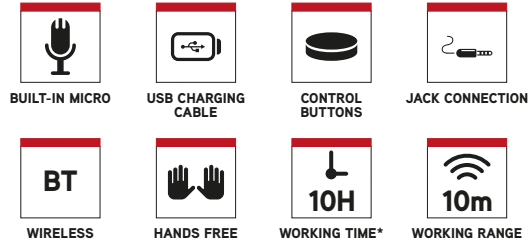

ARTICA WRATH

STEREO HEADPHONE COMPATIBLE WITH BLUETOOTH

PACCHETTO:
BLACK: 8435430621532
WHITE: 8435430621556

SCATOLA ESTERNA:
BLACK: 8435430621549
WHITE: 8435430621563

DESCRIZIONE

- Cuffie stereo senza fili compatibili con la tecnologia Bluetooth (raggio d'azione 10m).
- Alta qualità del suono e design esclusivo.
- Facile da abbinare al tuo dispositivo preferito.
- Rispondi o effettua chiamate senza togliere il telefono dalla tasca, grazie al microfono incorporato.
- Batteria ai polimeri di litio un'autonomia fino a 10 ore.
- Dotate di un collegamento USB-C per ricaricare la batteria da 200mAh / 3,7V.
- Impedenza di 32 Ohm e risposta in frequenza da 20 Hz a 20 kHz.
- Archetto regolabile e cuscinetti auricolari imbottiti.
- Controlla la riproduzione della musica e rispondi alle chiamate premendo i pulsanti delle cuffie.

CARATTERISTICHE TECNICHE

- Compatibile con bluetooth 5.1
- Pulsanti di comando
- Hands free
- Batteria: 3,7V/200mAh
- Autonomia: 10 ore*
- Raggio d'azione: fino a 10 metri
- Porta di ricarica USB-C

CONTENUTO DELLA CONFEZIONE