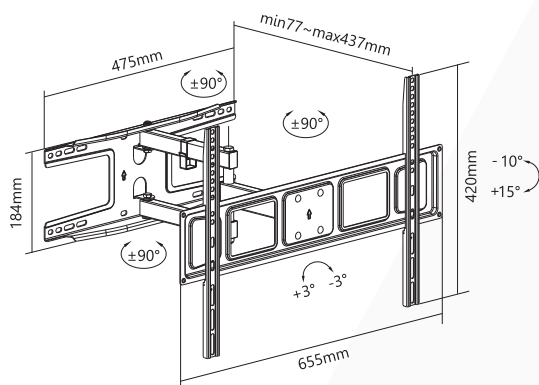

Supporto universale per FLAT-TV 30"-70" - Kg 35 - 77mm spessore - 2 bracci - 3 snodi

VESA	Fino a 600x400
Peso	35 Kg
Snodi	3
Bracci	2
Dimensioni	30"-70"
Distanza muro	77 mm 437 mm
Rotazione	$\pm 90^\circ$
Inclinazione	$-10^\circ, +15^\circ$
Livella	Non inclusa
Altro	Blocco di sicurezza

Imballo 68 x 23 x 7 cm