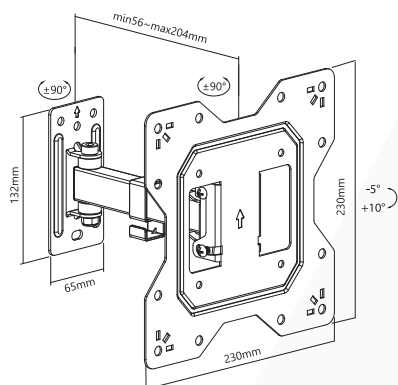

Supporto universale per FLAT-TV 23"-42" - Kg 30 - 1 braccio - 2 snodi

VESA	100x100, 100x200, 200x100, 200x200
Peso	30 Kg
Snodi	2
Bracci	1
Dimensioni	23"-42"
Distanza muro	56 mm 204 mm
Rotazione	±90°
Inclinazione	-5°, +10°
Livella	Non inclusa

Imballo 32 x 24 x 6 cm