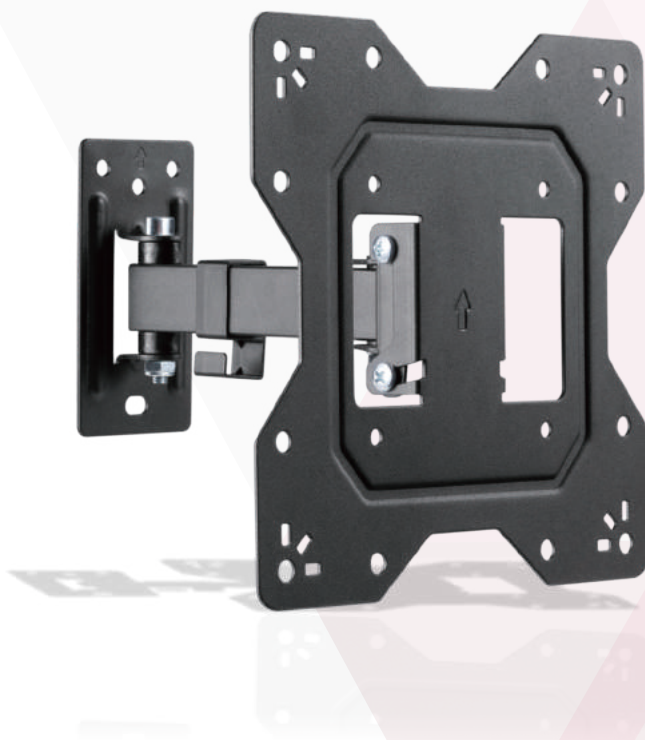

Supporto universale per FLAT-TV 23"-42" - Kg 30 - 1 braccio - 2 snodi

VESA	100x100, 100x200, 200x100, 200x200
Peso	30 Kg
Snodi	2
Bracci	1
Dimensioni	23"-42"
Distanza muro	56 mm 204 mm
Rotazione	±90°
Inclinazione	-5°, +10°
Livella	Non inclusa

Imballo 32 x 24 x 6 cm