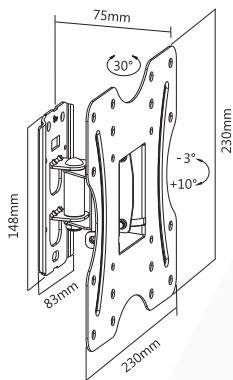

Supporto universale per FLAT-TV 23"-42" - Kg 30 - 1 snodo

VESA	100x100, 100x200, 150x100, 200x100, 200x200
Peso	30 Kg
Snodi	1
Dimensioni	23"-42"
Distanza muro	75 mm
Rotazione	±15°
Inclinazione	-3°, +10°
Livella	Non inclusa

Imballo 24 x 24 x 8 cm