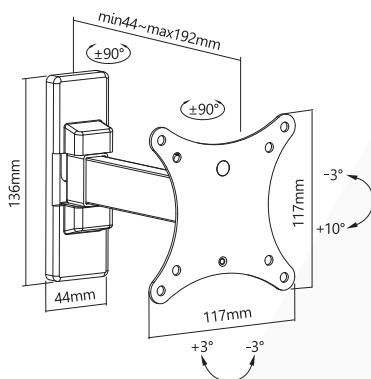

Supporto universale per FLAT-TV 10"-23" - Kg 20 - 1 braccio - 2 snodi

VESA	50x50, 100x100
Peso	20 Kg
Snodi	2
Bracci	1
Dimensioni	10"-23"
Distanza muro	44 mm 192 mm
Rotazione	±90°
Inclinazione	-3°, +10°
Livella	Non inclusa

Imballo 24 x 14 x 4 cm