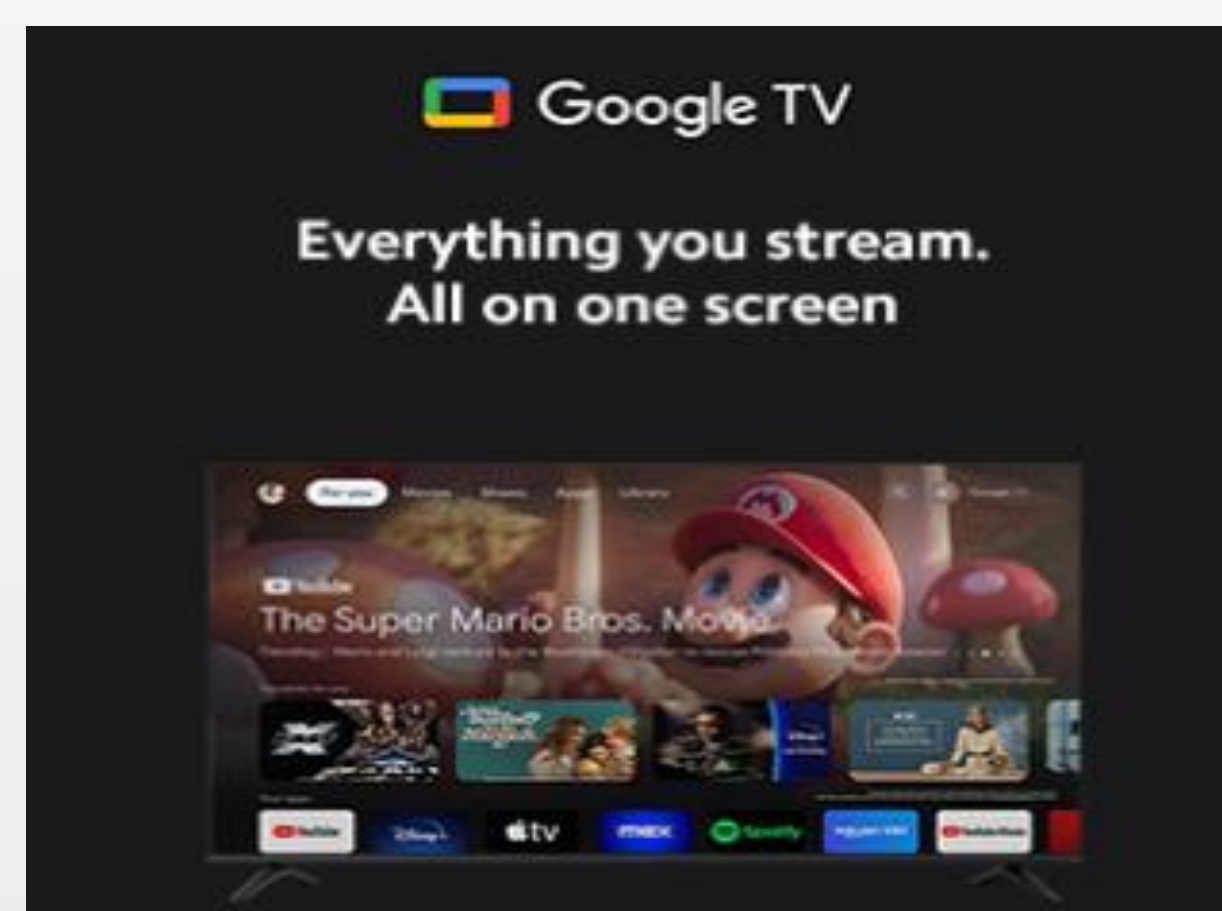

XIAOMI TV A Pro 55" 2025

Smart living, immersive viewing

Display 4K QLED ultra luminoso con colori fedeli e ricchi di dettagli

Display 4K HDR con MEMC per immagini ancora più fluide

Design premium con finitura metallica e bordi ultra sottili

Suono immersivo grazie a Dolby Audio™, DTS:X e DTS

Virtual:X¹

Display

- 55" 4K UHD
- Risoluzione: 3840 x 2160
- Refresh rate: 60Hz
- Profondità colore: 1.07 bilioni
- Gamma colore: **QLED DCI-P3: 92%(min)/94% (Tipico)**
- Angolo di visione : 178° (H)/178° (V)