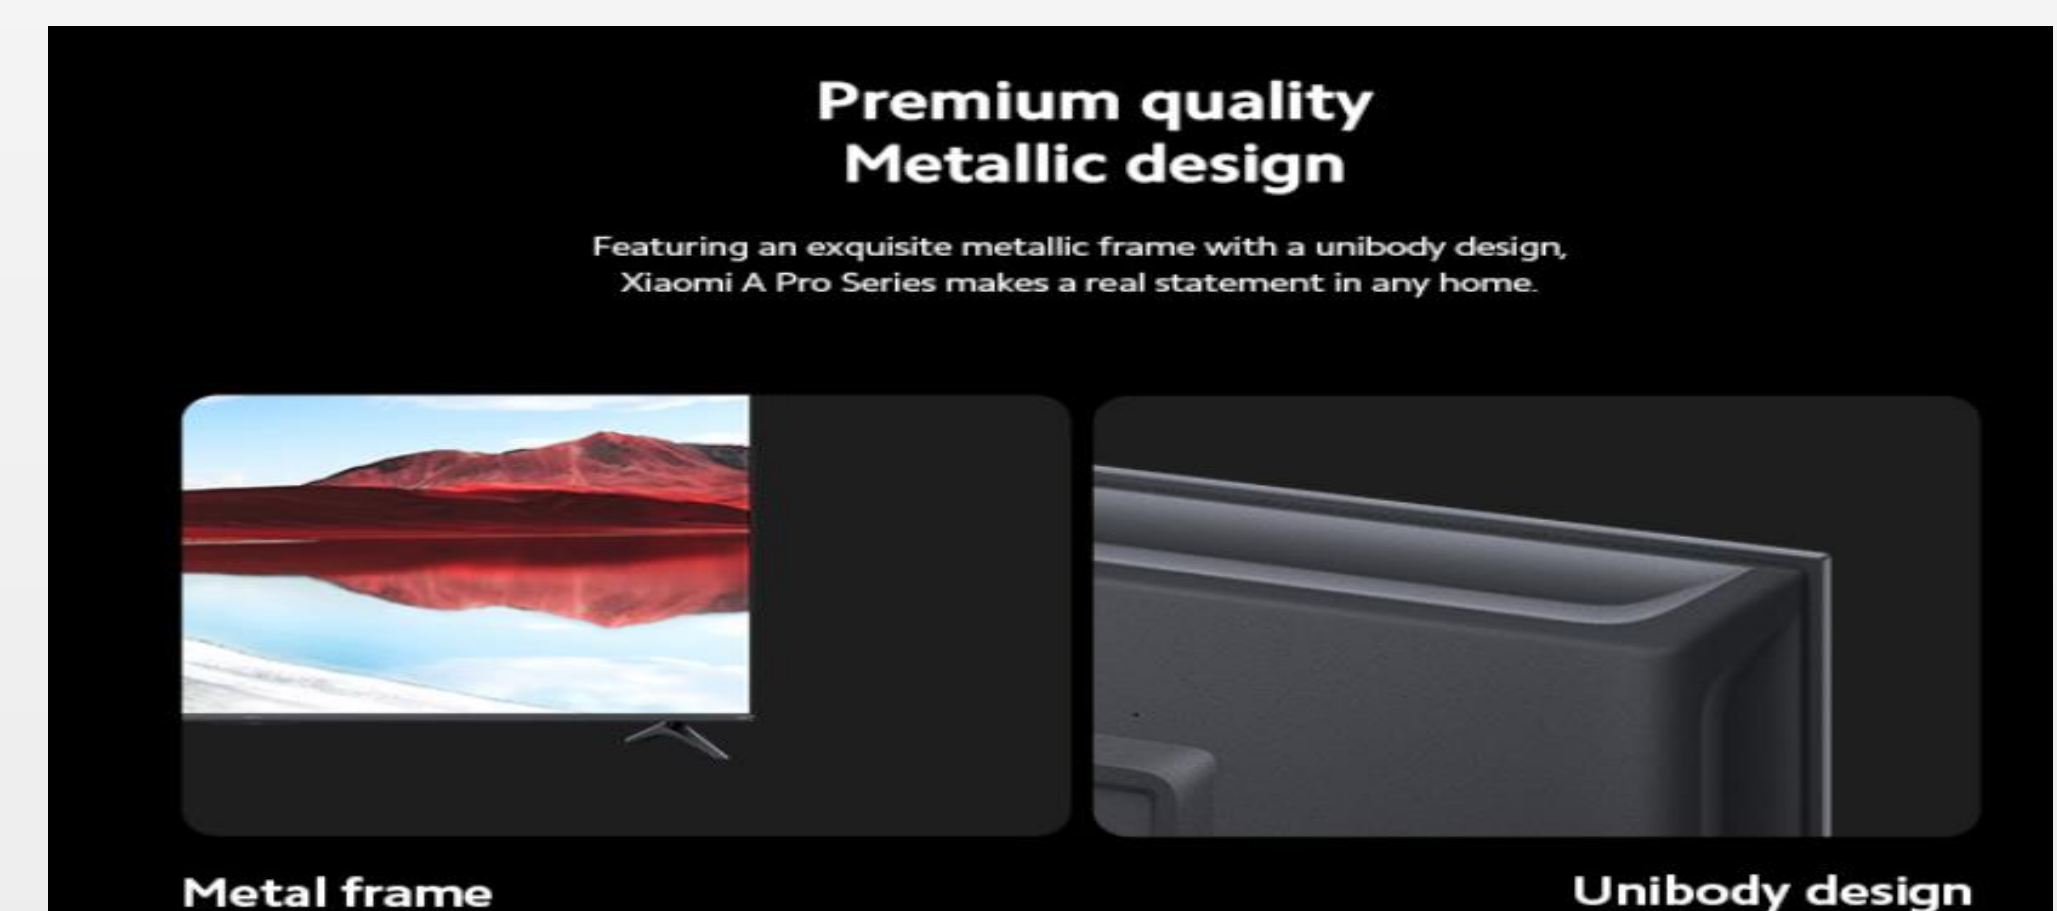

XIAOMI TV A Pro 55" 2025

Smart living, immersive viewing

Display 4K QLED ultra luminoso con colori fedeli e ricchi di dettagli

Display 4K HDR con MEMC per immagini ancora più fluide

Design premium con finitura metallica e bordi ultra sottili

Suono immersivo grazie a Dolby Audio™, DTS:X e DTS

Virtual:X¹

Display

- 55" 4K UHD
- Risoluzione: 3840 x 2160
- Refresh rate: 60Hz
- Profondità colore: 1.07 bilioni
- Gamma colore: **QLED DCI-P3: 92%(min)/94% (Tipico)**
- Angolo di visione : 178° (H)/178° (V)

Audio

- 2 X 10 W speakers
- Dolby Audio, DTS-X, DTS Virtual:X supportati

Processore

- CPU: Quad A55
- GPU: Mali G52 MC1
- RAM: 2 GB
- Memoria: 8 GB

Design & Dimensioni

- Design premium senza bordi
- Colore: grigio titanio
- Supporti laterali
- Dimensioni (senza base): 1226.4 x 81.7 x 715 mm
- Dimensioni (base inclusa): 1226.4 x 313 x 768 mm
- Supporto VESA: 200 x 200mm
- Peso della confezione: 14.5kg