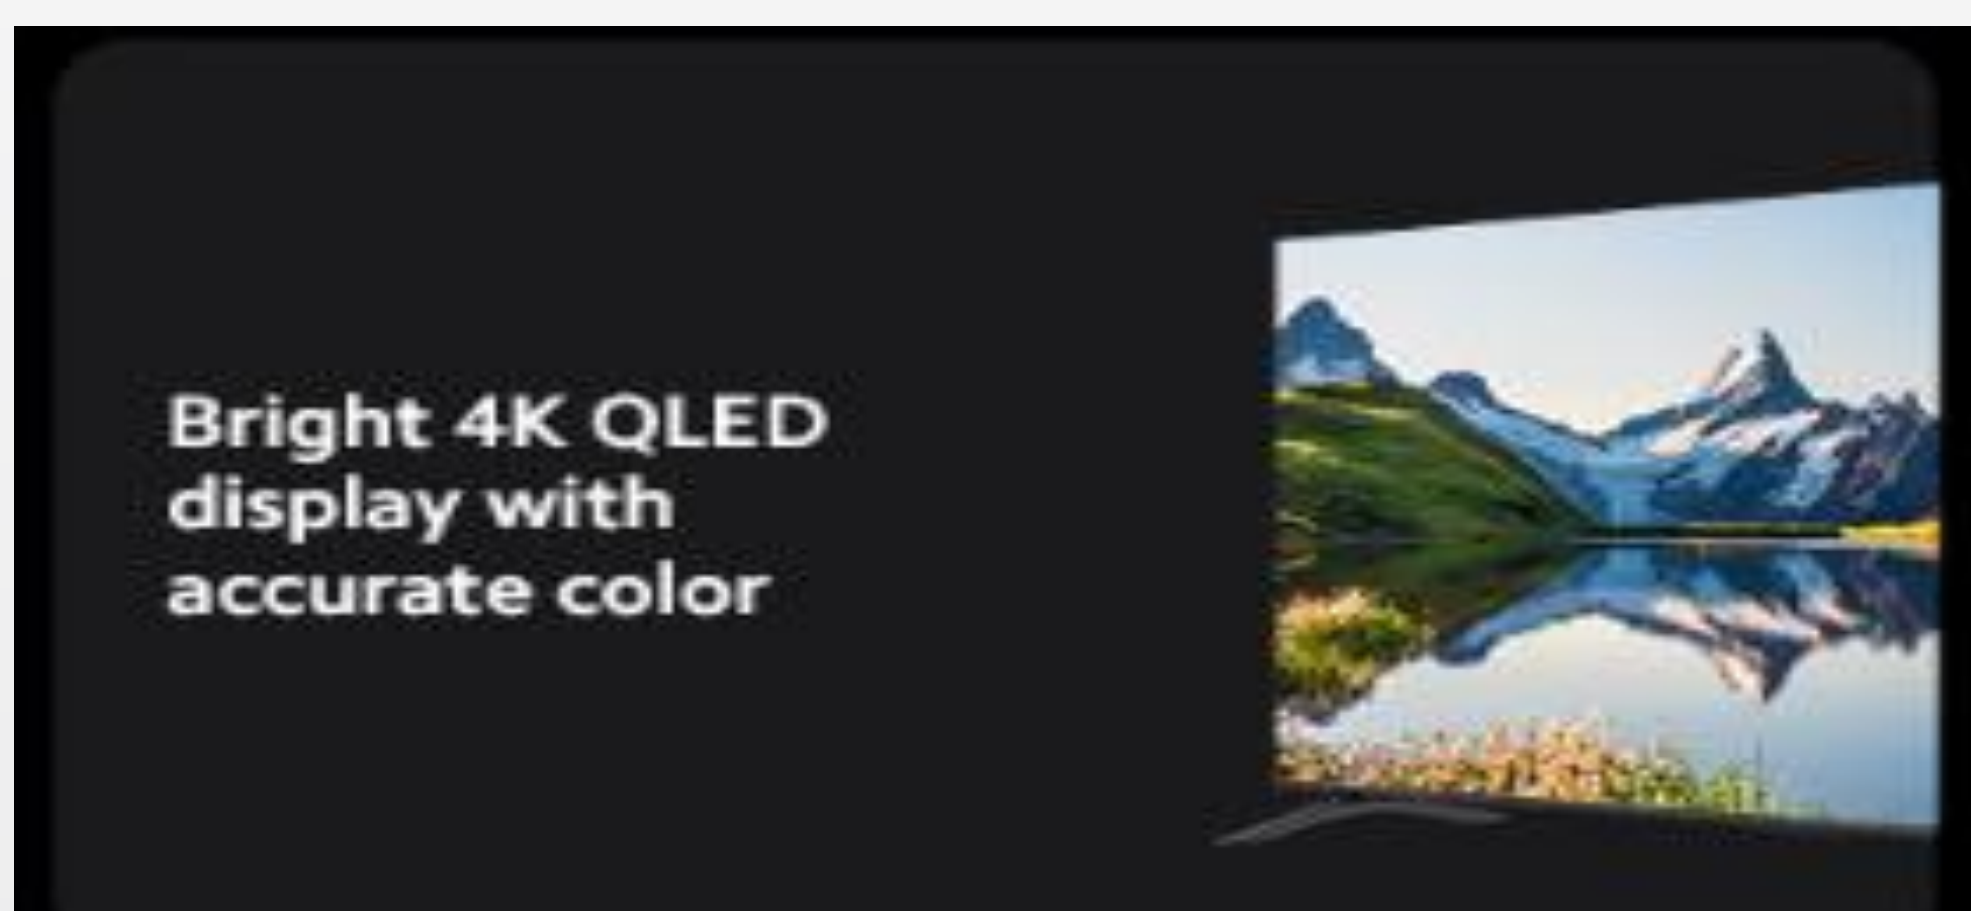

XIAOMI TV A Pro 55" 2025

Smart living, immersive viewing

Display 4K QLED ultra luminoso con colori fedeli e ricchi di dettagli

Display 4K HDR con MEMC per immagini ancora più fluide

Design premium con finitura metallica e bordi ultra sottili

Suono immersivo grazie a Dolby Audio™, DTS:X e DTS

Virtual:X¹

Display

- 55" 4K UHD
- Risoluzione: 3840 x 2160
- Refresh rate: 60Hz
- Profondità colore: 1.07 bilioni
- Gamma colore: **QLED DCI-P3: 92%(min)/94% (Tipico)**
- Angolo di visione : 178° (H)/178° (V)

Audio

- 2 X 10 W speakers
- Dolby Audio, DTS-X, DTS Virtual:X supportati

Processore

- CPU: Quad A55
- GPU: Mali G52 MC1
- RAM: 2 GB
- Memoria: 8 GB

Design & Dimensioni

- Design premium senza bordi
- Colore: grigio titanio
- Supporti laterali
- Dimensioni (senza base): 1226.4 x 81.7 x 715 mm
- Dimensioni (base inclusa): 1226.4 x 313 x 768 mm
- Supporto VESA: 200 x 200mm
- Peso della confezione: 14.5kg