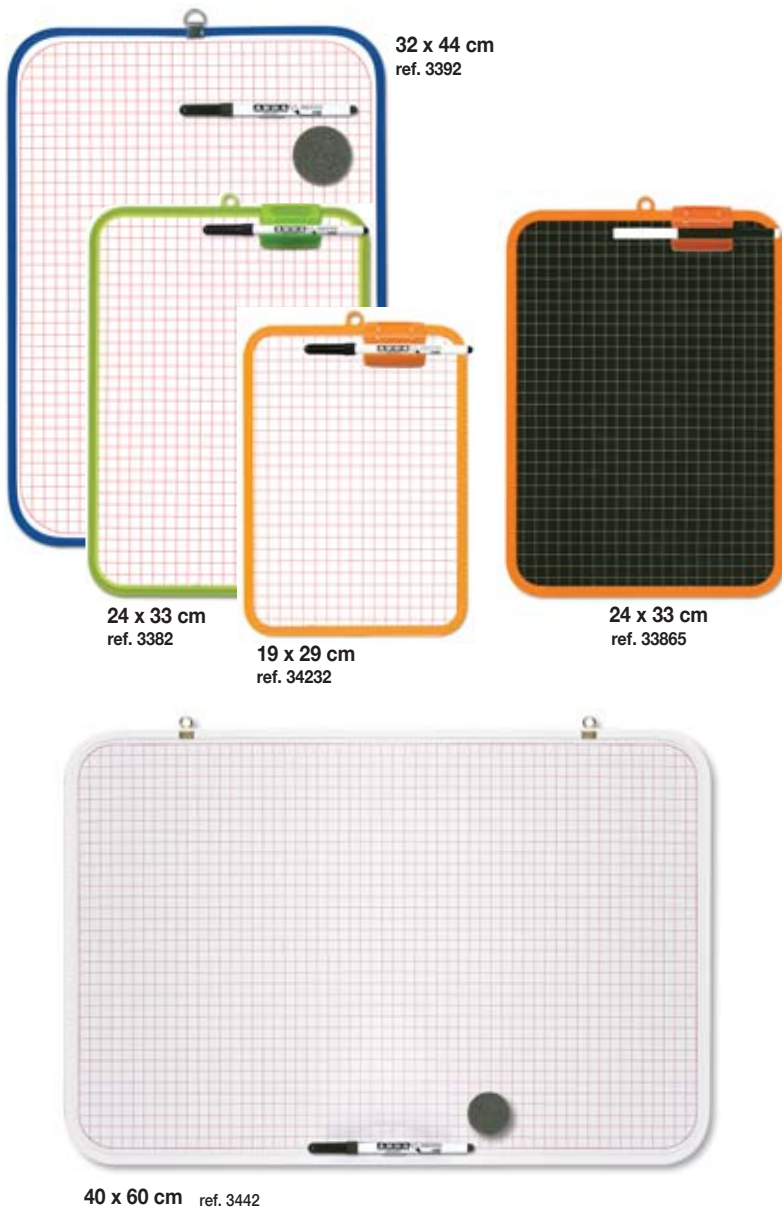

BIFACCIALI

Double sided boards - Ardoises double face

Listino prezzi / price list / liste des prix pag. 19

BIFACCIALI BIANCHE E NERE WHITE AND BLACK DOUBLE-SIDED - BLANCHE ET NOIR DOUBLE FACE

in cartone plastificato
PLASTIC COVERED CARDBOARD
CARTON PLASTIFIE

32 x 44 cm
ref. 3392

24 x 33 cm
ref. 3382

19 x 29 cm
ref. 34232

24 x 33 cm
ref. 33865

40 x 60 cm ref. 3442

CORNICE : in plastica
FRAME : plastic
CADRE : en plastique

SUPERFICIE : quadretti/bianca o nera
SURFACE : squared/plain or black
SURFACE : quadrillée/unie ou noir

NON MAGNETICA
NO MAGNETIC
NON MAGNETIQUE

SCRITTURA : pennarello cancellabile a secco
WRITING : for dry wipe markers
ECRITURE : avec marqueurs effaçable à sec

PACKAGING : busta trasparente appendibile
Hanging transparent bag
Sachet transparent suspendu

ACCESSORI COMPRESI : pennarello e cancellino
ACCESSORIES INCLUDED : marker and eraser
ACCESSOIRES INCLUS : marqueur et effacette

COLORI : assortiti
COLOURS : assorted
COULEURS : assorties

articolo / item / article			inner		master
DIM. cm	ref.	8007024...	pz/pcs	8007024...	pz/pcs
BIANCHE - WHITE - BLANC					
19 x 29	34232	...342323	12	...501133	12
24 x 33	3382	...033825	12	...501140	12
* 32 x 44	3392	...033924	12	...501157	12
* 40 x 60	3442	...034426	12	...501164	12
NERE - BLACK - NOIR					
24 x 33	33865	...338654	12	...501225	12

* Packaging : termoretraibile / film wrapped / thermo-rétractable

Espositori Displays - Présentoirs

VENDUTA SINGOLARMENTE O IN ESPOSITORE - SUPPLIED INDIVIDUALLY OR IN A
DISPLAY BOX - FOURNIE A L'UNITE OU EN PRESENTOIR