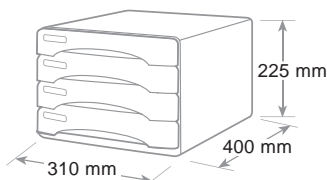

Dimensione - Size - Dimension