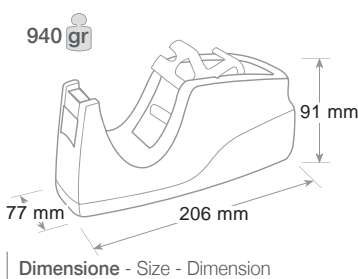

Confezione in scatola singola stampata
Supplied in a print individual box
Fourni en boîte imprimée individuelle