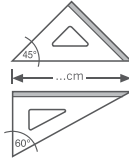

Smusso e tirachina. Colore fluorescente.
Bevelled edge and ink-edge. Fluorescent color.
Facette et bord anti-tache. Couleur fluorescente.

45° Squadre - Set squares - Equerres

articolo / item / article		inner		master	
ref.	8003438...	pz/pcs	8003438...	pz/pcs	
20 cm	KC4520	...018786	10	...018748	10
30 cm	KC4530	...018182	10	...018250	10

60° Squadre - Set squares - Equerres

20 cm	KC6020	...018717	10	...018755	10
30 cm	KC6030	...018199	10	...018267	10