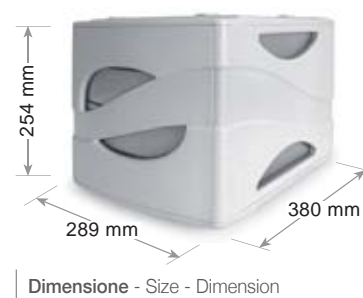

Dimensione - Size - Dimension