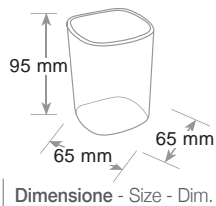

Confezione in scatola singola
Individually packed
Conditionnement a l'unité

Dimensione - Size - Dimension

Portapenne Classic
Pen holder - Pot à crayon

Grande capienza e stabilità sulla scrivania.
Large capacious, stable pen holder for the desk top.
Bonne contenance et très stable sur le bureau.