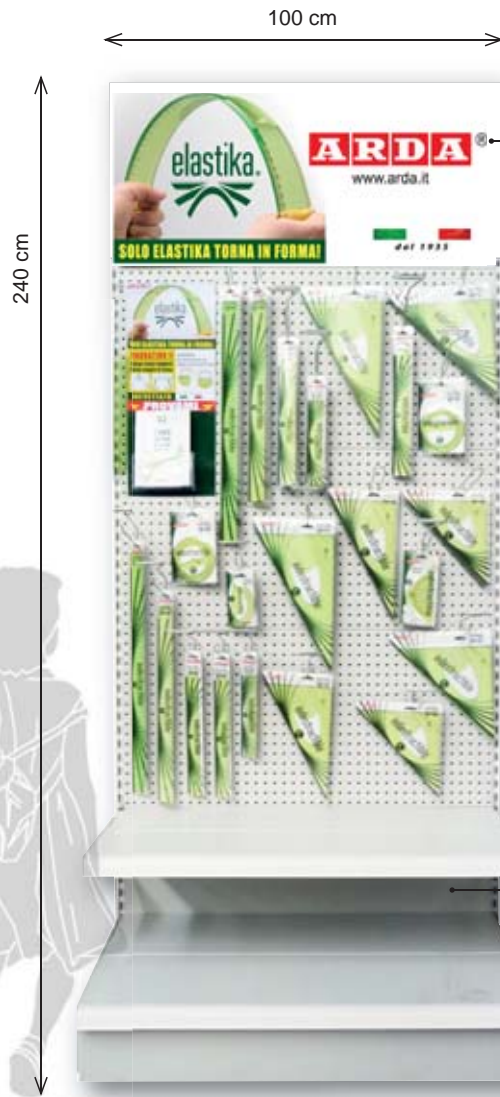

ESPOSITORI IN METALLO - METAL DISPLAY - PRESENTOIR METAL

MERCHANDISING