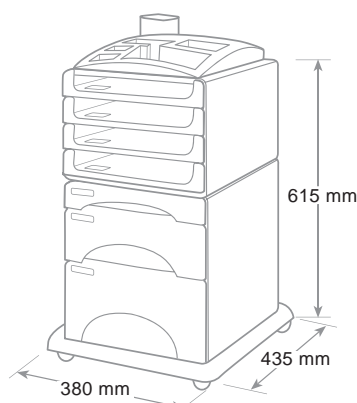

Dimensione - Size - Dimension

cassetti opachi - mat drawers - tiroirs opaques

ref.	colore/color/couleur	8003438...	pz/pcs
210 N	nero / black / noir	...000514	1
210 A	blu / blue / blue	...000491	1