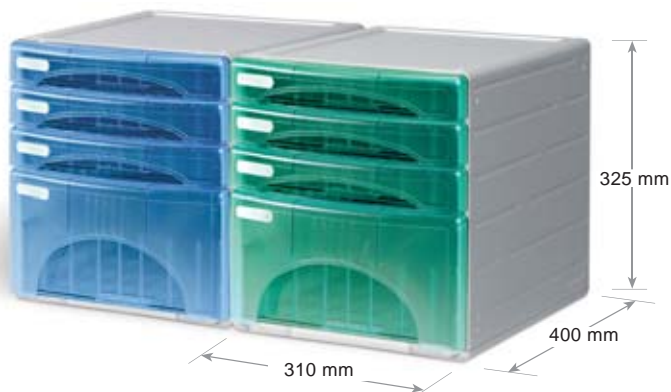

Confezione in scatola singola
Individually packed
Conditionnement a l'unité