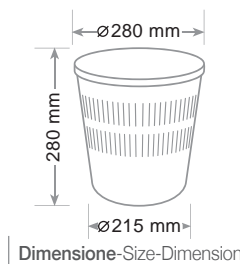

colori opachi - mat colors - couleurs opaques

ref.	colore/color/ couleur	8003438...	pz/pcs
4119 N	nero / black / noir	...041449	20
4119 A	blu / blue / bleu	...041425	20

Cestino Classic Lt 20
Waste paper bin - Corbeille à papier