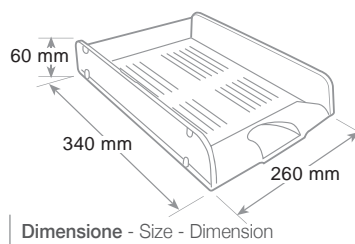

colori opachi - mat colors - couleurs opaques

25310 N	nero / black / noir	...225320	10
25310 A	blu / blue / bleu	...253187	10
25310 R	rosso / red / rouge	...253163	10