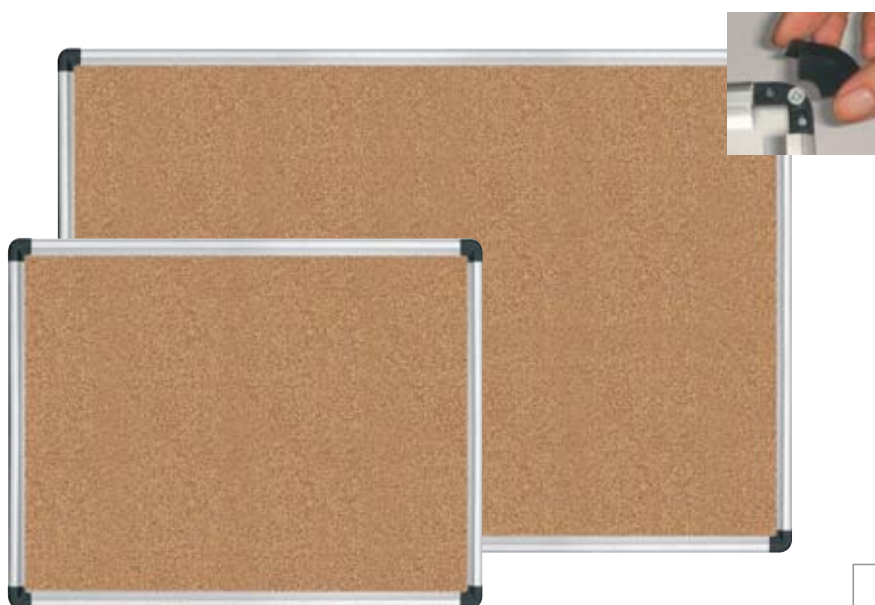

45 x 60cm
ref. AS4560

60 x 90 cm
ref. AS6090

90 x 120 cm
ref. AS90120

90 x 180 cm
ref. AS90180

CORNICE : in alluminio anodizzato
FRAME : anodized aluminium
CADRE : en aluminium anodisé

PACKAGING :

scatola singola con protezioni
safe single box with protections
boite individuelle avec protections

ACCESSORI COMPRESI : viti di fissaggio a muro.

ACCESSORIES INCLUDED : wall fixing kit.
ACCESSOIRES INCLUS : vis de fixation au mur.

articolo / item / article			inner		master
DIM. cm	ref.	8007024...	pz/pcs	8007024...	pz/pcs
45 x 60	AS4560	...500099	1	...500099	10
60 x 90	AS6090	...500105	1	...500105	1
90 x 120	AS90120	...500112	1	...500112	1
90 x 180	AS90180	...500129	1	...500129	1