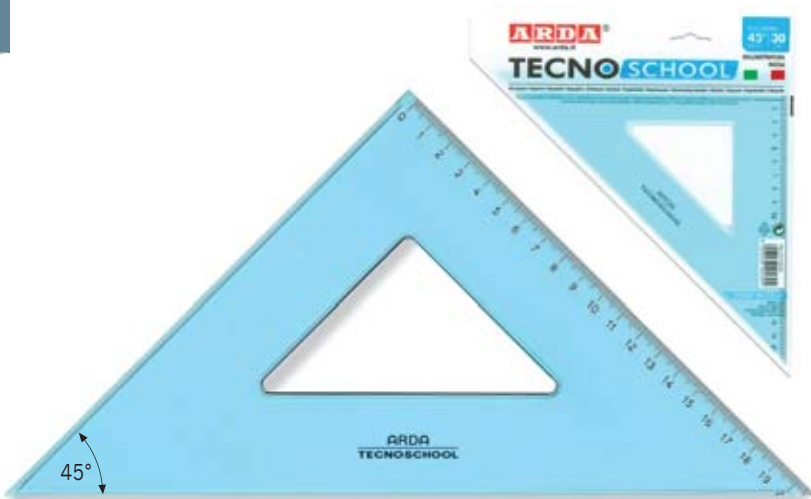

Ligne de produits en polystyrène garantissant un rapport excellent entre prix et qualité.

Les articles sont en couleur bleu et en pochette PPL accrochable et réutilisable.
La graduation est gravée à chaud avec un standard de précision et lisibilité très élevé.