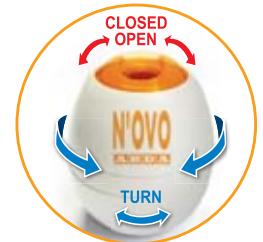

20 pz/pcs

Ean singolo/per item/à l'unité

(ean display 8003438 017956)

BLISTER
ref. 970120

Tris

3 FORI - HOLES - TROUS

Speciale per matitoni Ø 16 mm. Serbatoio capiente.
Specific for big pencils Ø 16 mm. Big container.