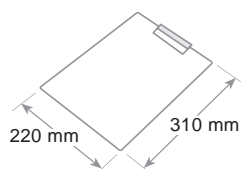

Dimensione - Size - Dimension

Portablocco Clip board Plaque à pince

Per fogli A4. Con pinza in metallo per fissare i fogli.

For A4 sheets. With metal clip to hold documents.

Accepte feuilles A4. Avec pince en metal pour fixer les feuilles.

N **A** **R**

colori opachi - mat colors - couleurs opaques

ref.	colore/color/ couleur	8003438...	pz/pcs
2128 N	nero / black / noir	...800114	10
2128 A	blu / blue / blue	...001436	10
2128 R	rosso / red / rouge	...001443	10

BL **V**

colori trasparenti - transparent colors - couleurs transparentes

TR2128 BL	azzurro / light blue / bleu clair	...001467	10
TR2128 V	verde / green / vert	...001481	10