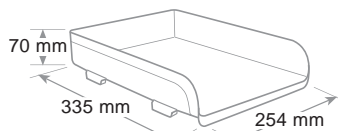

Dimensione - Size - Dimension

B N V TU

colori opachi - mat colors - couleurs opaques

ref.	colore/color/couleur	8003438... 8003438...	pz/pcs
8530 B	bianco / white / blanc	...015525	1
8530 N	nero / black / noir	...015495	1
8530 V	verde / green / vert	...015518	1
8530 TU	turchese / turquoise	...015501	1

B

colori opachi - mat colors - couleurs opaques

ref.	colore/color/couleur	8003438... 8003438...	pz/pcs
85510 B	bianco / white / blanc	...014931	10
85510 N	nero / black / noir	...014900	10
85510 V	verde / green / vert	...014924	10
85510 TU	turchese / turquoise	...014917	10