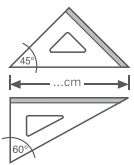

45° Squadre - Set squares - Equerres

Millimetrata
With graduation - Avec graduation

	articolo / item / article			inner		master
	ref.	8003438...	8003438...	pz/pcs	8003438...	pz/pcs
25 cm	18026	...180261	10	...188267	10	10
30 cm	18032	...180322	10	...188328	100	100
35 cm	18040	...180407	5	...188403	5	5

60° Squadre - Set squares - Equerres

Millimetrata
With graduation - Avec graduation

	articolo / item / article			inner		master
	ref.	8003438...	8003438...	pz/pcs	8003438...	pz/pcs
25 cm	18126	...181268	10	...189264	10	10
30 cm	18132	...181329	10	...189325	100	100
35 cm	18140	...181404	5	...189400	5	5

Coppie squadre 12 cm
Set of 2 squares - Pochette 2 équerres

	articolo / item / article			inner		master
	ref.	8003438...	8003438...	pz/pcs	8003438...	pz/pcs
12 cm	80312	...007414	10	...007421	10	10