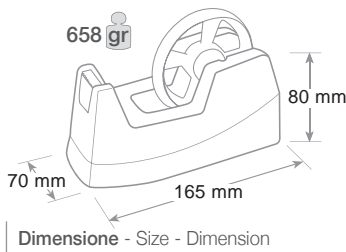

Confezione in scatola singola stampata
Supplied in a print individual box
Fourni en boîte imprimée individuelle