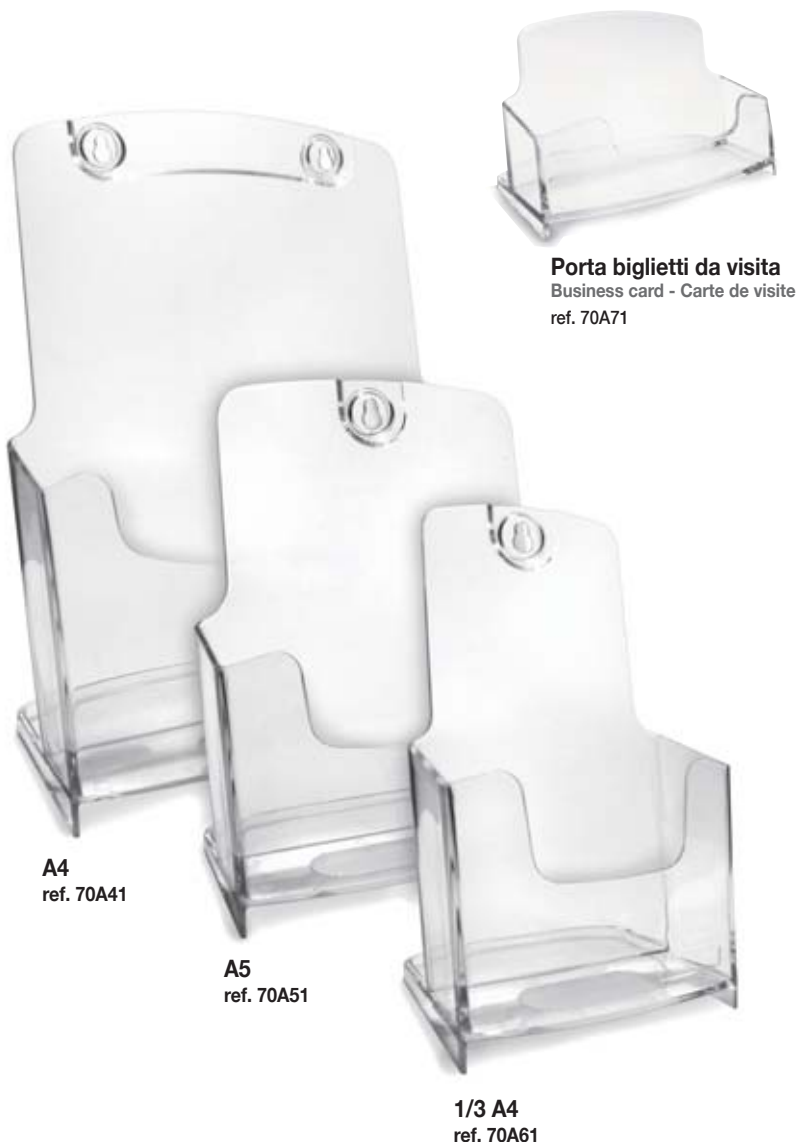

PORTADEPLIANT_modulari, a scomparti singoli o multipli LITERATURE HOLDERS. SEVERAL FOLMAT, SINGLES OR WITH MULTIPLE COMPARTMENTS. PRÉSENTOIRS DE DOCUMENTS. MODULAIRES, A COMPARTIMENT UNIQUE OU MULTIPLE.

Modulari, da parete e da banco, a scomparti singoli o multipli, i portadépliants Arda sono in grado di rispondere alle moderne esigenze espositive. Particolare attenzione è stata posta al design e alla funzionalità. Possono entrare l'uno nell'altro così da guadagnare spazio sul banco e migliorare l'organizzazione di esposizione. Realizzati in materiale plastico trasparente per una perfetta visione del contenuto. Il dorso leggermente inclinato e il fondo con scanalature integrate, garantiscono un'ottima stabilità del materiale esposto.

Modular wall-mounted or table top units, with individual or multiple compartments, the ARDA brochure holders are designed to respond to modern display requirements. Particular attention has been paid to design and practicality. They can be joined together to save space on the table top and improve organisation of the display. Made in transparent plastic material to enable perfect viewing of the content. The slightly sloping back and base with integrated slots guarantee excellent stability for the material on display.

Porta biglietti da visita
Business card - Carte de visite
ref. 70A71

A4
ref. 70A41

A5
ref. 70A51

1/3 A4
ref. 70A61

ref. 70A71

DIM. L 104 x H 62 x P 52 mm

ref. 70A41

DIM. L 237 x H 283 x P 120 mm

ref. 70A51

DIM. L 173 x H 197 x P 101 mm

ref. 70A61

DIM. L 117 x 195 x 101 mm