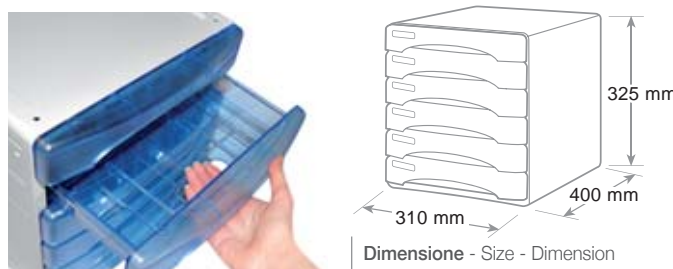

cassetti opachi - mat drawers - tiroirs opaques

ref.	colore/color/couleur	8003438...	pz/pcs
13G 6P N	nero / black / noir	...713667	1
13G 6P A	blu / blue / blue	...713643	1
13G 6P GR	grigio / grey / gris	...713629	1

cassetti trasparenti - transparent drawers - tiroirs transparentes

TR 13G 6P BL	azzurro / light blue / bleu clair	...723406	1
TR 13G 6P V	verde / green / vert	...723499	1

Confezione in scatola singola
Individually packed
Conditionnement a l'unité