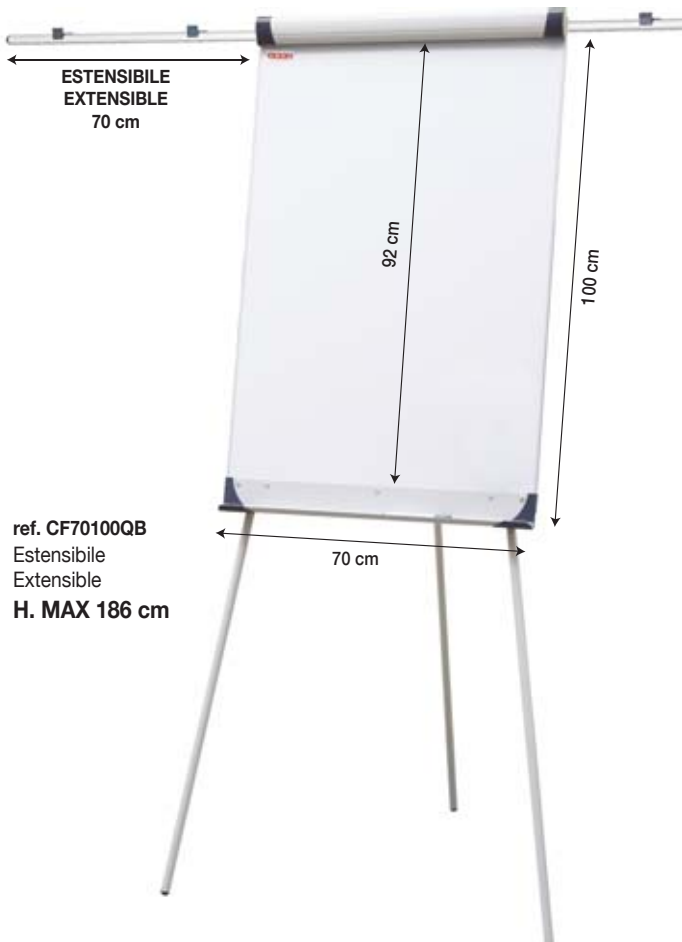

Ganci regolabili per blocchi

Adjustable hooks for blocks
Crochets réglables pour bloc

articolo / item / article			inner		master
DIM. cm	ref.	8007024...	pz/pcs	8007024...	pz/pcs
70 X 100	CF70100QB	...500082	1	...500082	1

ref. CF70100QB
Estensibile
Extensible
H. MAX 186 cm