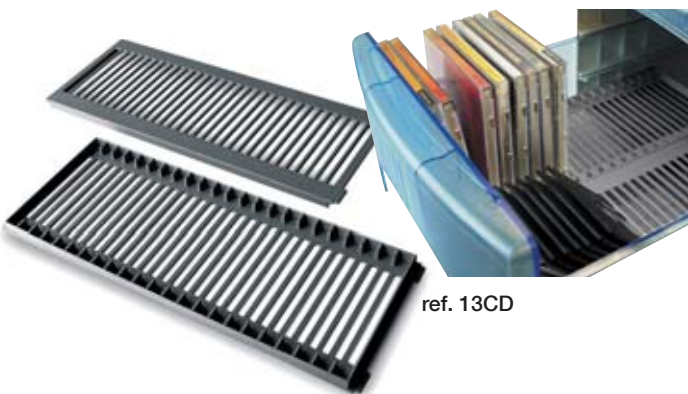

ref. 13CD

Set 4 raccordi - Set of 4 connectors - 4 raccords

Per agganciare stabilmente le cassettiere Olivia. L'aggancio è possibile sia in verticale che in orizzontale.

To join Olivia drawer cabinets together to increase overall stability. The drawer cabinets can be joined together vertically or horizontally.

Pour fixer sans glissement les blocs tiroirs Olivia. Couplage est possible soit en vertical soit horizontal.

ref.	colore/color/ couleur	8003438...	pz/pcs
13RACC	grigio / grey / gris	...000453	20