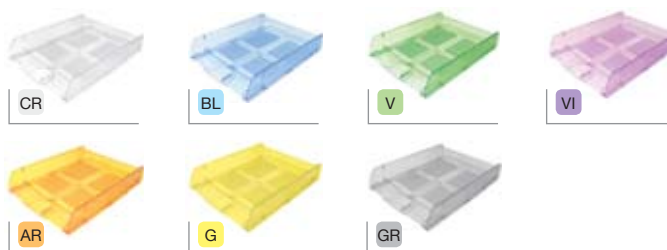

colori trasparenti - transparent colors - couleurs transparentes

ref.	colore/color/couleur	8003438...	pz/pcs
TR25310 CR	cristallo / cristal / cristal	...125361	10
TR25310 BL	azzurro / light blue / bleu clair	...125330	10
TR25310 V	verde / green / vert	...125347	10
TR25310 VI	viola / violet / violet	...125378	10
TR25310 AR	arancio / orange / orange	...725318	10
TR25310 G	giallo / yellow / jaune	...253217	10
TR25310 GR	grigio / grey / gris	...325310	10