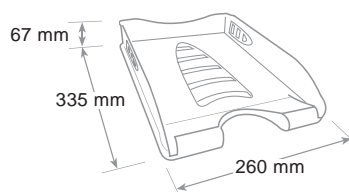

Takes A4 documents and sheets up to cm 23 x 32. Can be stacked vertically or in steps, remaining stable. Curved tray front for easy removal of documents. Packaged in a tear-open display box.

Accepte le format A4 et jusqu'à cm 23 x 32. Empilable en vertical ou à échelle. Ouverture à l'avant pour une bonne saisie des documents. Boîte presentoir avec ouverture prédécoupée.