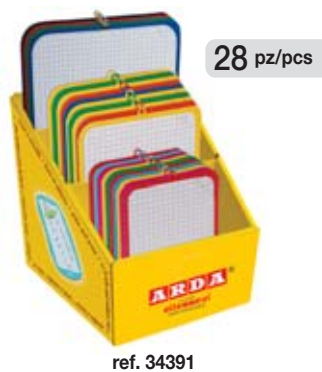

28 pz/pcs

ref. 34391

articolo / item / article			inner		master
	ref.	8007024...	pz/pcs	pz/pcs	
BIANCHE - WHITE - BLANC					
n.12 pz/pcs DIM. 19 x 29 cm - ref. 34232	34231	...342316	1		1
n.12 pz/pcs DIM. 24 x 33 cm - ref. 3382	33821	...338210	1		1
28 pz/pcs n.12 - DIM. 19x29 cm - ref. 34232 n.10 - DIM. 24x33 cm - ref. 3382 n. 6 - DIM. 32x44 cm - ref. 3392	34391	...343917	1		1
NERE - BLACK - NOIR					
n.12 pz/pcs DIM. 24 x 33 cm - ref. 33865	33861	...338616	1		1

colori assortiti - assorted colours - couleurs assorties