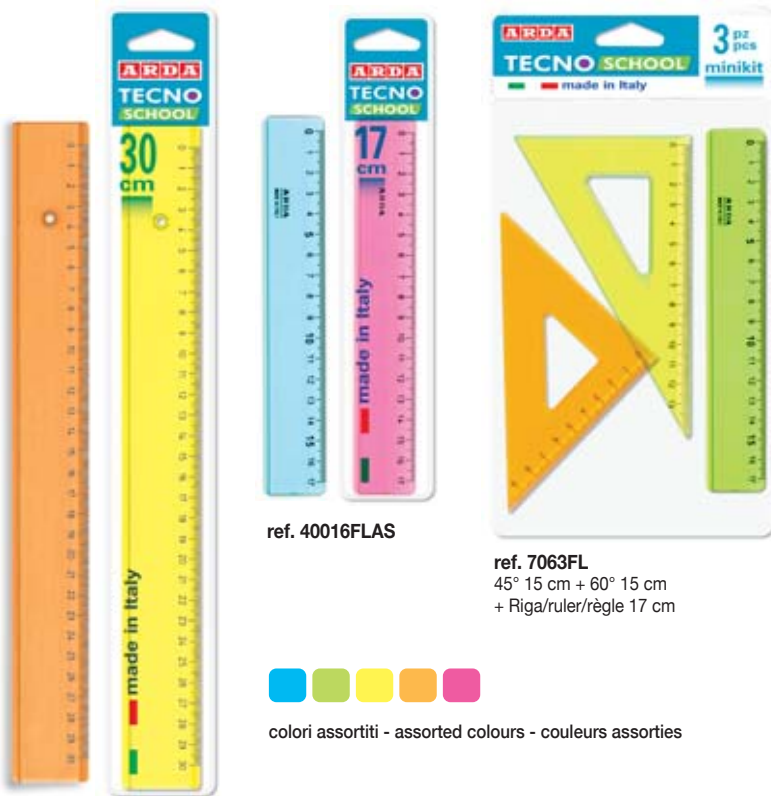

Disponibilità limitata alle campagne promozionali
Product availability limited to promotional campaigns
Disponibilité limitée aux campagnes promotionnelles

TECNO SCHOOL

FLUO COLOURS

ref. 40016FLAS

ref. 7063FL
45° 15 cm + 60° 15 cm
+ Riga/ruler/règle 17 cm