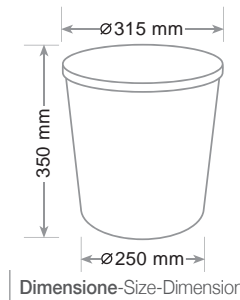

colori opachi - mat colors - couleurs opaques

ref.	colore/color/ couleur	8003438...	pz/pcs
4114 N	nero / black / noir	...041432	10
4114 A	blu / blue / bleu	...041388	10