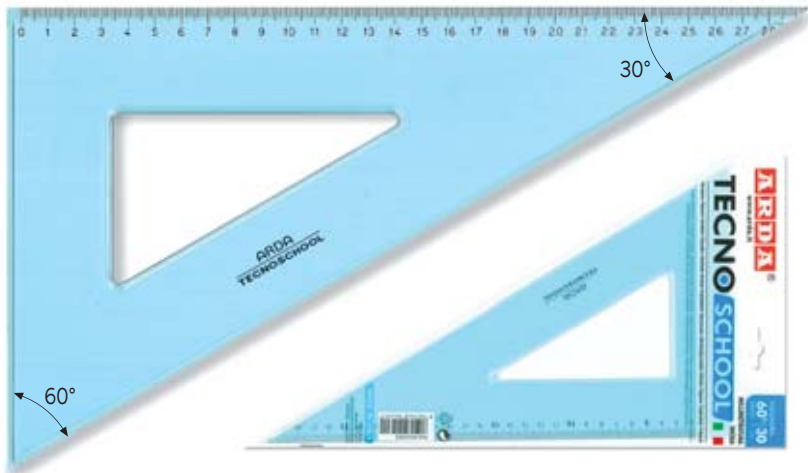

ref. 40215 - 20 - 25 - 30 - 35 SS

60° Squadre - Set squares - Equerres

Smusso, tirachina e bordo interno
Bevelled edge, ink-edge and finger lift
Facette, bord anti-tache et bord intérieur

	articolo / item / article		inner		master
	ref.	8003438...	pz/pcs	8003438...	pz/pcs
15 cm	40215SS	...402158	20	...422156	500
20 cm	40220SS	...442208	20	...422200	320
25 cm	40225SS	...402257	20	...422255	320
30 cm	40230SS	...402301	20	...422309	200
35 cm	40235SS	...402356	20	...422354	200