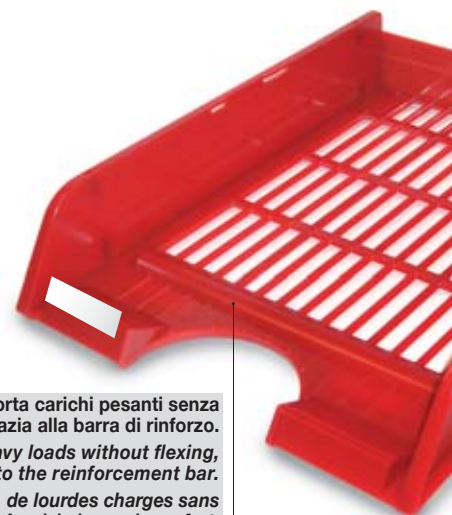

Sopporta carichi pesanti senza flettersi grazie alla barra di rinforzo.
It bears heavy loads without flexing, thanks to the reinforcement bar.
Il porte aussi de lourdes charges sans fléchir, grâce à la barre de renfort.