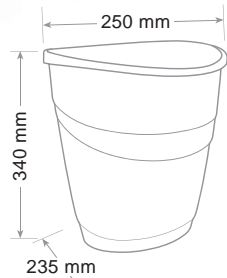

Dimensione - Size - Dimension