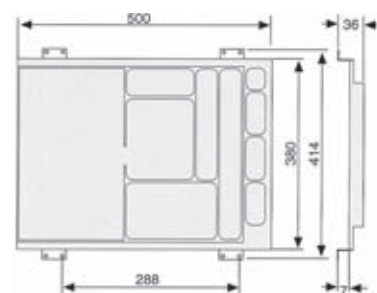

Tiretto sottopiano Pencil tray underneath Sous tiroir de bureau

Soluzione pratica per alloggiare ordinatamente gli accessori di cancelleria. Da applicare sotto il piano della scrivania. Semplice da montare e di poco ingombro.

A practical and useful solution for storing and organising stationery accessories within easy reach. To be attached under counters or desks tops. Easy to mount, it takes up little space.

Solution pratique pour rassembler et ranger les accessoires de papeterie. Peut être fixé sous le bureau. Facile à monter et prend peu de place.