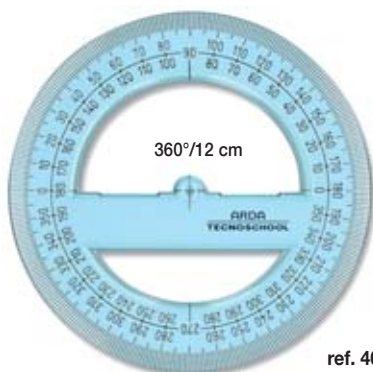

ref. 405SS

180°

Goniometri - Protractors - Rapporteurs

Smusso e bordo interno

Bevelled edge and finger lift

Facette et bord intérieur

articolo / item / article		inner		master
ref.	8003438...	pz/pcs	8003438...	pz/pcs
10 cm	404SS ...004048	20	...104045	900
12 cm	407SS ...004079	20	...104076	660

360°

Goniometri - Protractors - Rapporteurs

Smusso e bordo interno

Bevelled edge and finger lift

Facette et bord intérieur

articolo / item / article		inner		master
ref.	8003438...	pz/pcs	8003438...	pz/pcs
12 cm	405SS ...004055	20	...104052	480