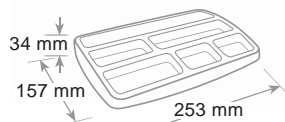

colori opachi - mat colors - couleurs opaques

ref.	colore/color/couleur	8003438...	pz/pcs
3110 N	nero / black / noir	...031174	10
3110 A	blu / blue / blue	...031150	10
3110 R	rosso / red / rouge	...031136	10
3110 AS	col. assortiti / col. ass.	...031105	10

Bacinella Classic Pen tidy - Plumier de bureau

Per contenere gli accessori di cancelleria di uso quotidiano. Può essere usata per organizzare i cassetti o sulla scrivania. Fornito senza accessori di cancelleria raffigurati.

To organise standard stationery accessories for everyday use. Can be placed inside a drawer or on the top of the desk. Supplied without the stationery accessories shown in the photo.

Pour rassembler et ranger les accessoires de bureau d'usage quotidien. Peut s'utiliser dans un tiroir ou sur le bureau. Livré sans accessoires de papeterie représentés.