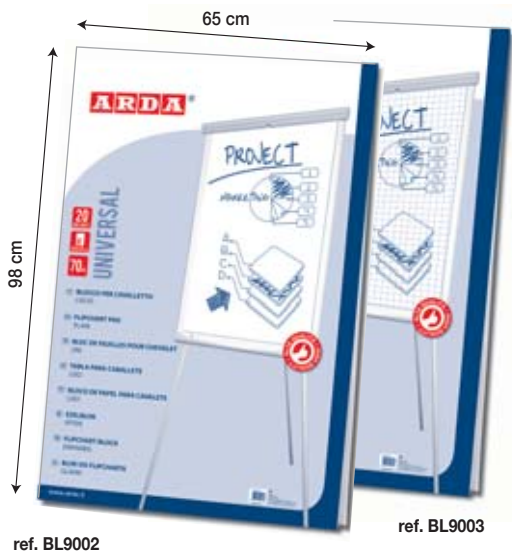

BLOCCO FOGLI SHEETS PAD - BLOC DE FEUILLES

Blocco composto da 20 fogli 65 x 98 cm (70gr.) di alta qualità e resistenza. Fori standard universali in testa.
Disponibili BIANCHI (ref. BL9002) o QUADRETTATI 25x25 mm (ref. BL9003) ideali, quest'ultimi, per disegnare diagrammi e grafici.

Flipchart pad - 20 sheets 65 x 98 cm - 70 gr. high quality paper with good resistance. Universal standards holes on head.
White (item nr. BL9002) or GRIDDED 25x25 mm (item nr. BL9003), ideal to enable drawings of graphics and diagrams.

Bloc de 20 feuilles 65 x 98 cm de 70 g. de qualité très élevée et bonne résistance. Trous de normes universelles en tête.
Disponible en BLANC (réf. BL9002) ou QUADRILLE 25x25mm (réf. BL9003), idéal pour dessiner des graphiques ou diagrammes.

articolo / item / article			inner		master
DIM. cm	ref.	8007024...	pz/pcs	8007024...	pz/pcs
65 x 98	BL9002	...504165	5	...504189	5
65 x 98	BL9003	...504172	5	...504196	5