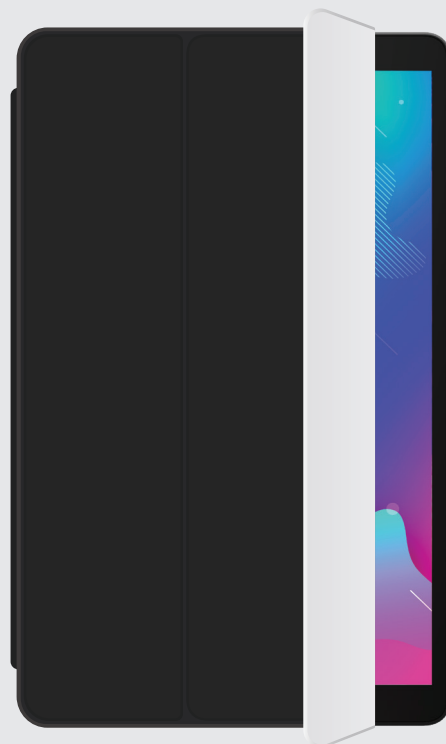

# Cover | 10.1" |

Disegnata per e-tab LTE 10.1"

e-tab<sup>LTE</sup>

## DIMENSIONE

Altezza: 247 mm | Larghezza: 153 mm | Spessore: 125 mm  
Adatta per e-tab LTE 10.1"

## COLORE

Grigio scuro

## MATERIALE

Pelle sintetica  
Retro: ABS trasparente