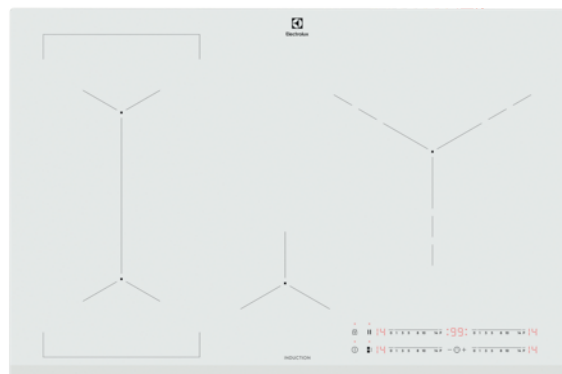

## Regola tu l'assorbimento massimo

## Dati tecnici

Potenza sviluppata dalle zone di cottura:

- anteriore sx 2,3/3,2 kW
- anteriore centrale 1,4/2,5 kW
- posteriore sx 2,3/3,2 kW
- posteriore dx 1,6/3,6 kW

Potenza massima assorbita 7,2 kW

Peso lordo 14,00 kg