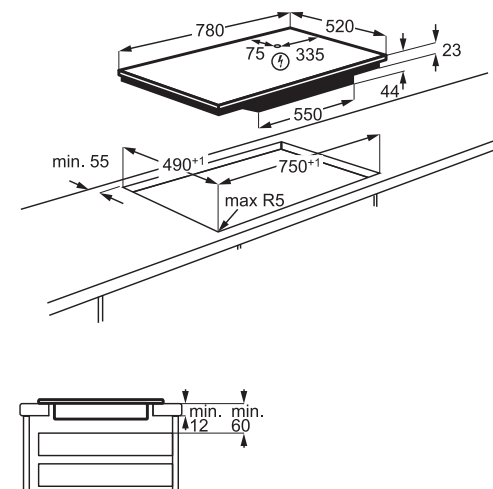

Piani cottura ad induzione - Infinite Bridge

EIV 83443 BW

Codice EAN: 7332543622573

Vetroceramica ad induzione con WindMill design - 80 cm

Assorbimento massimo regolabile da 1,5 a 7,2 kW

4 zone cottura Infinite

Funzione **Bridge**

Connessione cappa-piano **Hob²Hood**

Controllo elettronico con comandi **Slider Touch**

Display digitale

Riscaldamento rapido automatico

Funzione **potenza aggiuntiva**

Funzione **Stop+Go**

Blocco impostazioni di cottura

Contaminuti

Programmatore fine cottura

Spie calore residuo

Sicurezza bambino

Spegnimento automatico temporizzato

Sistema di installazione facilitata Snap In

Estetica **bianca**

Regola tu l'assorbimento massimo

L'ideale per gli impianti italiani

Regola l'assorbimento del piano da 1,5 a 7,2 kW.

Funzione potenza aggiuntiva

Potrai portare rapidamente ad ebollizione un'elevata quantità d'acqua.

Cucina senza distrazioni

Grazie alla connessione cappa-piano Hob²Hood, la cappa si attiverà automaticamente all'accensione del piano per mantenere l'ambiente cucina fresco e lasciarti cucinare in libertà.

Dati tecnici

Potenza sviluppata dalle zone di cottura:

- anteriore sx 2,3/3,2 kW
- anteriore centrale 1,4/2,5 kW
- posteriore sx 2,3/3,2 kW
- posteriore dx 1,6/3,6 kW

Potenza massima assorbita 7,2 kW

Peso lordo 14,00 kg

Peso netto 12,78 kg

Dimensioni imballo L. 86,8 x H. 11,8 x P. 60 cm