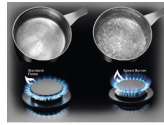

EGM6343YAK Piani di cottura

Bruciatori SpeedBurner

I nuovi bruciatori SpeedBurner combinano la loro struttura ed ergonomia tradizionale ad elevate prestazioni di cottura, garantendo maggior efficienza energetica fino al 20% in più; potrai preparare un piatto di pasta in tempi ancor più brevi e con costi

1 bruciatore Wok multicolorona

Il potente bruciatore Wok multicolorona è l'ideale per le preparazioni che richiedono temperature elevate, per risultati paragonabili a quelle delle cucine professionali. Assicura tempi di riscaldamento brevi ed una migliore distribuzione del calore per una cottura più uniforme

Caratteristiche :

- Griglie speciali in ghisa e coprispartifiamma nero ghisa
- Accensione integrata nella manopola
- Sicurezza Sicurgas
- Estetica cristallo temprato nero/manopole finitura inox

Specifiche tecniche :

- Modello : EGM6343YAK
- Tipo di piano di cottura : Gas
- Posizione del display : Frontali
- Colore : Nero
- Product Partner Code : All Open
- Dimensioni piano (Larghezza x Profondità) : 590x520

Descrizione del