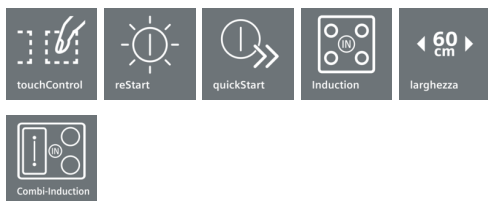

iQ500, Piano cottura a induzione, 60 cm, EE631BPB1E

Piano ad induzione Combi-Induction per ampie possibilità di cottura.

- ✓ Tempi di riscaldamento più brevi e fino al 50% in più di potenza, grazie alla powerBoost-function.
- ✓ Timer con funzione di spegnimento automatico appena il tempo programmato si esaurisce.
- ✓ Il nuovo piano ad induzione permette di cucinare in meno tempo, in modo più sicuro e pulito.

Caratteristiche

Dati tecnici

Nome/famiglia prodotto : zona di cottura vetroceramica
 Tipologia costruttiva del prodotto : Da incasso
 Funzionamento : elettrico
 Numero totale di posizioni utilizzabili simultaneamente : 4
 Dimensioni del vano per l'installazione (AxLxP) (mm) : 51 x 560-560 x 490-500
 Larghezza del prodotto (mm) : 592
 Dimensioni del prodotto (mm) : 51 x 592 x 522
 Dimensioni del prodotto imballato (AxLxP) (mm) : 126 x 753 x 603
 Peso netto (kg) : 11,131
 Peso lordo (kg) : 12,4
 Indicatore di calore residuo : Separato
 Posizione pannello di controllo : Piano frontale
 Principale materiale della superficie : vetroceramica
 Colore della superficie : nero
 Certificati di omologazione : AENOR, CE
 Lunghezza del cavo di alimentazione elettrica (cm) : 110
 Codice EAN : 4242003715994
 Dati nominali collegamento elettrico (W) : 4600
 Tensione (V) : 220-240
 Frequenza (Hz) : 50; 60

Sicurezza

- Spie di calore residuo
- Riconoscimento presenza pentole Autospegnimento di sicurezza
- Sicurezza bambini Funzione powerManagement per limitare assorbimento elettrico da 1kW

Dimensioni

- Misure apparecchio (AxLxP): 51 x 592 x 522 mm
- Misure d'incasso (AxLxP): 51 x 560-560 x 490-500 mm