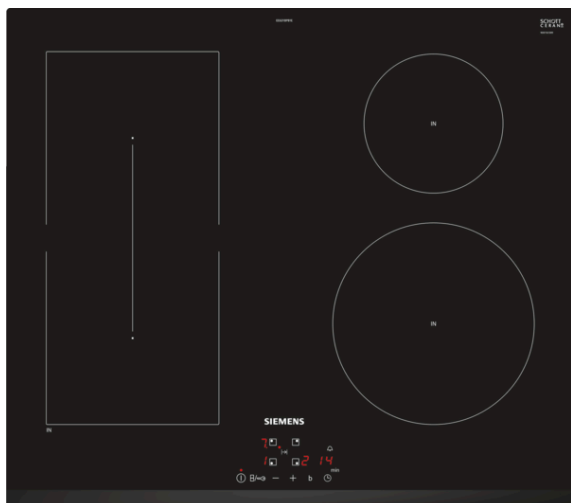

iQ500, Piano cottura a induzione, 60 cm, EE631BPB1E

Piano ad induzione Combi-Induction per ampie possibilità di cottura.

- ✓ Tempi di riscaldamento più brevi e fino al 50% in più di potenza, grazie alla powerBoost-function.
- ✓ Timer con funzione di spegnimento automatico appena il tempo programmato si esaurisce.
- ✓ Il nuovo piano ad induzione permette di cucinare in meno tempo, in modo più sicuro e pulito.

Caratteristiche

Dati tecnici

Nome/famiglia prodotto : zona di cottura vetroceramica
 Tipologia costruttiva del prodotto : Da incasso
 Funzionamento : elettrico
 Numero totale di posizioni utilizzabili simultaneamente : 4
 Dimensioni del vano per l'installazione (AxLxP) (mm) : 51 x 560-560 x 490-500
 Larghezza del prodotto (mm) : 592
 Dimensioni del prodotto (mm) : 51 x 592 x 522
 Dimensioni del prodotto imballato (AxLxP) (mm) : 126 x 753 x 603
 Peso netto (kg) : 11,131
 Peso lordo (kg) : 12,4
 Indicatore di calore residuo : Separato
 Posizione pannello di controllo : Piano frontale
 Principale materiale della superficie : vetroceramica
 Colore della superficie : nero
 Certificati di omologazione : AENOR, CE
 Lunghezza del cavo di alimentazione elettrica (cm) : 110
 Codice EAN : 4242003715994
 Dati nominali collegamento elettrico (W) : 4600
 Tensione (V) : 220-240
 Frequenza (Hz) : 50; 60

Sicurezza

- Spie di calore residuo
- Riconoscimento presenza pentole Autospegnimento di sicurezza
- Sicurezza bambini Funzione powerManagement per limitare assorbimento elettrico da 1kW

Dimensioni

- Misure apparecchio (AxLxP): 51 x 592 x 522 mm
- Misure d'incasso (AxLxP): 51 x 560-560 x 490-500 mm