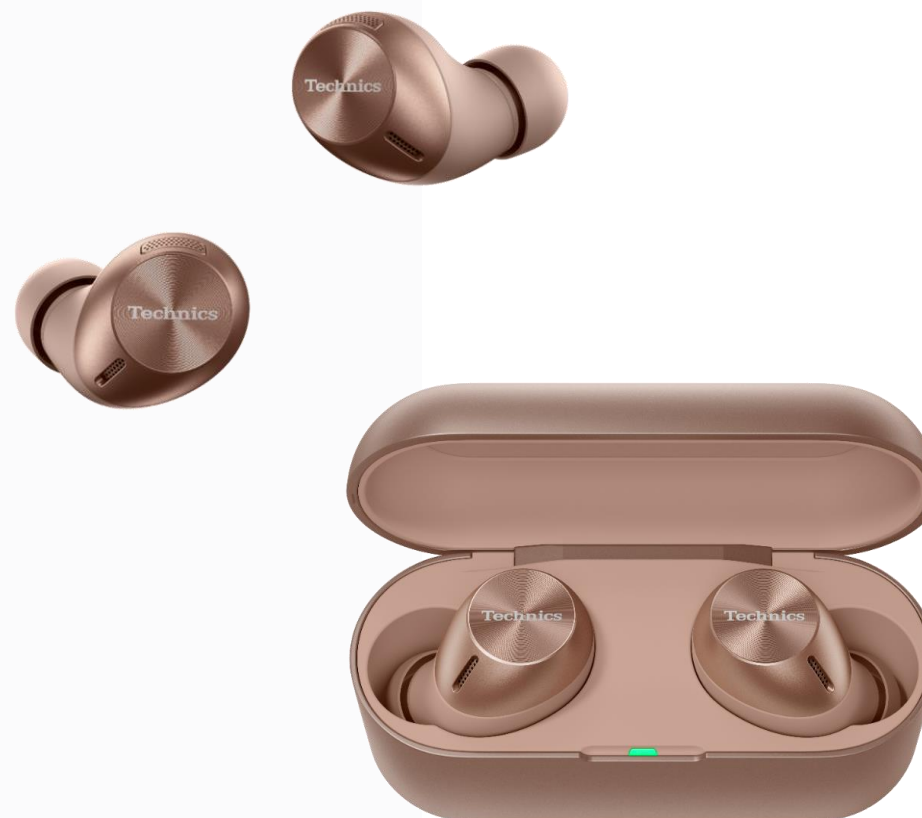

EAH-AZ40E-S

Auricolari True Wireless

Gli auricolari True Wireless AZ40 utilizzano un driver dinamico con diametro di 6 mm in PEEK, che crea un suono ricco e profondo grazie alla funzione Acoustic Control Chamber. La funzione Harmonizer cattura le alte frequenze rendendo così la nitidezza degli acuti e fornendo eleganza al suono delle voci. Sono presenti sei microfoni MEMS ad alte prestazioni con struttura a labirinto e tecnologia beamforming che consente una trasmissione efficiente della voce con eliminazione del rumore ambientale. Inoltre, gli auricolari sono dotati della tecnologia Just My Voice per una qualità cristallina delle chiamate.

Rediscover Music

 **Bluetooth®**

 alexa built-in

Qualità audio eccellente
Driver dinamico da 6 mm

Design elegante e
compatto

Funzione
Just My Voice

Alta qualità a portata di mano

Technics

EAH-AZ40E-N

Auricolari True Wireless

Gli auricolari True Wireless AZ40 utilizzano un driver dinamico con diametro di 6 mm in PEEK, che crea un suono ricco e profondo grazie alla funzione Acoustic Control Chamber. La funzione Harmonizer cattura le alte frequenze rendendo così la nitidezza degli acuti e fornendo eleganza al suono delle voci. Sono presenti sei microfoni MEMS ad alte prestazioni con struttura a labirinto e tecnologia beamforming che consente una trasmissione efficiente della voce con eliminazione del rumore ambientale. Inoltre, gli auricolari sono dotati della tecnologia Just My Voice per una qualità cristallina delle chiamate.