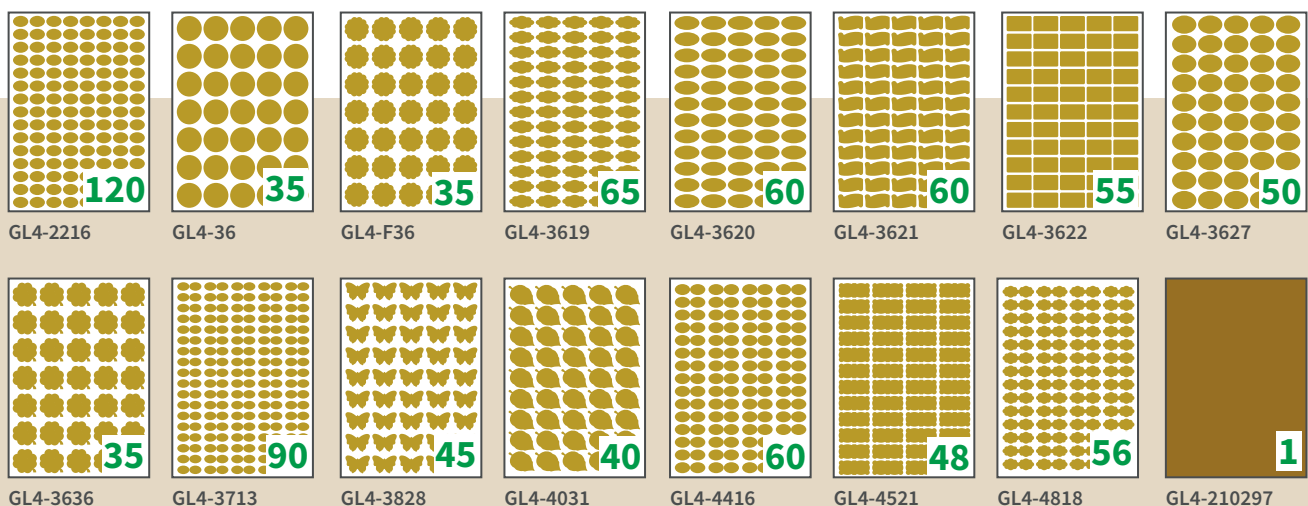

Gold • Silver Line

Etichette oro in carta satinata

Compatibilità: macchine da offset, tipografiche, serigrafiche. Superficie ottimizzata anche per stampanti laser bianco e nero

Frontale: carta satinata oro

Supporto: siliconato 60 gr

Collante: acrilico permanente

Confezioni: da 100 fogli

Formato fogli: A4

Etichette dalle forme divertenti e accattivanti ideali per attrarre l'attenzione. Particolarmente adatte per coloro che necessitano di bollini regalo e chiudi pacco personalizzati. Il formato A4 ha un pre-taglio sul supporto retrostante per facilitare il distacco dell'etichetta.

Gold Line

Etichette in carta satinata oro

Cod. Prod	Descrizione	Dimensioni (mm)	Ideali per	Etichette per foglio	Fogli per confezione	Etichette per confezione
GL4-2216	Ovali	22 x 16	chiudi pacco, bomboniere	120	100	12000
GL4-36	Rotonde	d. 36	chiudi pacco, bomboniere	35	100	3500
GL4-F36	Fiori	d. 36	chiudi pacco, bomboniere	35	100	3500
GL4-3619	Sagomate	36 x 19	chiudi pacco, bomboniere	65	100	6500
GL4-3620	Ovali	36 x 20	chiudi pacco, bomboniere	60	100	6000
GL4-3621	Sagomate	36 x 21	chiudi pacco, bomboniere	60	100	6000
GL4-3622	Rettangolari	36 x 22	chiudi pacco, bomboniere	55	100	5500
GL4-3627	Ovali	36 x 27	chiudi pacco, bomboniere	50	100	5000
GL4-3636	Quadrifogli	36 x 36	chiudi pacco, bomboniere	35	100	3500
GL4-3713	Ovali	37 x 13	chiudi pacco, bomboniere	90	100	9000
GL4-3828	Farfalle	38 x 28	chiudi pacco, bomboniere	45	100	4500
GL4-4031	Foglie	40 x 31	chiudi pacco, bomboniere	40	100	4000
GL4-4416	Ovali	44 x 16	chiudi pacco, bomboniere	60	100	6000
GL4-4521	Sagomate	45 x 21	chiudi pacco, bomboniere	48	100	4800
GL4-4818	Nuvole	48 x 18	chiudi pacco, bomboniere	56	100	5600
GL4-210297	A4	210 x 297	chiudi pacco, bomboniere	1	100	100