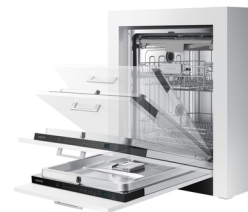

Samsung Lavastoviglie DW60M5070IB

Marchio : Samsung

Codice prodotto: DW60M5070IB/ET

Nome del prodotto : Lavastoviglie DW60M5070IB

- Classe Energetica: F
- Tipologia: Scomparsa Totale
- Capacità: 13 Coperti

Lavastoviglie Cerniere Rototraslanti DW60M5070IB

Samsung Lavastoviglie DW60M5070IB. Posizionamento dell'apparecchio: A scomparsa totale, Dimensione: Dimensione massima (60 cm), Colore pannello di controllo: Nero. Numero di coperti: 13 coperti, Classe emissione rumore: C, Emissione acustica: 48 dB. Classe efficienza energetica: F, Consumo di acqua per ciclo: 12 L, Consumo energetico per 100 cicli: 104 kWh. Larghezza: 598 mm, Profondità: 550 mm, Altezza: 815 mm. Larghezza imballo: 655 mm, Profondità imballo: 645 mm, Altezza imballo: 875 mm