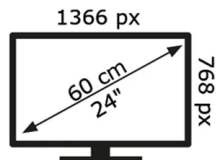

**LENCO**

DVL-2483BK

**22** kWh/1000h

ABCDEF **G**

**32** kWh/1000h

2019/2013

50639187