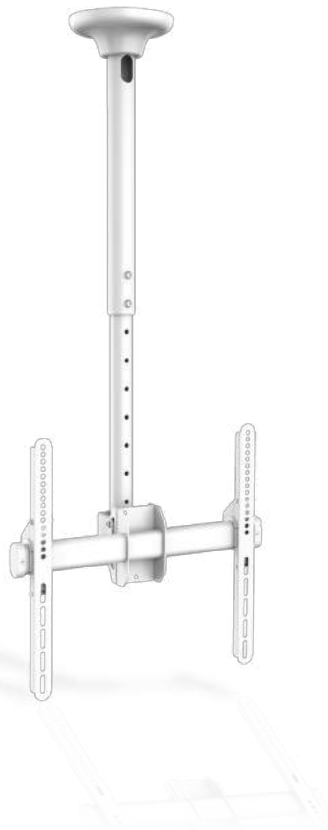

TCM-3280

codice **41747**

Supporto universale da SOFFITTO per FLAT-TV 32"-80" - con 2 bracci telescopici per una distanza massima di 910 mm dal soffitto e rotazione di 90°

Imballo 60 x 25 x 15 cm
Confezione 3 pz.

VESA	Fino a 400x400
peso	50 Kg
snodi	1
bracci	2
dimensioni	32"-80"
distanza muro	560 mm 910 mm
rotazione	±90°
inclinazione	-25

Jolly line

Via delle Valli, snc
04011, Aprilia (LT)
www.jollyline.it