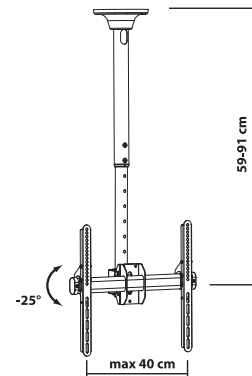

TCM-3280

codice **41747**

Supporto universale da SOFFITTO per FLAT-TV 32"-80" - con 2 bracci telescopici per una distanza massima di 910 mm dal soffitto e rotazione di 90°

Imballo 60 x 25 x 15 cm
Confezione 3 pz.

VESA	Fino a 400x400
peso	50 Kg
snodi	1
bracci	2
dimensioni	32"-80"
distanza muro	560 mm 910 mm
rotazione	±90°
inclinazione	-25

Jolly line

Via delle Valli, snc
04011, Aprilia (LT)
www.jollyline.it