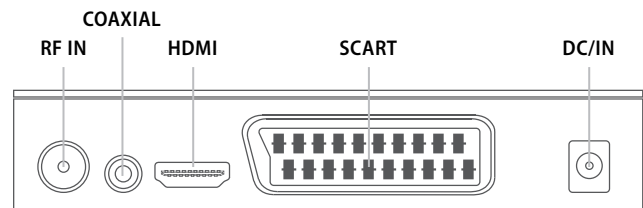

CONTENUTO DELLA CONFEZIONE: Decoder Kora DTR-3341, 1 Telecomando, 1 Alimentatore, Manuale d'uso, Documento WEE, Documento di garanzia

Decoder Kora

Codice: SM20-DTR-3341

EAN: 8057714280145

PRODOTTO IN ESCLUSIVA PER
IRRADIO
TECHNOLOGY TO PLAY

PRODOTTO E
IMPORTATO
DA ATL S.R.L.

SEDE OPERATIVA
OPERATIONAL HEADQUARTER
ATL S.r.l.
Via Camillo Chiesa, 21
20005 Pogliano M.se (MI)
Italy

SEDE LEGALE
REGISTERED OFFICE
ATL S.r.l.
Via Papa Giovanni XXIII°, 45
24121 Bergamo
Italy