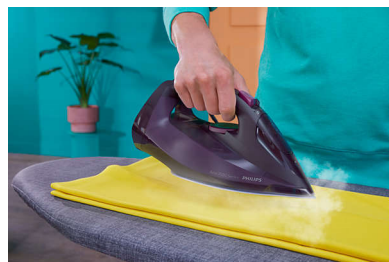

3000 W per un riscaldamento rapido

Offre un riscaldamento rapido e prestazioni eccellenti per una stiratura rapida.