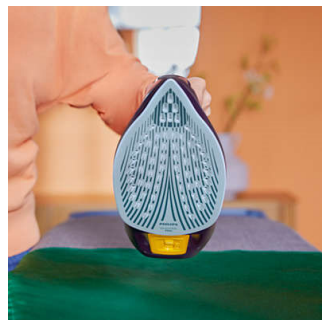

Sistema antigoccia

Il nostro sistema antigoccia previene le perdite per evitare che le goccioline d'acqua macchino gli indumenti, consentendoti di stirare a qualsiasi temperatura in tutta tranquillità.