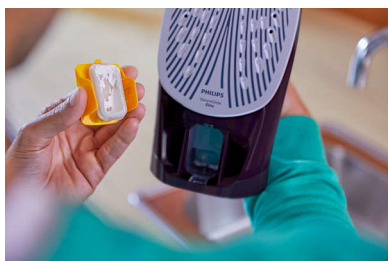

Estrema scorrevolezza su tutti i tessuti

- SteamGlide Elite, la nostra piastra più scorrevole e resistente ai graffi

Prestazioni durature

- Sistema rapido di scarico del calcare

PHILIPS

Ferro da stiro HV viola scuro Magic
55 g/min di vapore continuo 3000 W, Piastra SteamGlide Elite, Colpo di vapore da 250 g

DST7061/30

In evidenza

Colpo di vapore fino a 250 g

Penetra più a fondo nei tessuti per eliminare facilmente anche le pieghe più ostinate.

Piastra SteamGlide Elite

L'esclusiva piastra SteamGlide Elite di Philips è la migliore della nostra gamma in termini di scorrevolezza e resistenza ai graffi.

Sistema rapido di scarico del calcare

Quick Calc Release per una facile pulizia anticalcare del ferro da stiro e prestazioni di erogazione del vapore durature.

Sistema antigoccia

Il nostro sistema antigoccia previene le perdite per evitare che le goccioline d'acqua macchino gli indumenti, consentendoti di stirare a qualsiasi temperatura in tutta tranquillità.

Vapore continuo fino a 55 g/min

L'erogazione di vapore potente e uniforme penetra fino al 50% in più attraverso il tessuto per rimuovere le pieghe più velocemente.

Vapore verticale

La funzione del vapore verticale consente di rinfrescare gli indumenti direttamente sulla stampella e di rimuovere le pieghe dai tessuti appesi come le tende. Non è necessario l'asse da stiro.