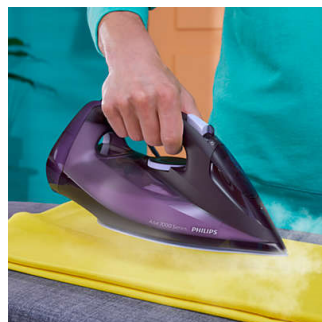

2800 W per un riscaldamento rapido

Offre un riscaldamento rapido e prestazioni eccellenti per una stiratura rapida.

DST7051/30