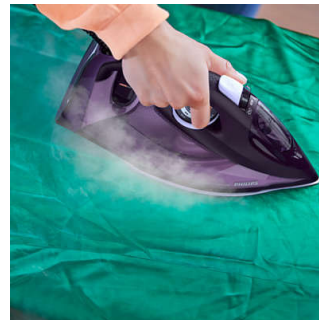

Philips 7000 Series
Ferro da stiro HV viola
scuro

50 g/min di vapore continuo

Colpo di vapore da 250 g
Piastra SteamGlide Elite
Auto-spegnimento di sicurezza

DST7051/30

Eccellente erogazione del vapore garantita

Estrema scorrevolezza su tutti i tessuti

- SteamGlide Elite, la nostra piastra più scorrevole e resistente ai graffi

Prestazioni durature

- Sistema rapido di scarico del calcare

PHILIPS

Ferro da stiro HV viola scuro
50 g/min di vapore continuo Colpo di vapore da 250 g, Piastra SteamGlide Elite, Auto-spegnimento di sicurezza

DST7051/30

Vapore continuo fino a 50 g/min

L'erogazione di vapore potente e uniforme penetra fino al 50% in più attraverso il tessuto per rimuovere le pieghe più velocemente.

Vapore verticale

La funzione del vapore verticale consente di rinfrescare gli indumenti direttamente sulla stampella e di rimuovere le pieghe dai tessuti appesi come le tende. Non è necessario l'asse da stiro.