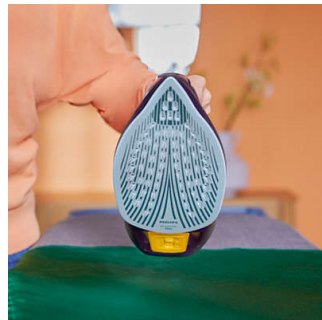

Sistema antigoccia

Il nostro sistema antigoccia previene le perdite per evitare che le goccioline d'acqua macchino gli indumenti, consentendoti di stirare a qualsiasi temperatura in tutta tranquillità.