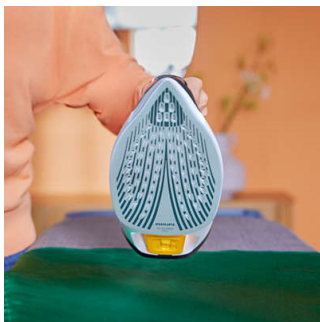

Sistema antigoccia

Il nostro sistema antigoccia previene le perdite per evitare che le goccioline d'acqua macchino gli indumenti, consentendoti di stirare a qualsiasi temperatura in tutta tranquillità.