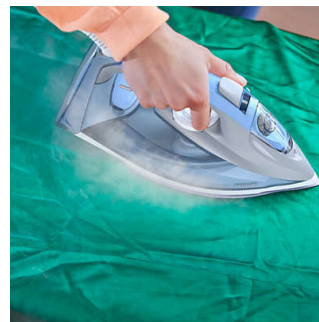

Quick Calc Release per una facile pulizia anticalcare del ferro da stiro e prestazioni di erogazione del vapore durature.

2600 W per un riscaldamento rapido

Offre un riscaldamento rapido e prestazioni eccellenti per una stiratura rapida.

Serbatoio dell'acqua da 300 ml

Autonomia elevata grazie al serbatoio capiente da 300 ml che consente di stirare più capi in una volta sola.

Vapore continuo fino a 45g/min

L'erogazione di vapore potente e uniforme penetra fino al 50% in più attraverso il tessuto per rimuovere le pieghe più velocemente.

Vapore verticale

La funzione del vapore verticale consente di rinfrescare gli indumenti direttamente sulla stampella e di rimuovere le pieghe dai tessuti appesi come le tende. Non è necessario l'asse da stiro.