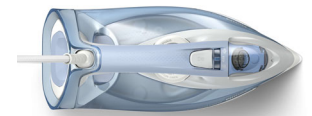

Philips 7000 Series
Ferro da stiro a vapore HV
azzurro chiaro/grigio

45 g/min di vapore continuo

Colpo di vapore da 220 g
Piastra SteamGlide Plus

DST7011/20

Eccellente erogazione del vapore garantita

Grazie al nostro colpo di vapore migliorato

Prestazioni di lunga durata con Quick Calc Release e piastra SteamGlide Plus dalla elevata resistenza ai graffi.

Velocità e potenza

- Il colpo di vapore fino a 220 g elimina facilmente anche le pieghe più ostinate
- 2600 W per un riscaldamento rapido e prestazioni eccellenti
- Vapore fino a 45 g/min per una rimozione più rapida delle pieghe

Serbatoio dell'acqua da 300 ml

Autonomia elevata grazie al serbatoio capiente da 300 ml che consente di stirare più capi in una volta sola.

Vapore continuo fino a 45g/min

L'erogazione di vapore potente e uniforme penetra fino al 50% in più attraverso il tessuto per rimuovere le pieghe più velocemente.

Vapore verticale

La funzione del vapore verticale consente di rinfrescare gli indumenti direttamente sulla stampella e di rimuovere le pieghe dai tessuti appesi come le tende. Non è necessario l'asse da stiro.