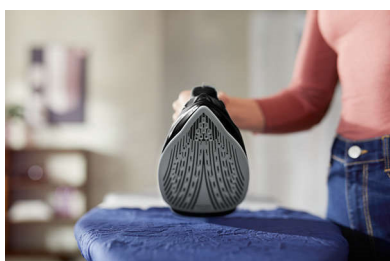

Vapore continuo fino a 45g/min

Erogazione di vapore potente e uniforme per rimuovere le pieghe più velocemente.

Colpo di vapore fino a 200 g

Penetra più a fondo nei tessuti per eliminare facilmente anche le pieghe più ostinate.

Piastra SteamGlide Plus

La speciale piastra SteamGlide Plus scorre facilmente su qualsiasi tessuto. Inoltre, è antiaderente, antigraffio e facile da pulire.

Funzione integrata Calc-clean

Questo ferro funziona con normale acqua di rubinetto. Calc-Clean è una funzione di pulizia integrata per rimuovere il calcare e mantenere prestazioni ottimali.

Impugnatura comoda

La comoda impugnatura ruvida è ergonomica, così è possibile tenere il ferro senza che scivoli via.

Vapore verticale

La funzione del vapore verticale ti permette di rinfrescare gli indumenti direttamente sulla stampella e di rimuovere le pieghe dalle tende appese. Nessuna asse da stiro richiesta.