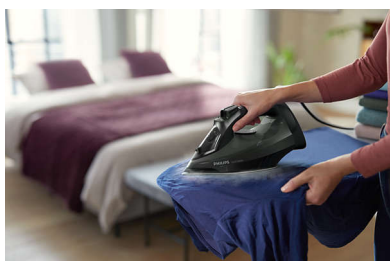

Niente più sgocciolamento

Il nostro sistema antigocciolamento consente di stirare tessuti delicati a basse temperature in tutta tranquillità. Non c'è più bisogno di preoccuparsi delle goccioline d'acqua che macchiano gli indumenti.