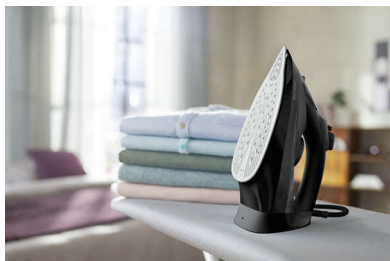

Ferro da stiro
2600 W di potenza 45 g/min di vapore continuo, Colpo di vapore da 200 g, SteamGlide Plus

DST5040/80

In evidenza

2600 W per un riscaldamento rapido

Offre un riscaldamento rapido e prestazioni straordinarie.