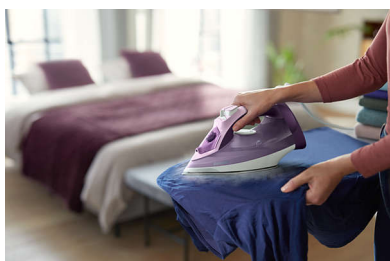

Piastra SteamGlide Plus

La speciale piastra SteamGlide Plus scorre facilmente su qualsiasi tessuto. Inoltre, è antiaderente, antigraffio e facile da pulire.

Niente più sgocciolamento

Il nostro sistema antigocciolamento consente di stirare tessuti delicati a basse temperature in tutta tranquillità. Non c'è più bisogno di preoccuparsi delle goccioline d'acqua che macchiano gli indumenti.