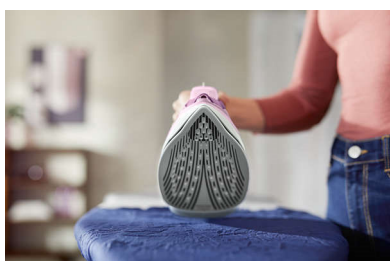

Prestazioni durature

- Cursore integrato Calc-clean, per un'erogazione di vapore a lunga durata
- Cavo testato per extra durata e sicurezza
- La piastra antigraffio garantisce scorrevolezza ottimale

PHILIPS

Ferro da stiro
2400 W di potenza 45 g/min di vapore continuo, Colpo di vapore da 180 g, SteamGlide Plus

DST5030/30

In evidenza

2400 W per un riscaldamento rapido

Offre un riscaldamento rapido e prestazioni straordinarie.

Piastra SteamGlide Plus

La speciale piastra SteamGlide Plus scorre facilmente su qualsiasi tessuto. Inoltre, è antiaderente, antigraffio e facile da pulire.

Niente più sgocciolamento

Il nostro sistema antigocciolamento consente di stirare tessuti delicati a basse temperature in tutta tranquillità. Non c'è più bisogno di preoccuparsi delle goccioline d'acqua che macchiano gli indumenti.

Vapore continuo fino a 45g/min

Erogazione di vapore potente e uniforme per rimuovere le pieghe più velocemente.

Funzione integrata Calc-clean

Questo ferro funziona con normale acqua di rubinetto. Calc-Clean è una funzione di pulizia integrata per rimuovere il calcare e mantenere prestazioni ottimali.